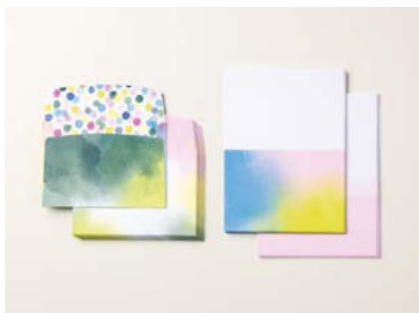

**KARTEN UND UMSCHLÄGE
ERINNERUNGEN & MEHR – BEZAUBERND
BUNT • 161753 | 13,50 € | £10.25**

20 Grundkarten und 20 Umschläge. Maße der gefalteten Karten: 4-1/4" x 6-1/4" (10,8 x 15,9 cm). Passend zur Produktreihe Bezaubernd bunt (S. 14–15). Azurblau, Babyrosa, Blaubeere, Limette, Pfauengrün, Sommerbeere.