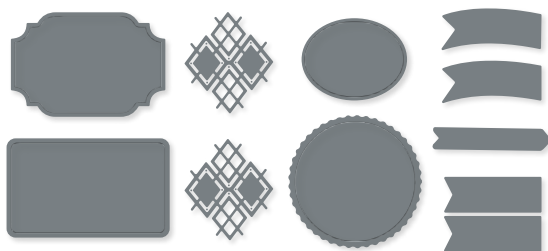

MASKULINE ETIKETTEN • 159078 | 34,00 € | £27,00
10 Stanzformen. Größte Form: 2-1/2" x 1-1/2" (6,4 x 3,8 cm).
Passend zum Stempelset Mein lieber Mann! (S. 83)