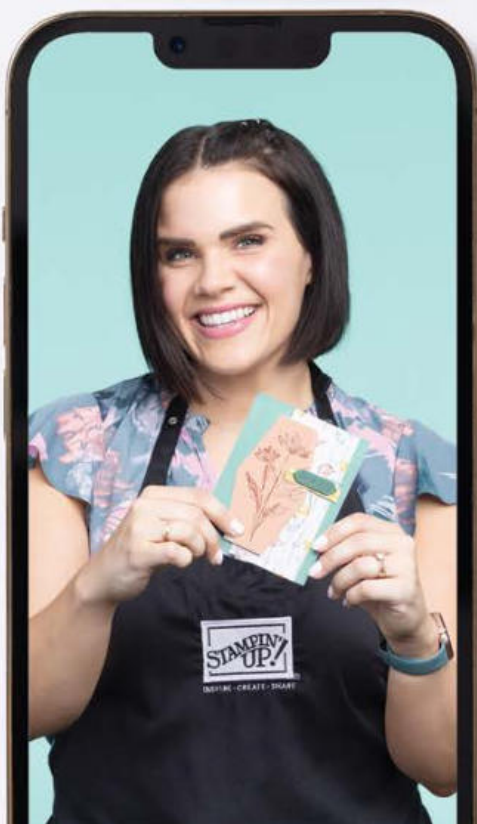

KREATIVE LEBENSFREUDE

Helfen Sie gern anderen, die Freude am kreativen Gestalten für sich zu entdecken? Als unabhängiger Demonstrator bei Stampin' Up! schließen Sie sich einer hilfsbereiten Gemeinschaft von Gleichgesinnten an. Steigen Sie jetzt ein und wählen Sie für nur **129 € | £99** Produkte im Wert von bis zu **175 € | £130** aus. Fragen Sie Ihren Demonstrator, warum sich der Einstieg bei Stampin' Up! lohnt!

**STAMPINUP.DE/EINSTEIGEN • STAMPINUP.AT/EINSTEIGEN
STAMPINUP.BE/DE/EINSTEIGEN**

EINSTEIGEN .....

**IHR INDIVIDUELLES
STARTERSET**

**129 €
£99**