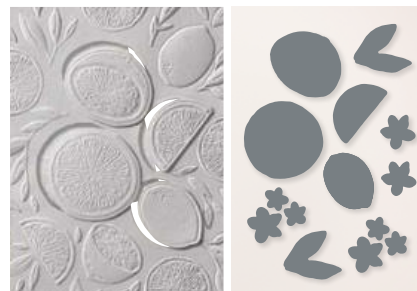

RATTAN-GEFLECHT, 3-D
160580 | 12,25 € | £9.50
4-1/2" x 6-1/4" (11,4 x 15,9 cm)

REGENTROPFEN
160554 | 11,50 € | £9.00
6" x 6-1/4" (15,2 x 15,9 cm)

RUSTIKALE BLÜTEN
161473 | 10,50 € | £8.00
4-1/2" x 6-1/4" (11,4 x 15,9 cm)