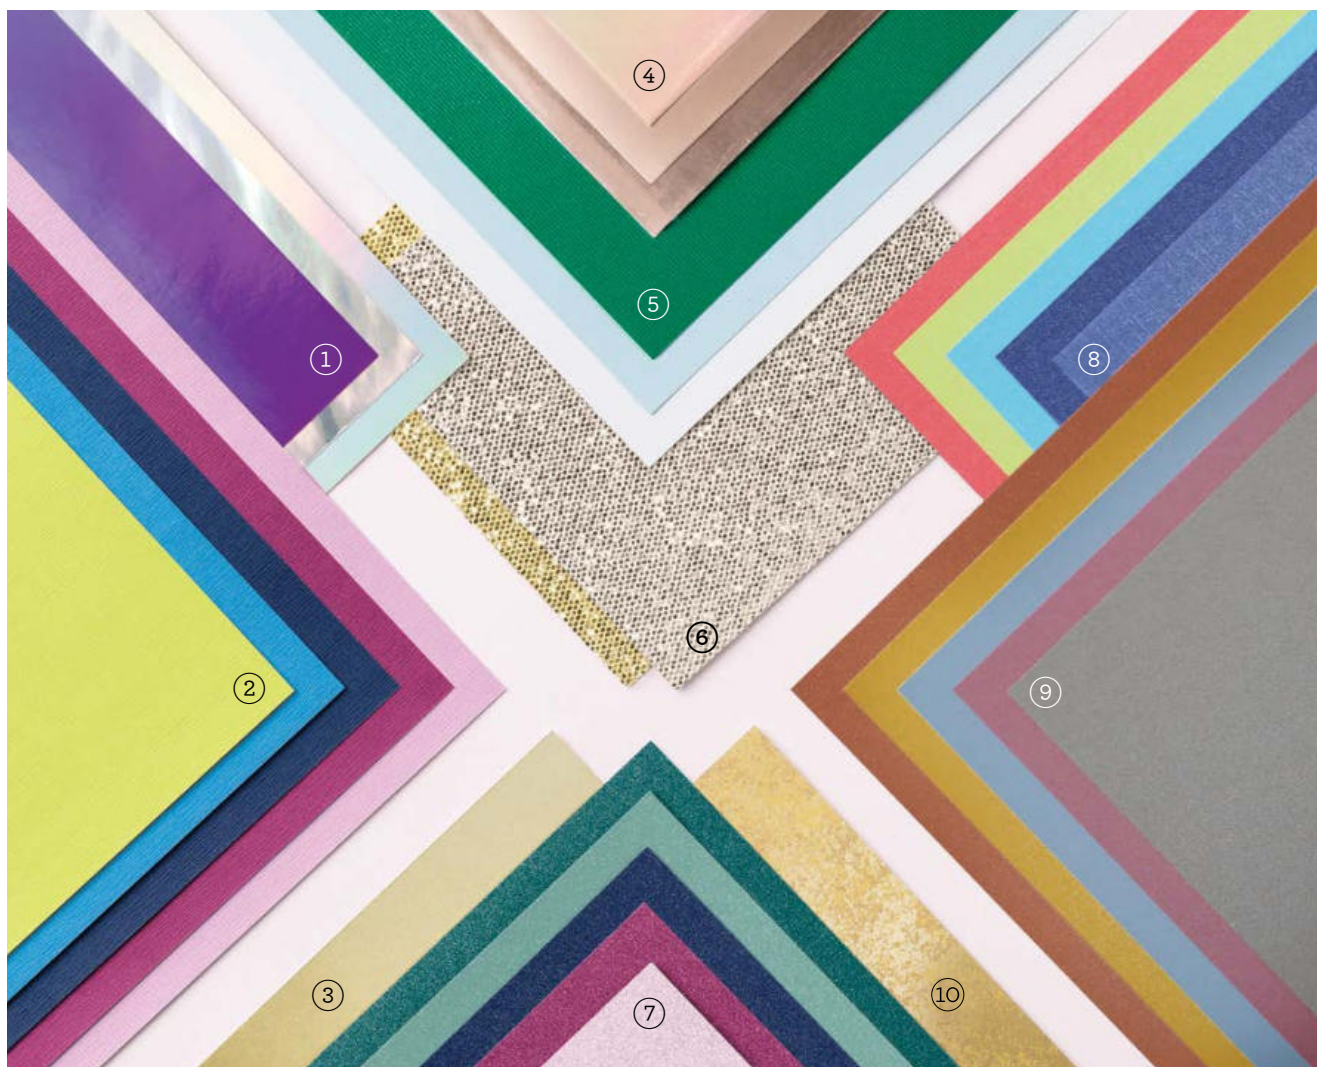

SPEZIELLES PAPIER

N 1. HOLOGRAFISCHES SPEZIALPAPIER
12" X 12" (30,5 X 30,5 CM) IM DREIERPACK
161744 | 12,25 € | £9.50

6 vorderseitig beschichtete Bögen. Je 2 in 3 holografischen Designs*. Holografisch schimmernd, Nachtblau, Sommerbeere.

N 2. SPEZIALPAPIER 12" X 12"
(30,5 X 30,5 CM) MIT WEISSEM KERN
161748 | 14,00 € | £10.75

10 beidseitig gestaltete Bögen:
2 in jeder Farbe. Lignin- und säurefrei.
Azurblau, Freesienlila, Limette, Marineblau,
Sommerbeere.

3. METALLIC-FOLIENPAPIER 12" X 12"
(30,5 X 30,5 CM) IN GOLD
132622 | 6,25 € | £4.75

2 vorderseitig beschichtete Bögen. Säurefrei.

4. SPEZIALPAPIER 12" X 12" (30,5 X 30,5 CM)
ROSÉ-GOLD • 159139 | 12,25 € | £9.50

6 vorderseitig gestaltete Bögen: je 2 in
3 Ausführungen. Bunt schimmernd, matt,
metallisch glänzend.

5. SCHIMMERNDENDES 12" X 12" (30,5 X 30,5 CM)
STRUKTURPAPIER • 160838 | 12,25 € | £9.50

6 Bögen: je 2 in 3 Farben*. Lignin- und
säurefrei. Tannengrün, Babyblau, Weiß.

N 6. SPEZIALPAPIER 12" X 12"
(30,5 X 30,5 CM) SCHILLERND SCHÖN
161749 | 9,25 € | £7.00

Glamorös glitzerndes Papier, perfekt für
Akzente und Kreationen zu besonderen
Anlässen. 8 vorderseitig gestaltete Bögen:
4 in jeder Farbe. Champagner, Gold.

N 7. DEZENT SCHIMMERNDENDES
SPEZIALPAPIER 12" X 12" (30,5 X 30,5 CM)
IM KOMBIPACK • 161750 | 13,50 € | £10.25

5 beidseitig gestaltete Bögen: je 1 in jeder Farbe.
Lignin- und säurefrei. Babyrosa, Sommerbeere,
Marineblau, Lagunenblau, Pfauengrün.

N 8. STRUKTURIERTES SPEZIALPAPIER 12" X 12"
(30,5 X 30,5 CM) IN COLOR 2022–2024
161747 | 13,50 € | £10.25

10 beidseitig gestaltete Bögen: je 2 in jeder Farbe.
Lignin- und säurefrei. Orchideenlila, Nachtblau,
Karibikblau, Papageien grün, Sommersorbet.

N 9. SPEZIALPAPIER MIT SEIDENGLANZ 12" X 12"
(30,5 X 30,5 CM) IN COLOR 2023–2025
161746 | 13,50 € | £10.25

10 vorderseitig gestaltete Bögen: je 2 in jeder
Farbe. Lignin- und säurefrei. Kieselgrau, Malve,
Boho-Blau, Wilder Weizen, Kupferbraun.

10. SPEZIALPAPIER 12" X 12" (30,5 X 30,5 CM)
ANTIKGOLD • 159237 | 6,25 € | £4.75

2 vorderseitig beschichtete Bögen.

* Größere Abbildungen und weitere Produktinformationen finden Sie auf stampinup.de, stampinup.at oder stampinup.be/de unter der jeweiligen Artikelnummer.