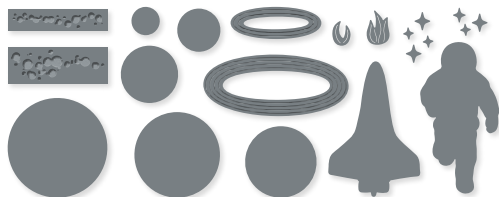

N FLORALE DETAILS • 161370 | 44,00 € | £34.00
18 Stanzformen. Größte Form: 3-1/2" x 4-11/16" (8,9 x 11,9 cm).

10 %
SPAREN IM PAKET

N PRODUKTPAKET DARLING DETAILS
161371 | ~~74,00 €~~ + ~~£57,00~~ 66,50 € | £51.25
Klarsicht
Stempelset Darling Details (S. 68)
+ Stanzformen Florale Details