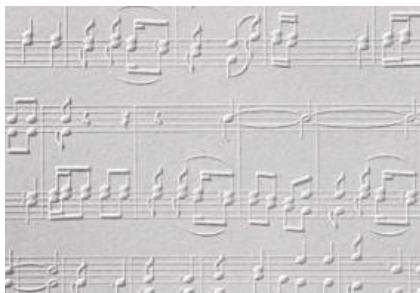

NOTENBLATT, 3-D
156392 | 13,50 € | £10.25
6" x 6-1/4" (15,2 x 15,9 cm)