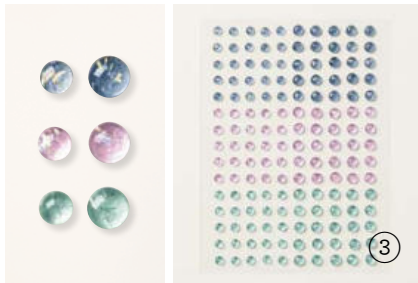

1. BUNT SCHIMMERENDE SCHMUCKSTEINE IN PASTELLTÖNEN • 160429 | 9,75 € | £7.50
90 selbstklebende Akzente: Je 30 in 3 Farben. 4 mm, 6 mm. Calypso, Babyblau, Gold.

2. SELBSTKLEBENDE FUNKELNDE SCHMUCKSTEINE • 161288 | 10,50 € | £8.00
120 Stück. 4 mm, 5 mm. Champagner, Schwarz, Weiß.

3. FLITTER-SCHMUCKSTEINE IM 3ER-PACK • 161624 | 9,25 € | £7.00
150 selbstklebende Akzente: 4 mm, 5 mm. Abendblau, Freesienlila, Lagunenblau.

4. FLITTER-SCHMUCKSTEINE IM 4ER-PACK • 161623 | 9,75 € | £7.50
160 selbstklebende Akzente: 4 mm, 5 mm. Pfauengrün, Blaubeere, Sommerbeere, Limette.

5. SELBSTKLEBENDE MATTE SCHMUCKSTEINE • 161300 | 9,75 € | £7.50
180 Stück. 3 mm, 4 mm, 5 mm. Passend zur Produktreihe Gänseblümchentraum (S. 110–111). Kupferbraun, Boho-Blau, Zitronenparfait.

6. FESTLICHE PERLEN-AKZENTE • 159963 | 8,50 € | £6.75
200 selbstklebende Akzente: 3 mm. Chili, Grün, Silber, Gold.

7. BASIC PERLENSCHMUCK BUNTER SCHIMMER • 158987 | 9,25 € | £7.00
150 selbstklebende Akzente: 3 mm, 4 mm.

8. FLACHE SELBSTKLEBENDE PERLEN-AKZENTE • 160449 | 11,00 € | £8.50
80 Stück. 5 mm, 8 mm. Bunt schimmernd.

9. PERLEN IN COLOR 2022–2024 • 161621 | 8,50 € | £6.75

200 selbstklebende Akzente: 4 mm. Papageiengrün, Karibikblau, Sommersorbet, Nachtblau, Orchideenlila.

10. BASIC STRASS-SCHMUCK • 144220 | 7,50 € | £5.75

140 selbstklebende Akzente: 3 mm, 4 mm, 5 mm.

11. BASIC STRASS-SCHMUCK BUNTER SCHIMMER • 158130 | 9,25 € | £7.00

200 selbstklebende Akzente: 4 mm, 5 mm, 6 mm.

12. SCHMETTERLINGE IN MATT-MESSING • 158136 | 12,25 € | £9.50

80 selbstklebende Akzente: 5 mm, 7 mm.