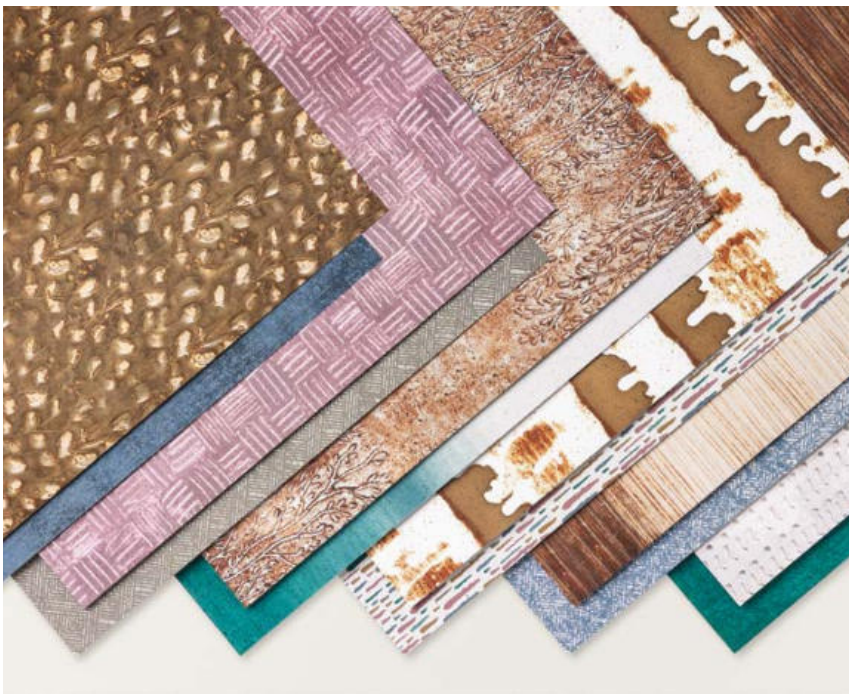

- KUPFERBRAUN
- MALVE
- PFAUENGRÜN
- ABENDBLAU
- PEKANNUSS
- KIESELGRAU