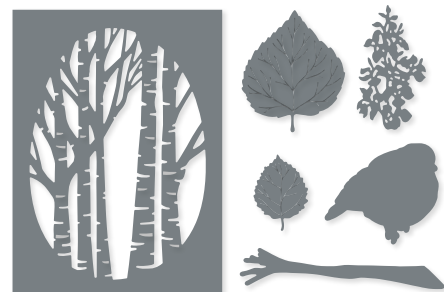

FILIGRAN FLORAL • 160674 | 44,00 € | £34.00
16 Stanzformen. Größte Form: 2" x 4-13/16" (5,1 x 12,2 cm).
Passend zum Stempelset Filigran floral (S. 22)

ESPEN • 159798 | 44,00 € | £34.00
6 Stanzformen. Größte Form: 5" x 3-3/4" (12,7 x 9,5 cm).
Passend zum Stempelset Im Geist (S. 43)