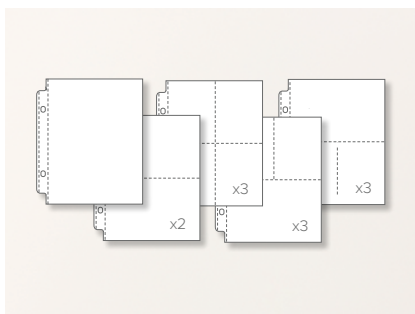

**ALBUM 6" X 8" (15,2 X 20,3 CM)
IN SCHWARZ • 163883 | 14,00 € | £10.75**

Mit stabilem Einband. Maße: 8-3/8" x 8-11/16" x 2-1/16" (21,3 x 22,1 x 5,2 cm), Ringbindung. Passend zu den Einsteckhüllen 6" x 8" (15,2 x 20,3 cm).