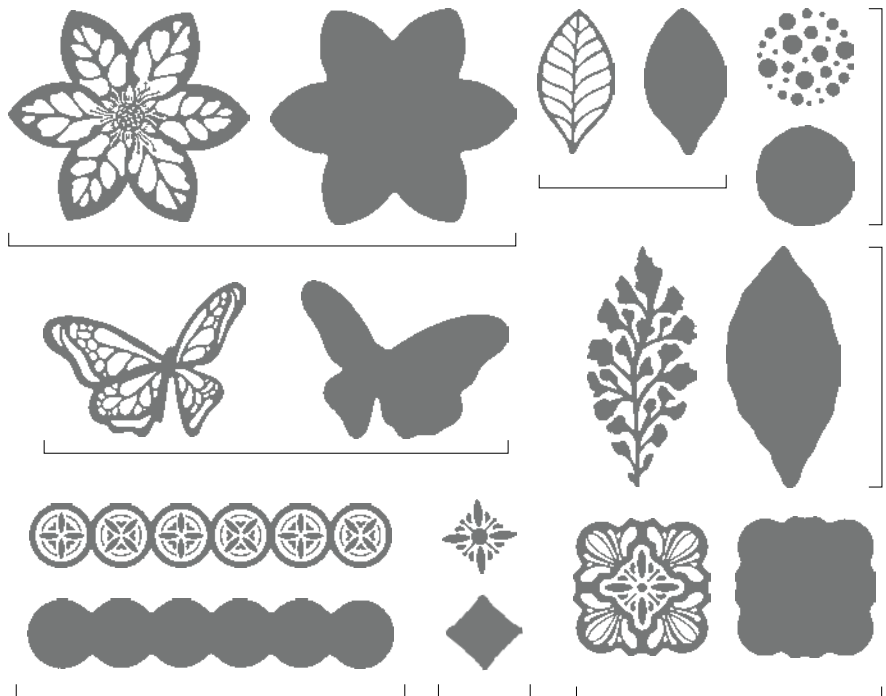

ABBILDUNG IN 50 %

N ENCHANTED BUTTERFLY • 161279 | 30,00 € | £23.00

9 Klarsichtstempel (Empfohlene transparente Blöcke: a, b, c, d, i)