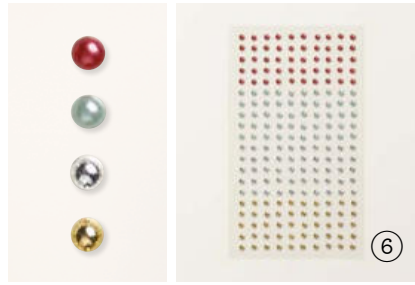

1. BUNT SCHIMMERENDE SCHMUCKSTEINE IN PASTELLTÖNEN • 160429 | 9,75 € | £7.50
90 selbstklebende Akzente: Je 30 in 3 Farben. 4 mm, 6 mm. Calypso, Babyblau, Gold.

2. SELBSTKLEBENDE FUNKELNDE SCHMUCKSTEINE • 161288 | 10,50 € | £8.00
120 Stück. 4 mm, 5 mm. Champagner, Schwarz, Weiß.

3. FLITTER-SCHMUCKSTEINE IM 3ER-PACK • 161624 | 9,25 € | £7.00
150 selbstklebende Akzente: 4 mm, 5 mm. Abendblau, Freesienlila, Lagunenblau.

4. FLITTER-SCHMUCKSTEINE IM 4ER-PACK • 161623 | 9,75 € | £7.50
160 selbstklebende Akzente: 4 mm, 5 mm. Pfauengrün, Blaubeere, Sommerbeere, Limette.

5. SELBSTKLEBENDE MATTE SCHMUCKSTEINE • 161300 | 9,75 € | £7.50
180 Stück. 3 mm, 4 mm, 5 mm. Passend zur Produktreihe Gänseblümchentraum (S. 110–111). Kupferbraun, Boho-Blau, Zitronenparfait.

6. FESTLICHE PERLEN-AKZENTE • 159963 | 8,50 € | £6.75
200 selbstklebende Akzente: 3 mm. Chili, Grün, Silber, Gold.

7. BASIC PERLENSCHMUCK BUNTER SCHIMMER • 158987 | 9,25 € | £7.00
150 selbstklebende Akzente: 3 mm, 4 mm.

8. FLACHE SELBSTKLEBENDE PERLEN-AKZENTE • 160449 | 11,00 € | £8.50
80 Stück. 5 mm, 8 mm. Bunt schimmernd.

9. PERLEN IN COLOR 2022–2024 • 161621 | 8,50 € | £6.75

200 selbstklebende Akzente: 4 mm. Papageiengrün, Karibikblau, Sommersorbet, Nachtblau, Orchideenlila.

10. BASIC STRASS-SCHMUCK • 144220 | 7,50 € | £5.75

140 selbstklebende Akzente: 3 mm, 4 mm, 5 mm.

11. BASIC STRASS-SCHMUCK BUNTER SCHIMMER • 158130 | 9,25 € | £7.00

200 selbstklebende Akzente: 4 mm, 5 mm, 6 mm.

12. SCHMETTERLINGE IN MATT-MESSING • 158136 | 12,25 € | £9.50

80 selbstklebende Akzente: 5 mm, 7 mm.