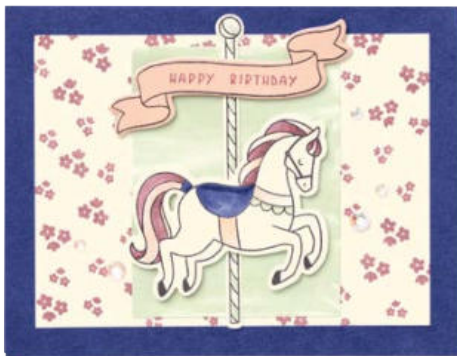

N KARUSSELLPFERDE • 161465 | 42,00 € | £32.00
9 Stanzformen. Größte Form: 3-1/2" x 2-3/4" (8,9 x 7 cm).

10 %
SPAREN IM PAKET

N PRODUKTPAKET CAROUSEL HORSES
161466 | ~~72,00 €~~ + ~~£55,00~~ 64,75 € | £49.50
Klarsicht
Stempelset Carousel Horses (S. 16)
+ Stanzformen Karussellpferde