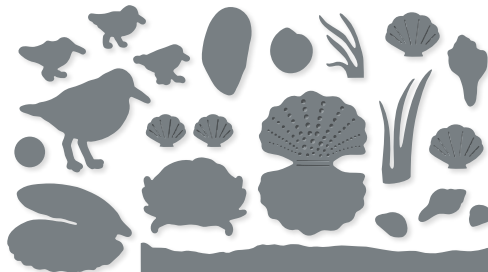

MEERESBUCHT • 160444 | 42,00 € | £32,00
16 Stanzformen. Größte Form: 6" x 7/16" (15,2 x 1,1 cm).
Passend zum Stempelset Meeresbucht (S. 101)