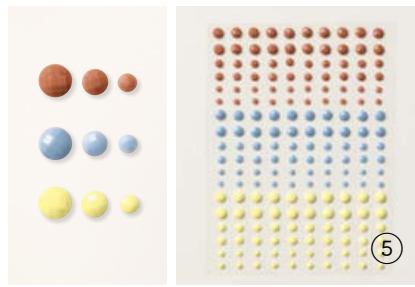

1. BUNT SCHIMMERENDE SCHMUCKSTEINE IN PASTELLTÖNEN • 160429 | 9,75 € | £7.50
90 selbstklebende Akzente: Je 30 in 3 Farben. 4 mm, 6 mm. Calypso, Babyblau, Gold.

2. SELBSTKLEBENDE FUNKELNDE SCHMUCKSTEINE • 161288 | 10,50 € | £8.00
120 Stück. 4 mm, 5 mm. Champagner, Schwarz, Weiß.

3. FLITTER-SCHMUCKSTEINE IM 3ER-PACK • 161624 | 9,25 € | £7.00
150 selbstklebende Akzente: 4 mm, 5 mm. Abendblau, Freesienlila, Lagunenblau.

4. FLITTER-SCHMUCKSTEINE IM 4ER-PACK • 161623 | 9,75 € | £7.50
160 selbstklebende Akzente: 4 mm, 5 mm. Pfauengrün, Blaubeere, Sommerbeere, Limette.

5. SELBSTKLEBENDE MATTE SCHMUCKSTEINE • 161300 | 9,75 € | £7.50
180 Stück. 3 mm, 4 mm, 5 mm. Passend zur Produktreihe Gänseblümchentraum (S. 110–111). Kupferbraun, Boho-Blau, Zitronenparfait.

6. FESTLICHE PERLEN-AKZENTE • 159963 | 8,50 € | £6.75
200 selbstklebende Akzente: 3 mm. Chili, Grün, Silber, Gold.

7. BASIC PERLENSCHMUCK BUNTER SCHIMMER • 158987 | 9,25 € | £7.00
150 selbstklebende Akzente: 3 mm, 4 mm.

8. FLACHE SELBSTKLEBENDE PERLEN-AKZENTE • 160449 | 11,00 € | £8.50
80 Stück. 5 mm, 8 mm. Bunt schimmernd.

9. PERLEN IN COLOR 2022–2024 • 161621 | 8,50 € | £6.75

200 selbstklebende Akzente: 4 mm. Papageiengrün, Karibikblau, Sommersorbet, Nachtblau, Orchideenlila.

10. BASIC STRASS-SCHMUCK • 144220 | 7,50 € | £5.75

140 selbstklebende Akzente: 3 mm, 4 mm, 5 mm.

11. BASIC STRASS-SCHMUCK BUNTER SCHIMMER • 158130 | 9,25 € | £7.00

200 selbstklebende Akzente: 4 mm, 5 mm, 6 mm.

12. SCHMETTERLINGE IN MATT-MESSING • 158136 | 12,25 € | £9.50

80 selbstklebende Akzente: 5 mm, 7 mm.