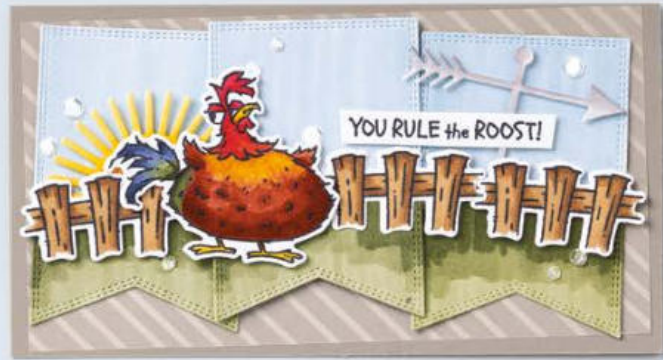

BIRD'S EYE VIEW • 161436 | 25,00 € | £19.00
 11 Klarsichtstempel (Empfohlene transparente Blöcke: b, c, h)

You've got something
TO CROW ABOUT

N HEY CHUCK • 161549 | 31,00 € | £24.00

11 ablösbare Stempel (Empfohlene transparente Blöcke: a, b, c, d)
O Passend zu den Stanzformen Gut gekräht (S. 158)