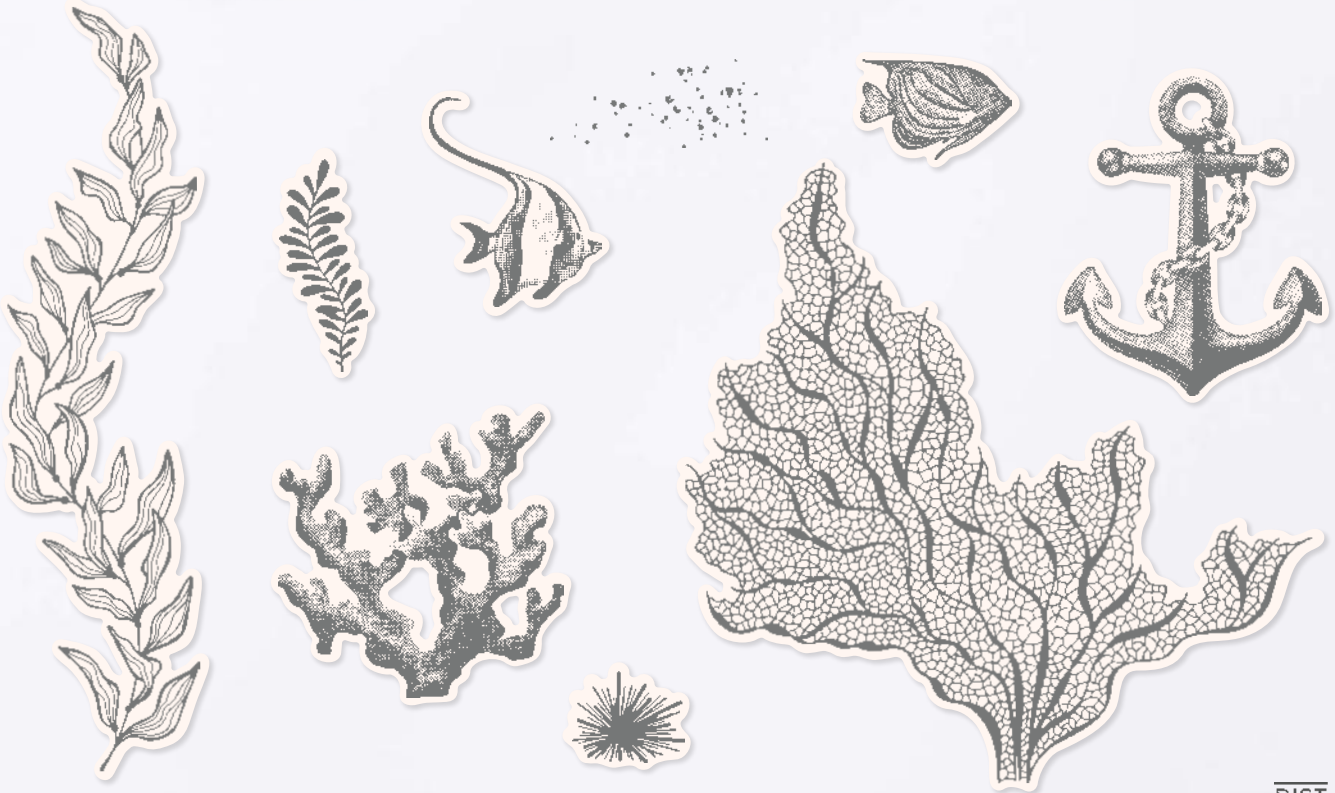

Mit austauschbaren Aufsätzen für die Spitze wird Ihr Aufheb-Helfer noch nützlicher! Alle Zubehörartikel dazu finden Sie auf S. 145.