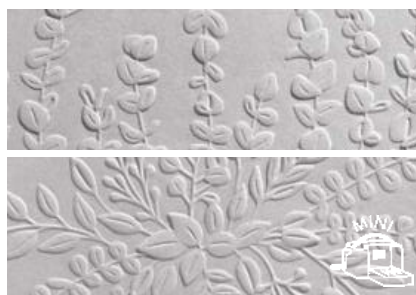

EUKALYPTUS, 3-D
159170 | 13,50 € | £10.25
2 Prägeformen: 6-1/4" x 3-3/8" (15,9 x 8,6 cm).