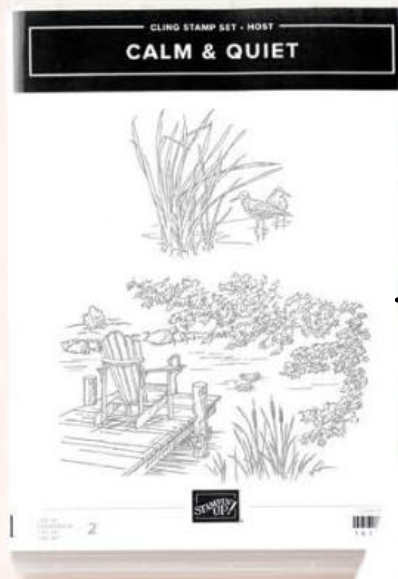

GASTGEBERIN CALM & QUIET
161611 | 17,00 € | £13.00
(WERT: 29,00 € | £22.00)
2 ablösbare Stempel
(Empfohlene transparente Blöcke: d, f)

GASTGEBERIN NIGHT OF FLIGHT
161281 | 17,00 € | £13.00 (WERT: 29,00 € | £22.00)
10 Klarsichtstempel
(Empfohlene transparente Blöcke: b, d, e)
Two-Step-Stempelset