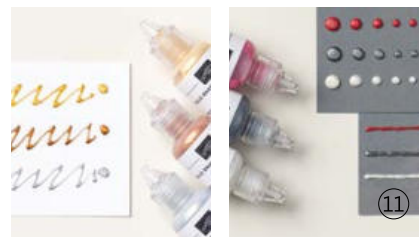

1. STÄZON™ TINTE UND REINIGER

- Stempelkissen Hellbraun • 151508 | 12,25 € | £9.50
- Nachfülltinte Hellbraun • 152820 | 8,50 € | £6.75
- Stempelkissen Schwarz • 101406 | 12,25 € | £9.50
- Nachfülltinte Schwarz • 102566 | 8,50 € | £6.75
- StäzOn Reiniger • 109196 | 7,50 € | £5.75

Zur Verwendung mit Tintenprodukten auf Wasserbasis wie unseren klassischen Stampin' Write Markern (S. 123, 125). Säurefreie, permanente Tinte. Haftet auf nicht porösen Oberflächen wie Klarsichtfolie (S. 126). Nachfülltinte: 0,5 fl. oz. (15 ml).

2. MEMENTO™ TINTE

- Stempelkissen Smoking-Schwarz 132708 | 8,00 € | £6.25
- Nachfülltinte Smoking-Schwarz 133456 | 6,75 € | £5.25

Zur Verwendung mit alkoholbasierten Markern wie unseren Stampin' Blends (S. 122–123, 136) oder als Universaltinte. Säurefrei. Nachfülltinte: 0,5 fl. oz. (14,8 ml).

3. VERSAMARK™ TINTE

- VersaMark™ Stempelkissen • 102283 | 11,50 € | £9.00
- VersaMark Nachfülltinte • 102193 | 7,50 € | £5.75

Zum Gestalten von Ton-in-Ton- und Wasserzeicheneffekten. Auch zum Fixieren von Stampin' Emboss Prägepulver auf gestempelten Motiven mit dem Erhitzungsgerät. Nachfülltinte: 0,5 fl. oz. (14,8 ml).

4. CRAFT STEMPELTINTE

1. Stempelkissen Weiß • 147277 | 12,75 € | £10.00
   - Nachfülltinte Weiß • 101780 | 5,50 € | £4.25
2. Kräftige, permanente Pigment-Tinte in Weiß zum Heißprägen oder für einen deckenden Look auf dunklem Farbkarton. Stempelkissen wird ungetränkt geliefert und ist mit der im Lieferumfang enthaltenen Nachfülltinte zu färben. Nachfülltinte: 0,5 fl. oz. (14,8 ml).

STAMPIN' SPOTS™

5. Ohne Tinte • 141822 | 11,00 € | 8.50

Leere Filzkissen à 1" (2,5 cm). Zum Einfärben mit klassischer Nachfülltinte (S. 122–123, 125). 5er-Pack.

6. Klassische Farben im Set 153183 | 30,00 € | £23.00

Filzkissen à 1" (2,5 cm). Säurefrei. Je 1 in 8 Farben. Amethyst, Anthrazitgrau, Flamingorot, Glutrot, Grüner Apfel, Jade, Osterglocke, Tannengrün.

7. BLENDING-PINSEL • 153611 | 16,00 € | £13.00
- KLEINE BLENDING-PINSEL 160518 | 14,75 € | £11.25

Set mit 3 Pinseln. 6" (15,2 cm) lang. Samtweiche Bürstenköpfe zum Gestalten wunderschöner Farbverläufe mit Tinte.

8. MISCHSTIFTE • 102845 | 16,00 € | £13.00

3 Stifte mit zwei Spitzen und einer Speziallösung zum leichteren Vermischen von Farben sowie zum Gestalten von Farbverläufen. Zur Verwendung mit klassischer Stempeltinte (S. 122–123, 125). Säure- und xylentfrei.

9. STAMPIN' SPRITZER • 126185 | 5,00 € | £3.75

2 Spritzer. Füllen Sie diese leeren Fläschchen mit Wasser oder Reinigungsalkohol und klassischer Nachfülltinte in einer beliebigen Farbe (S. 122–123, 125).

10. WASSERTANK-PINSEL

- 151298 | 16,00 € | £13.00

3 Pinsel: 1 x fein, 1 x medium, 1 x breit. Aquarellieren leicht gemacht: dank eingebautem Wassertank!

11. BASICS FÜR EMAILLE-EFFEKTE

- Metallic-Effekte (Kupfer, Gold, Silber)

- 161610 | 19,00 € | £14.00

- Perlen-Effekte (Glutrot, Schwarz, Weiß)

- 156310 | 19,00 € | £14.00

3 Fläschchen: je 1 oz. (29,5 ml) in 3 Farben.

12. SCHWÄMMCHEN • 133773 | 6,75 € | £5.25