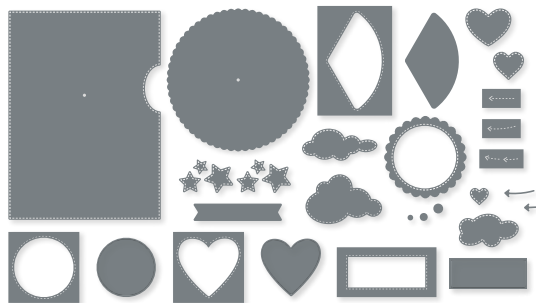

ETWAS BESONDERES • 160424 | 34,00 € | £27.00
12 Stanzformen. Größte Form: 3-1/16" x 2" (7,8 x 5,1 cm).
Passend zum Stempelset Etwas Besonderes (S. 34)

DER RICHTIGE DREH • 154336 | 48,00 € | £37.00
21 Stanzformen. Größte Form: 3-7/8" x 5-1/4" (9,8 x 13,3 cm).