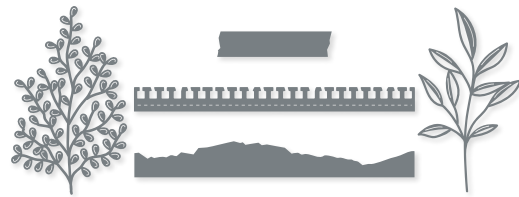

N WUNDERSCHÖNE WERKE • 161202 | 39,00 € | £30.00
5 Stanzformen. Größte Form: 2-1/2" x 4" (6,4 x 10,2 cm).

10 %
SPAREN IM PAKET

N PRODUKTPAKET
WUNDERSCHÖNE WERKE
161205 | ~~69,00 €~~ | ~~£53.00~~ 62,00 € | £47.50
Ablösbar • ☐ ☐ ☐
Stempelset Wunderschöne Werke (S. 103)
+ Stanzformen Wunderschöne Werke