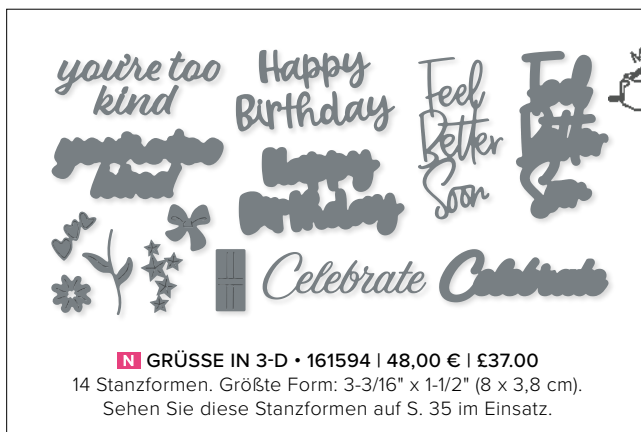

N GEOMETRISCHE BLÜTEN • 161596 | 55,00 € | £42.00
2 Stanzformen. Größte Form: 4-7/8" x 4-7/8" (12,4 x 12,4 cm).
Sehen Sie diese Stanzformen auf S. 99 im Einsatz.

N GRÜSSE IN 3-D • 161594 | 48,00 € | £37.00
14 Stanzformen. Größte Form: 3-3/16" x 1-1/2" (8 x 3,8 cm).
Sehen Sie diese Stanzformen auf S. 35 im Einsatz.