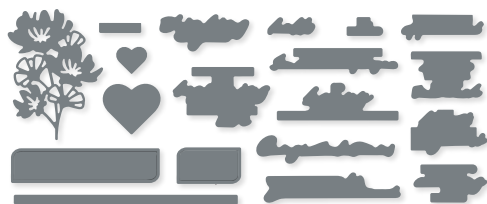

N BERÜHRENDE BOTSCHAFTEN • 161493 | 42,00 € | £32.00
19 Stanzformen • **EN** **FR** **DE** • Größte Form: 1-13/16" x 2-5/8" (4,6 x 6,7 cm).

10 %
SPAREN IM PAKET

N PRODUKTPAKET BERÜHRENDE BOTSCHAFTEN
161496 | ~~73,00 €~~ + ~~£56,00~~ 65,50 € | £50.25
Klarsicht • **EN** **FR** **DE**
Stempelset Berührende Botschaften (S. 41)
+ Stanzformen Berührende Botschaften