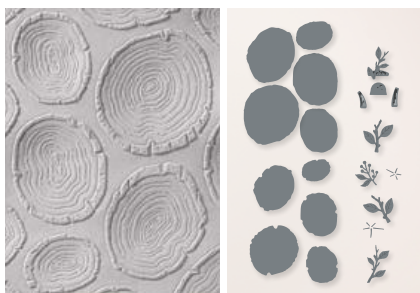

JAHRESRINGE, HYBRID
159888 | 45,00 € | £35.00
1 Prägeform. 4-1/2" x 6-1/4" (11,4 x 15,9 cm).
16 Stanzformen. Größte Form: 4-1/4" x 5-1/4"
(10,8 x 13,3 cm). Passend zum Stempelset
Jahresringe (S. 43).