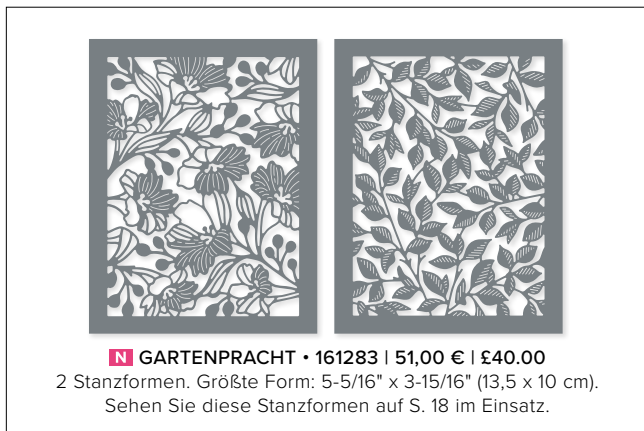

FLORALER VERLAUF • 159181 | 48,00 € | £37.00
9 Stanzformen. Größte Form: 4" x 5-1/2" (10,2 x 14 cm).
Passend zum Stempelset Two-Tone Flora (S. 34)