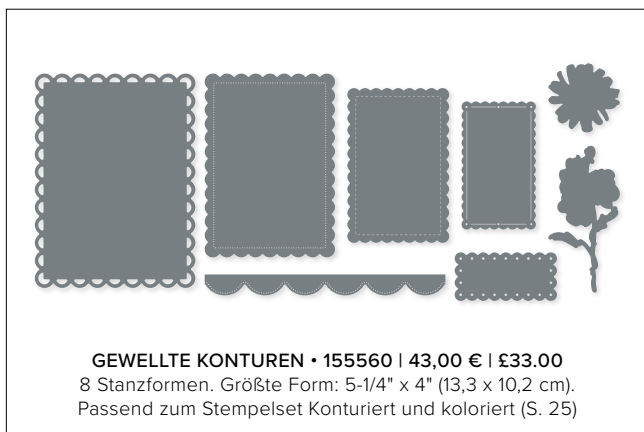

N GARTENPRACHT • 161283 | 51,00 € | £40.00
 2 Stanzformen. Größte Form: 5-5/16" x 3-15/16" (13,5 x 10 cm).
 Sehen Sie diese Stanzformen auf S. 18 im Einsatz.

N GEOMETRISCHE BLÜTEN • 161596 | 55,00 € | £42.00
 2 Stanzformen. Größte Form: 4-7/8" x 4-7/8" (12,4 x 12,4 cm).
 Sehen Sie diese Stanzformen auf S. 99 im Einsatz.