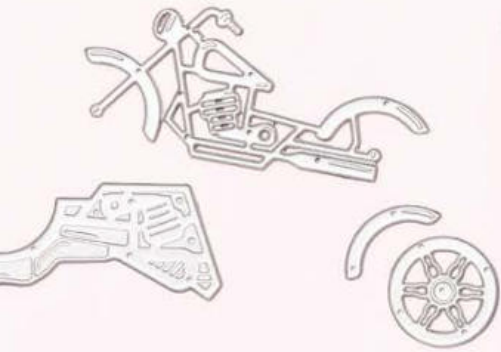

○ Passend zu den Stanzformen Einfach galaktisch (S. 157)

10%
SPAREN IM PAKET

+

N PRODUKTPAKET EINFACH GALAKTISCH
161188 | 73,00 € + £56.00 65,50 € | £50.25

Ablösbar • **EN** **FR** **DE**

Stempelset Einfach galaktisch + Stanzformen Einfach galaktisch (S. 157)