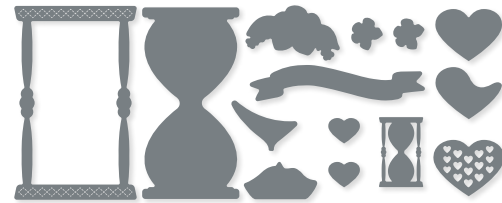

N GEMEINSAME ZEIT • 161479 | 40,00 € | £31.00
14 Stanzformen. Größte Form: 4" x 2-1/2" (10,2 x 6,4 cm).

10 %
SPAREN IM PAKET

N PRODUKTPAKET GEMEINSAME ZEIT
161481 | 65,00 € | ~~£50.00~~ 58,50 € | £45.00
Klarsicht • **EN** **DE**
Stempelset Gemeinsame Zeit (S. 74)
+ Stanzformen Gemeinsame Zeit