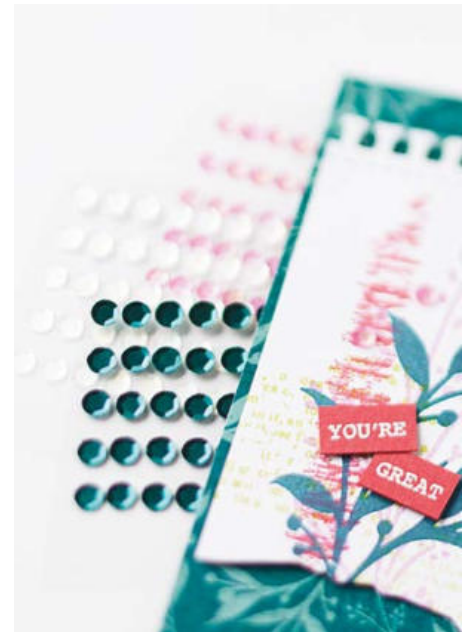

LIMETTE   PFAUENGRÜN   LAGUNENBLAU   AZURBLAU   SOMMERBEERE   FREESIENLILA