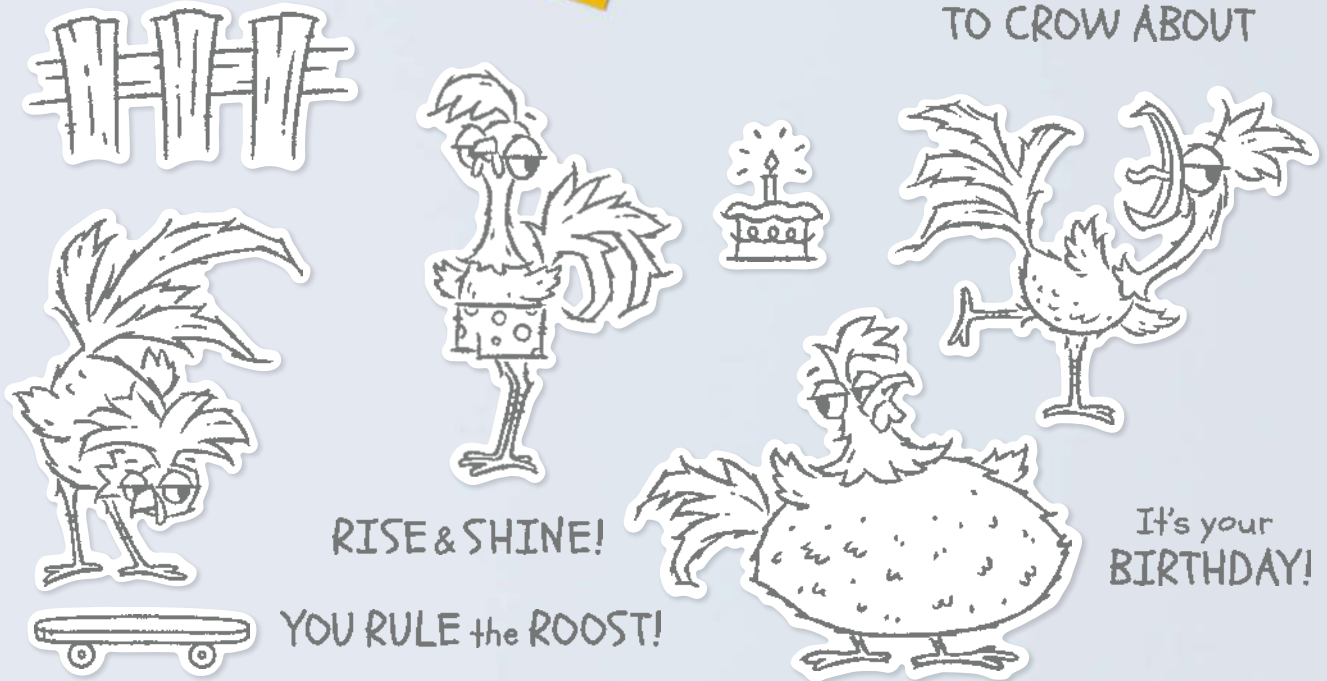

+

N PRODUKTPAKET ZUCKERSÜSSER ZOO
161317 | 74,00 € + £57.00 66,50 € | £51.25

Ablösbar • **EN** **FR** **DE**

Stempelset Zuckersüßer Zoo
+ Stanzformen Zuckersüßer Zoo (S. 160)

Bei uns finden Sie Stanzen in vielfältigen Formen und Stilen. Entdecken Sie unser Angebot auf S. 147-149 oder alle Stanzen auf stampinup.de, stampinup.at oder stampinup.be/de.

BIRD'S EYE VIEW • 161436 | 25,00 € | £19.00
 11 Klarsichtstempel (Empfohlene transparente Blöcke: b, c, h)

You've got something
TO CROW ABOUT

N HEY CHUCK • 161549 | 31,00 € | £24.00

11 ablösbare Stempel (Empfohlene transparente Blöcke: a, b, c, d)
O Passend zu den Stanzformen Gut gekräht (S. 158)