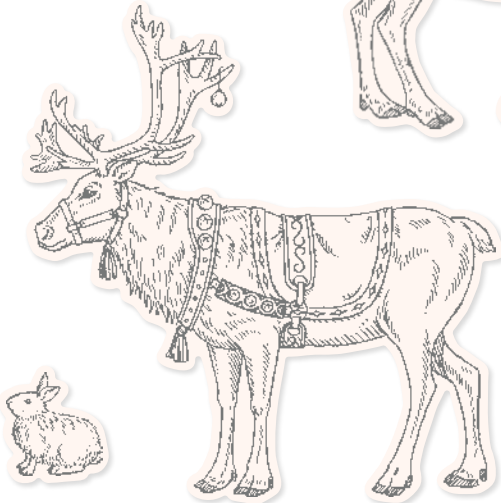

WISHING YOU A
WONDERFUL SEASON
FILLED WITH ALL THE
GOOD THINGS THAT
WARM YOUR HEART AND
LIFT YOUR SPIRIT.