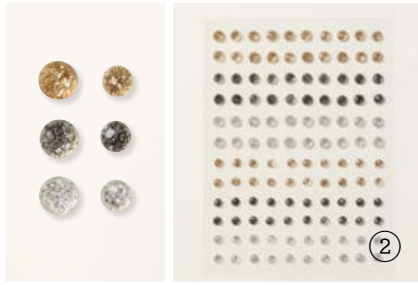

1. BUNT SCHIMMERENDE SCHMUCKSTEINE IN PASTELLTÖNEN • 160429 | 9,75 € | £7.50
90 selbstklebende Akzente: Je 30 in 3 Farben. 4 mm, 6 mm. Calypso, Babyblau, Gold.

2. SELBSTKLEBENDE FUNKELNDE SCHMUCKSTEINE • 161288 | 10,50 € | £8.00
120 Stück. 4 mm, 5 mm. Champagner, Schwarz, Weiß.

3. FLITTER-SCHMUCKSTEINE IM 3ER-PACK • 161624 | 9,25 € | £7.00
150 selbstklebende Akzente: 4 mm, 5 mm. Abendblau, Freesienlila, Lagunenblau.

4. FLITTER-SCHMUCKSTEINE IM 4ER-PACK • 161623 | 9,75 € | £7.50
160 selbstklebende Akzente: 4 mm, 5 mm. Pfauengrün, Blaubeere, Sommerbeere, Limette.

5. SELBSTKLEBENDE MATTE SCHMUCKSTEINE • 161300 | 9,75 € | £7.50
180 Stück. 3 mm, 4 mm, 5 mm. Passend zur Produktreihe Gänseblümchentraum (S. 110–111). Kupferbraun, Boho-Blau, Zitronenparfait.

6. FESTLICHE PERLEN-AKZENTE • 159963 | 8,50 € | £6.75
200 selbstklebende Akzente: 3 mm. Chili, Grün, Silber, Gold.

7. BASIC PERLENSCHMUCK BUNTER SCHIMMER • 158987 | 9,25 € | £7.00
150 selbstklebende Akzente: 3 mm, 4 mm.

8. FLACHE SELBSTKLEBENDE PERLEN-AKZENTE • 160449 | 11,00 € | £8.50
80 Stück. 5 mm, 8 mm. Bunt schimmernd.

9. PERLEN IN COLOR 2022–2024 • 161621 | 8,50 € | £6.75

200 selbstklebende Akzente: 4 mm. Papageiengrün, Karibikblau, Sommersorbet, Nachtblau, Orchideenlila.

10. BASIC STRASS-SCHMUCK • 144220 | 7,50 € | £5.75

140 selbstklebende Akzente: 3 mm, 4 mm, 5 mm.

11. BASIC STRASS-SCHMUCK BUNTER SCHIMMER • 158130 | 9,25 € | £7.00

200 selbstklebende Akzente: 4 mm, 5 mm, 6 mm.

12. SCHMETTERLINGE IN MATT-MESSING • 158136 | 12,25 € | £9.50

80 selbstklebende Akzente: 5 mm, 7 mm.