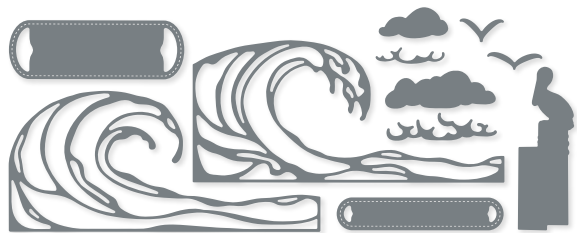

MEERESWELLEN • 158840 | 42,00 € | £32,00
10 Stanzformen. Größte Form: 5-1/2" x 2-1/4" (14 x 5,7 cm).
Passend zum Stempelset Meer an Glück (S. 113)