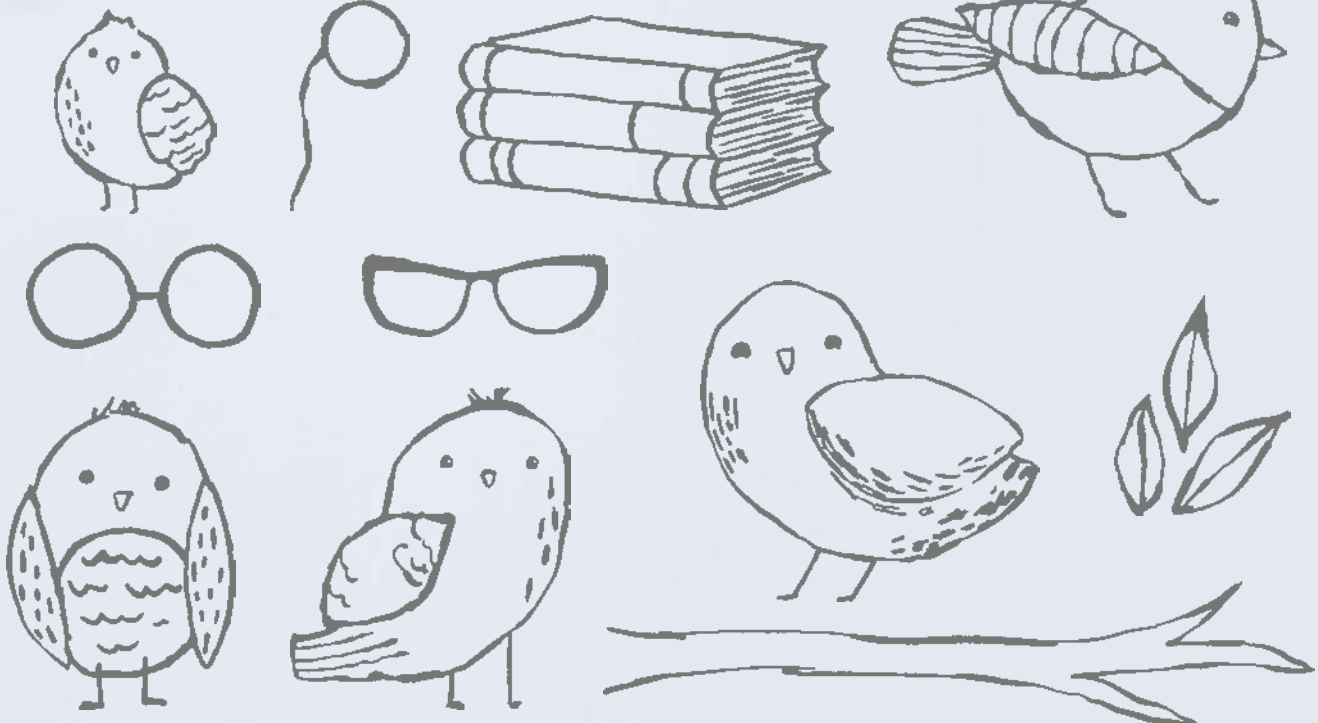

BIRD'S EYE VIEW • 161436 | 25,00 € | £19.00
 11 Klarsichtstempel (Empfohlene transparente Blöcke: b, c, h)

You've got something
TO CROW ABOUT

N HEY CHUCK • 161549 | 31,00 € | £24.00

11 ablösbare Stempel (Empfohlene transparente Blöcke: a, b, c, d)
O Passend zu den Stanzformen Gut gekräht (S. 158)