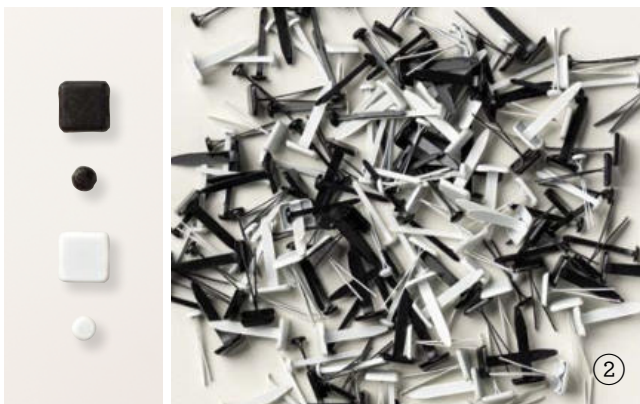

NOCH MEHR WOW!

Mal ehrlich: Ein wenig Glamour steigert immer den Effekt. Alles wirkt feierlicher, eleganter und einfach noch schöner! Wir bieten Ihnen alle nötigen Accessoires, um Ihrem nächsten Projekt einen schimmernden, glitzernden oder dekorativen letzten Schliff zu verleihen.

N 1. DEKORINGE BUNTER SCHIMMER FÜR SCHÜTTELFENSTER
161625 | 8,50 € | £6.75
2 mm, 3 mm. 9 g.

2. RUNDE UND VIERECKIGE SPREIZKLAMMERN
155570 | 8,50 € | £6.75
200 Spreizklammern aus Metall mit flachem Kopf, in 2 Ausführungen.
3,2 mm, 6,4 mm. Schwarz, Weiß.

N 3. LOSE SILBERNE PAILLETEN • 161626 | 8,00 € | £6.25
Circa 1.200 Stück: 3 mm, 4 mm, 5 mm. Passend zur Produktreihen-
Kollektion Shoppen & genießen (S. 30–31).

4. LOSE GÄNSEBLÜMCHEN-AKZENTE
160555 | 8,50 € | £6.75
300 Stück. 5 mm. Flamingorot, Gelb, Olivgrün, Weiß.