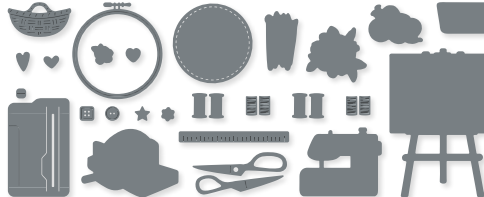

N FREUDE AM KREIEREN • 161225 | 48,00 € | £37.00
21 Stanzformen. Größte Form: 3-9/16" x 2-9/16" (9 x 6,5 cm).

10 %
SPAREN IM PAKET

N PRODUKTPAKET FREUDE AM KREIEREN
161228 | ~~74,00 €~~ + ~~£57,00~~ 66,50 € | £51.25
Klarsicht • **EN** **FR** **DE**
Stempelset Freude am Kreieren (S. 91)
+ Stanzformen Freude am Kreieren