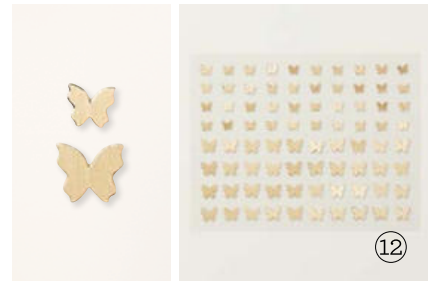

1. BUNT SCHIMMERENDE SCHMUCKSTEINE IN PASTELLTÖNEN • 160429 | 9,75 € | £7.50
90 selbstklebende Akzente: Je 30 in 3 Farben. 4 mm, 6 mm. Calypso, Babyblau, Gold.

2. SELBSTKLEBENDE FUNKELNDE SCHMUCKSTEINE • 161288 | 10,50 € | £8.00
120 Stück. 4 mm, 5 mm. Champagner, Schwarz, Weiß.

3. FLITTER-SCHMUCKSTEINE IM 3ER-PACK • 161624 | 9,25 € | £7.00
150 selbstklebende Akzente: 4 mm, 5 mm. Abendblau, Freesienlila, Lagunenblau.

4. FLITTER-SCHMUCKSTEINE IM 4ER-PACK • 161623 | 9,75 € | £7.50
160 selbstklebende Akzente: 4 mm, 5 mm. Pfauengrün, Blaubeere, Sommerbeere, Limette.

5. SELBSTKLEBENDE MATTE SCHMUCKSTEINE • 161300 | 9,75 € | £7.50
180 Stück. 3 mm, 4 mm, 5 mm. Passend zur Produktreihe Gänseblümchentraum (S. 110–111). Kupferbraun, Boho-Blau, Zitronenparfait.

6. FESTLICHE PERLEN-AKZENTE • 159963 | 8,50 € | £6.75
200 selbstklebende Akzente: 3 mm. Chili, Grün, Silber, Gold.

7. BASIC PERLENSCHMUCK BUNTER SCHIMMER • 158987 | 9,25 € | £7.00
150 selbstklebende Akzente: 3 mm, 4 mm.

8. FLACHE SELBSTKLEBENDE PERLEN-AKZENTE • 160449 | 11,00 € | £8.50
80 Stück. 5 mm, 8 mm. Bunt schimmernd.

9. PERLEN IN COLOR 2022–2024 • 161621 | 8,50 € | £6.75

200 selbstklebende Akzente: 4 mm. Papageiengrün, Karibikblau, Sommersorbet, Nachtblau, Orchideenlila.

10. BASIC STRASS-SCHMUCK • 144220 | 7,50 € | £5.75

140 selbstklebende Akzente: 3 mm, 4 mm, 5 mm.

11. BASIC STRASS-SCHMUCK BUNTER SCHIMMER • 158130 | 9,25 € | £7.00

200 selbstklebende Akzente: 4 mm, 5 mm, 6 mm.

12. SCHMETTERLINGE IN MATT-MESSING • 158136 | 12,25 € | £9.50

80 selbstklebende Akzente: 5 mm, 7 mm.