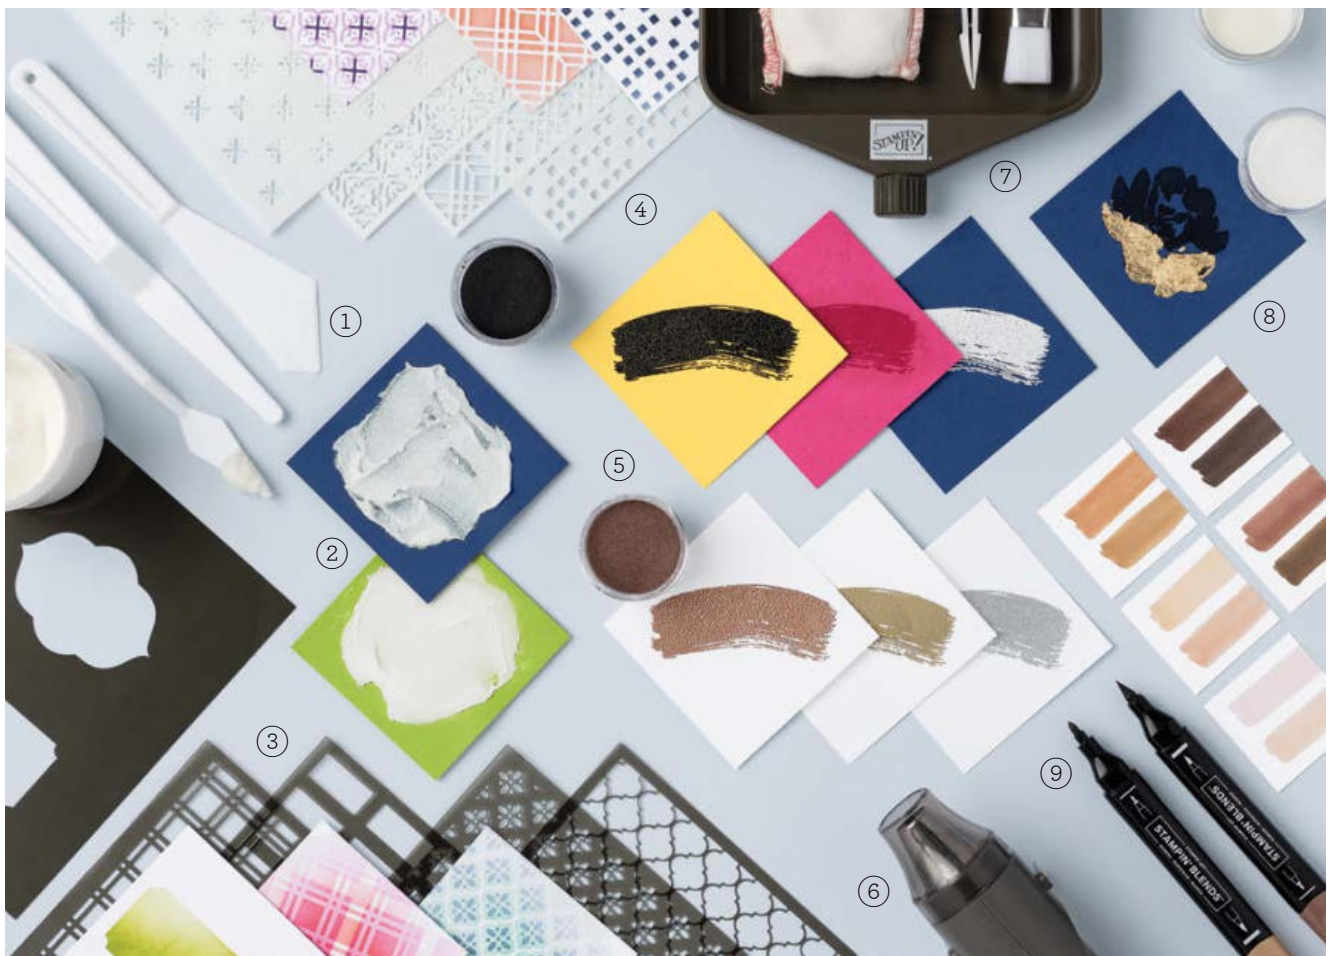

PERFEKT ZUM KREIEREN MIT PAPIER

Ein Hauch von Glitzer, ein Klecks Tinte oder eine elegante Reliefstruktur? Mit unserer Auswahl an Arbeitsmitteln zum Kolorieren und Prägen wird Ihr nächstes Papierprojekt perfekt!

1. KÜNSTLERSPACHTEL • 142808 | 6,25 € | £4.75

3 Spachtel: abgewinkelte Form, abgewinkelte Diamantform, Palettmesser. Zum Auftragen von Struktur-Paste.

2. STRUKTUR-PASTE

○ Matte Optik • 141979 | 9,75 € | £7.50

○ Seidenglanz-Optik • 145645
11,00 € | £8.50

4 fl. oz. (118 ml). Verleiht Ihren Projekten mehr Struktur: Freihändig auftragen oder auf Dekoschablonen verteilen. Dann trocknen lassen. Kann mit klassischer Nachfülltinte (S. 122–123, 125) getönt werden.

DEKOSCHABLONEN

Für Hintergründe mit tollen Textur- oder Struktureffekten. Die Schablonen lassen sich auch übereinanderlegen, um eine noch plastischere Tiefenwirkung zu erzielen. Ideal zur Verwendung mit Struktur-Paste und Künstlerspachteln oder mit klassischer Stempeltinte (S. 122–123, 125).

3. Künstlerischer Mix • 159178 | 12,25 € | £9.50

5 Schablonen: Je 1 in 5 Designs. Größte Schablone: 4-7/8" x 6-3/8" (12,4 x 16,2 cm).

4. Viereckige Muster • 161285 | 12,25 € | £9.50

4 Schablonen: Je 1 in 4 Designs. Größte Schablone: 6" x 6" (15,2 x 15,2 cm).

5. STAMPIN' EMBOSS™ PRÄGEPULVER JE 22,00 € | £17.00

●○○ Basics (Schwarz, Klarlack, Weiß) • 155554

●●● Metallfarben (Kupfer, Gold, Silber) • 155555

Packung mit 3 Farben. Je 0,5 oz. (14 g) Pulver pro Farbe. Verwandelt Stempelmotive in glänzende Reliefs! Zur Verwendung mit VersaMark Tinte (S. 137) und einem Erhitzungsgerät.

6. ERHITZUNGSGERÄT • 38,00 € | £29.00

Schlankes, ergonomisches Design. 2 Einstellungen: Niedrig zum Trocknen von Tinte, Hoch zum Erhitzen von Prägepulver.

UK-Stecker • 129054 | EU-Stecker • 129055

7. ZUSATZ-SET EMBOSSING-ARBEITSMITTEL 159971 | 33,00 € | £26.00

Inhalt des Sets: Embossing Buddy™, Powder Pal Dosierhilfe, Bastelpinzette und Bastelpinsel. Beim Heißprägen halten Sie damit Ihre Projekte sauber, Ihren Arbeitsplatz aufgeräumt und die Hände in sicherem Abstand.

8. HEISSKLEBEPULVER • 156110 | 7,50 € | £5.75

0,5 oz. (14 g). Zum Befestigen der Deko-Metallblättchen in Gold (S. 141).

9. STAMPIN' BLENDS NATURTÖNE

JE 12,25 € | £9.50

●● Dunkel • 158152

●●● Mitteldunkel • 159461

●●● Mittlere • 159462

●●● Mittelhell • 159463

○○ Hell • 159465

2 alkoholbasierte Marker. Perfekt, um Umrissmotive wie Menschen, Naturelemente und mehr zu kolorieren! Verwenden Sie den Farbauffeller (S. 123) für Highlights und plastische Effekte.