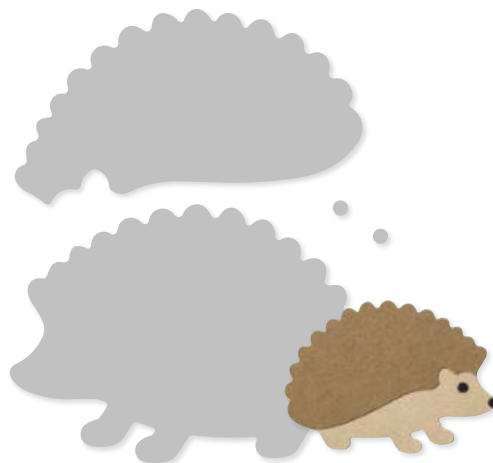

IGEL, ELEMENTSTANZE
157984 | 27,00 € | £21.00