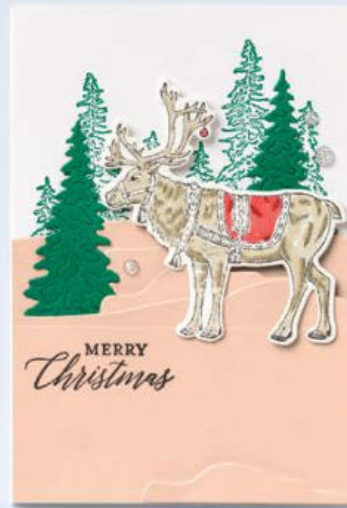

FROHES
neues
Jahr

VIEL
Ruhe und Zeit
AN DEN FEIERTAGEN
SOWIE ALLES GUTE
FÜRS NEUE JAHR

Gesegnete
WEIHNACHTEN

Das
Herz
kommt nach
Hause

LICHTERZAUBER • 159548 | 31,00 € | £24.00

12 ablösbare Stempel (Empfohlene transparente Blöcke: b, c, d, h) •
O Passend zu den Stanzformen Schönste Etiketten (S. 166)