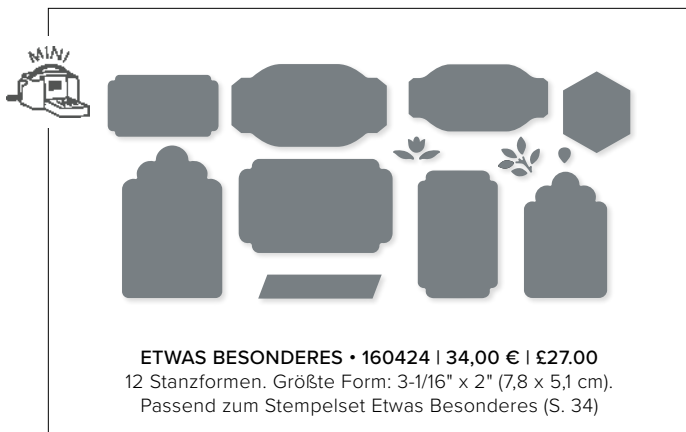

DER RICHTIGE DREH • 154336 | 48,00 € | £37.00
 21 Stanzformen. Größte Form: 3-7/8" x 5-1/4" (9,8 x 13,3 cm).

ESPEN • 159798 | 44,00 € | £34.00
 6 Stanzformen. Größte Form: 5" x 3-3/4" (12,7 x 9,5 cm).
 Passend zum Stempelset Im Geist (S. 43)