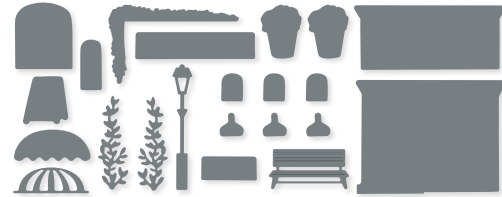

10 %
SPAREN IM PAKET

N PRODUKTPAKET BOLD BOUQUET
161241 | ~~59,00 €~~ + ~~£46,00~~ 53,00 € | £41.25
Klarsicht
Stempelset Bold Bouquet (S. 99)
+ Stanzformen Stilvoller Strauß

N BUMMELZEIT • 161332 | 36,00 € | £27.00
18 Stanzformen. Größte Form: 2-1/2" x 2" (6,4 x 5,1 cm).