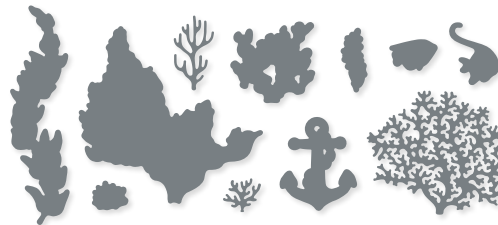

N AM HAKEN • 161541 | 42,00 € | £32.00
17 Stanzformen. Größte Form: 4-1/4" x 5-9/16" (10,8 x 14,1 cm).

10 %
SPAREN IM PAKET

N PRODUKTPAKET AM HAKEN
161544 | ~~68,00 €~~ + ~~£52,00~~ 61,00 € | £46.75
Klarsicht • **EN** **FR** **DE**
Stempelset Am Haken (S. 79)
+ Stanzformen Am Haken