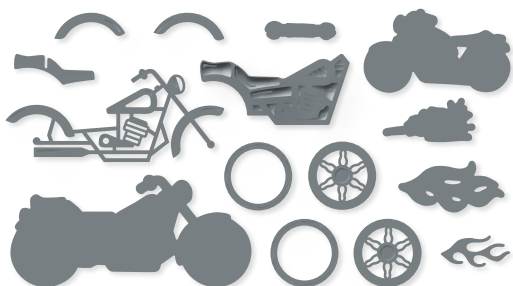

MOTORRAD-FAHRT • 160762 | 39,00 € | £30,00
15 Stanzformen. Größte Form: 3-7/8" x 1-7/8" (9,8 x 4,8 cm).
Passend zum Stempelset Motorrad-Fahrt (S. 88)