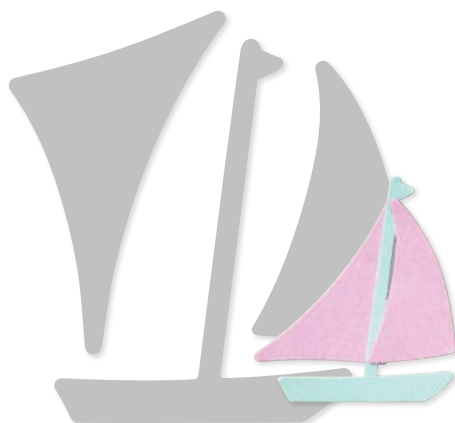

SEGELBOOT,
ELEMENTSTANZE
157905 | 27,00 € | £21.00