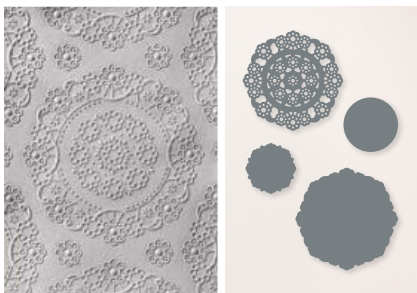

ZIERDECKCHEN, HYBRID
161286 | 51,00 € | £40.00
1 Prägeform: 4-1/2" x 6-1/4" (11,4 x 15,9 cm).
4 Stanzformen.
Größte Form: Durchmesser: 3-1/2" (8,9 cm)