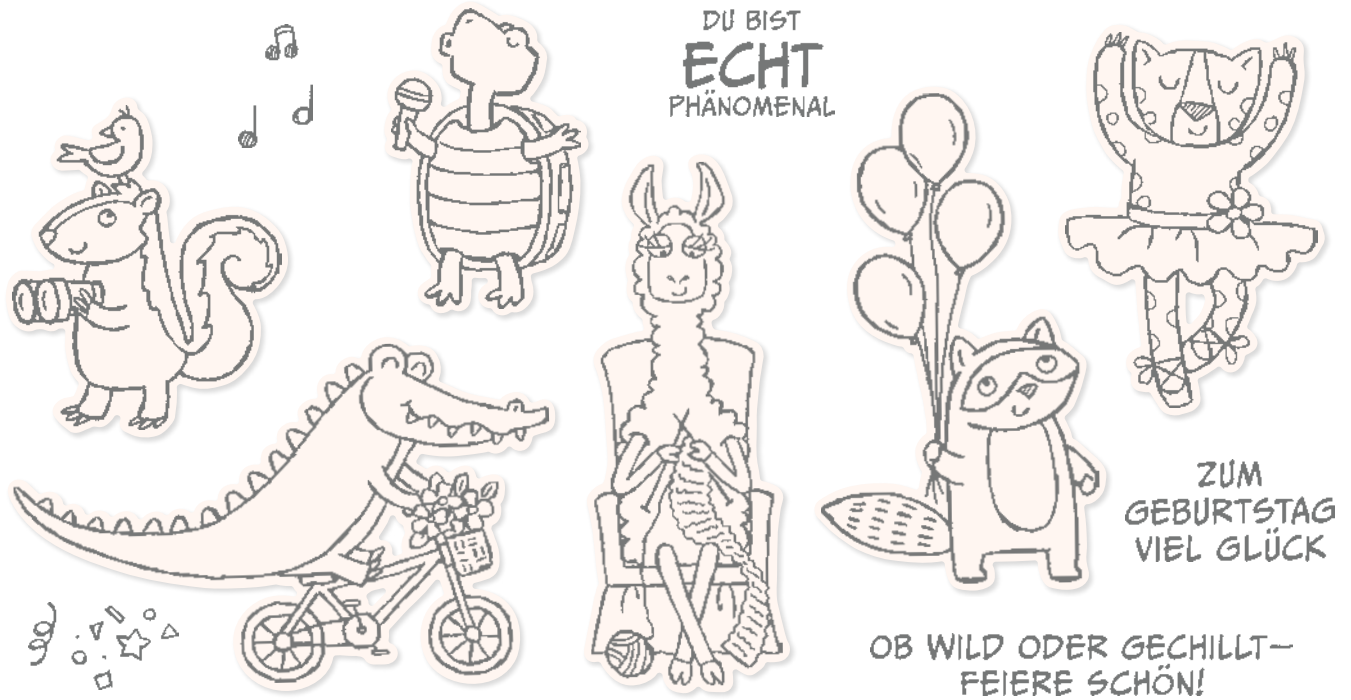

N ZUCKERSÜSSER ZOO • 161311 | 32,00 € | £25.00

11 ablösbare Stempel (Empfohlene transparente Blöcke: b, c, e) • **EN** **FR** **DE**

○ Passend zu den Stanzformen Zuckersüßer Zoo (S. 160)

10%

SPAREN IM PAKET

+

N PRODUKTPAKET ZUCKERSÜSSER ZOO
161317 | 74,00 € + £57.00 66,50 € | £51.25

Ablösbar • **EN** **FR** **DE**

Stempelset Zuckersüßer Zoo
+ Stanzformen Zuckersüßer Zoo (S. 160)