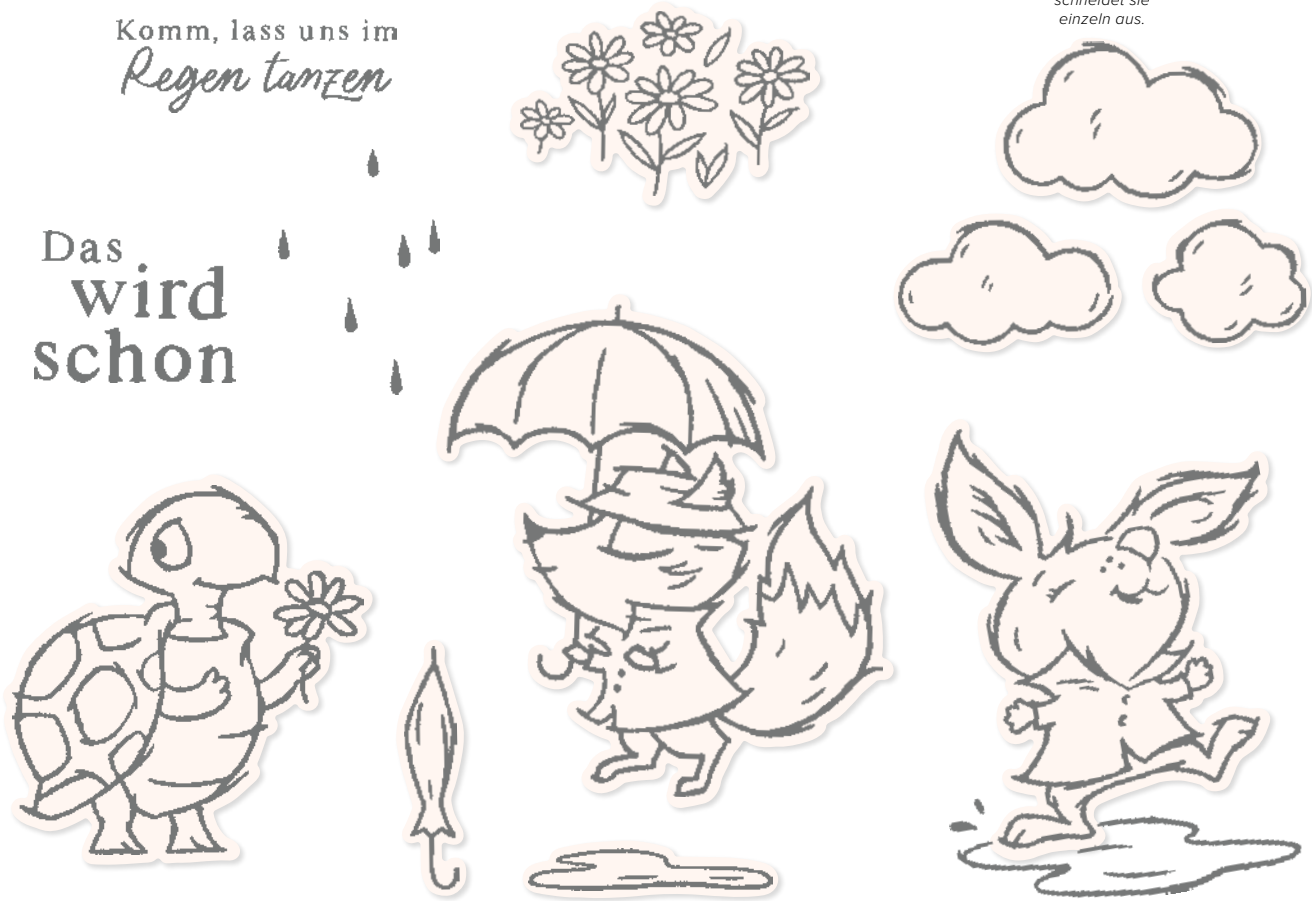

Komm, lass uns im
Regen tanzen

Das
wird
schon

Mehrere Motive
auf einem
Stempel; die
Stanzform
schneidet sie
einzeln aus.

WETTERFEST • 160548 | 32,00 € | £25.00

10 ablösbare Stempel (Empfohlene transparente Blöcke: b, c, d, e) •

○ Passend zu den Stanzformen Wetterfest (S. 167)