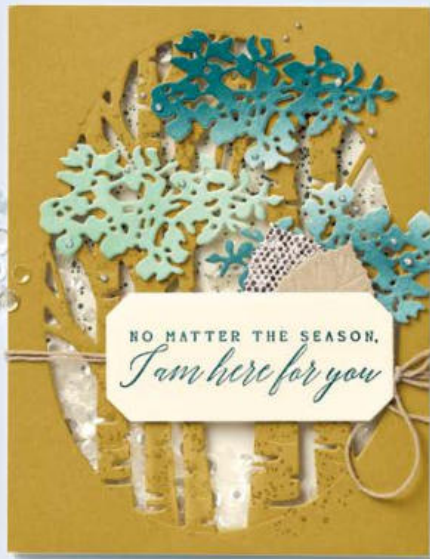

FROHES
neues
Jahr

VIEL
Ruhe und Zeit
AN DEN FEIERTAGEN
SOWIE ALLES GUTE
FÜRS NEUE JAHR

Gesegnete
WEIHNACHTEN

Das
Herz
kommt nach
Hause

LICHTERZAUBER • 159548 | 31,00 € | £24.00

12 ablösbare Stempel (Empfohlene transparente Blöcke: b, c, d, h) •
O Passend zu den Stanzformen Schönste Etiketten (S. 166)