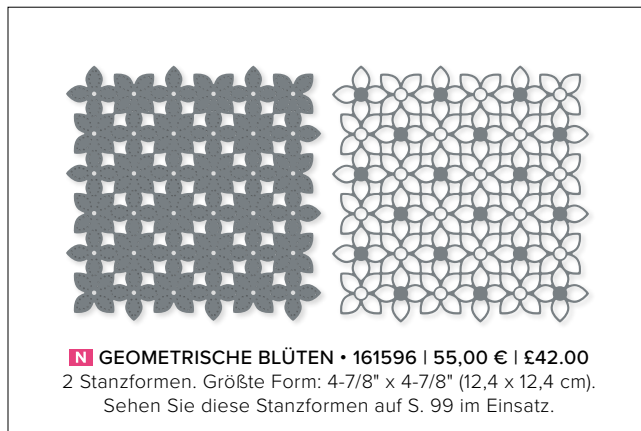

FRISCH GEBRAUT • 159092 | 30,00 € | £23.00
14 Stanzformen. Größte Form: 1-1/4" x 2-1/2" (3,2 x 6,4 cm).
Passend zum Stempelset Eine Runde Glück (S. 92)