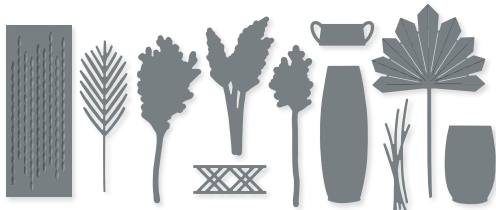

N GETÖPFERTE STRUKTUREN • 161513 | 43,00 € | £33.00
11 Stanzformen. Größte Form: 2-3/8" x 4-1/8" (6 x 10,5 cm).

10 %
SPAREN IM PAKET

N PRODUKTPAKET
GETÖPFERTE STRUKTUREN
161516 | 75,00 € | ~~£58.00~~ 67,50 € | £52.00
Ablösbar • **EN** **FR** **DE**
Stempelset Getöpferte Strukturen (S. 71)
+ Stanzformen Getöpferte Strukturen