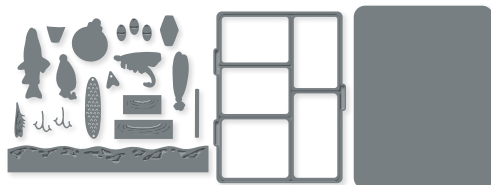

N AM HAKEN • 161541 | 42,00 € | £32.00
17 Stanzformen. Größte Form: 4-1/4" x 5-9/16" (10,8 x 14,1 cm).

10 %
SPAREN IM PAKET

N PRODUKTPAKET AM HAKEN
161544 | ~~68,00 €~~ + ~~£52,00~~ 61,00 € | £46.75
Klarsicht • **EN** **FR** **DE**
Stempelset Am Haken (S. 79)
+ Stanzformen Am Haken