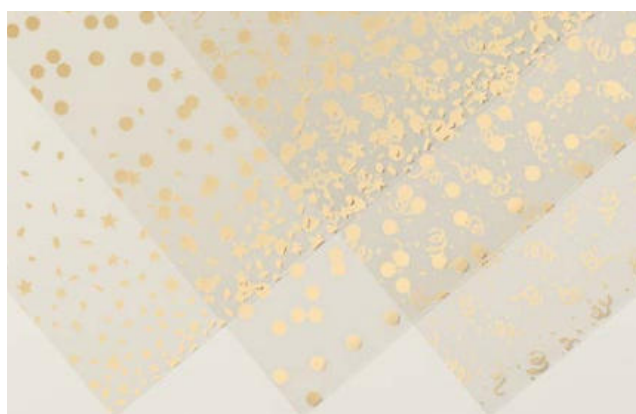

N BESONDERES DESIGNERPAPIER 12" X 12" (30,5 X 30,5 CM)
FEIERLICHES IN GOLD • 161745 | 11,00 € | £8.50
3 Azetatbögen: je 1 in 3 Designs*. Passend zur Produktreihe
Bezaubernd bunt (S. 14–15). Mit goldenen Metallic-Designs.