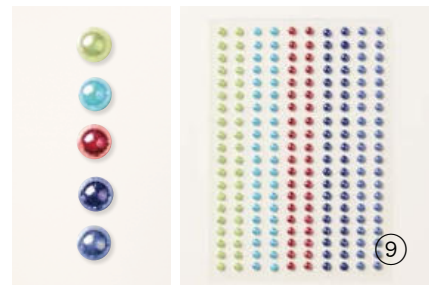

1. BUNT SCHIMMERENDE SCHMUCKSTEINE IN PASTELLTÖNEN • 160429 | 9,75 € | £7.50
90 selbstklebende Akzente: Je 30 in 3 Farben. 4 mm, 6 mm. Calypso, Babyblau, Gold.

2. SELBSTKLEBENDE FUNKELNDE SCHMUCKSTEINE • 161288 | 10,50 € | £8.00
120 Stück. 4 mm, 5 mm. Champagner, Schwarz, Weiß.

3. FLITTER-SCHMUCKSTEINE IM 3ER-PACK • 161624 | 9,25 € | £7.00
150 selbstklebende Akzente: 4 mm, 5 mm. Abendblau, Freesienlila, Lagunenblau.

4. FLITTER-SCHMUCKSTEINE IM 4ER-PACK • 161623 | 9,75 € | £7.50
160 selbstklebende Akzente: 4 mm, 5 mm. Pfauengrün, Blaubeere, Sommerbeere, Limette.

5. SELBSTKLEBENDE MATTE SCHMUCKSTEINE • 161300 | 9,75 € | £7.50
180 Stück. 3 mm, 4 mm, 5 mm. Passend zur Produktreihe Gänseblümchentraum (S. 110–111). Kupferbraun, Boho-Blau, Zitronenparfait.

6. FESTLICHE PERLEN-AKZENTE • 159963 | 8,50 € | £6.75
200 selbstklebende Akzente: 3 mm. Chili, Grün, Silber, Gold.

7. BASIC PERLENSCHMUCK BUNTER SCHIMMER • 158987 | 9,25 € | £7.00
150 selbstklebende Akzente: 3 mm, 4 mm.

8. FLACHE SELBSTKLEBENDE PERLEN-AKZENTE • 160449 | 11,00 € | £8.50
80 Stück. 5 mm, 8 mm. Bunt schimmernd.

9. PERLEN IN COLOR 2022–2024 • 161621 | 8,50 € | £6.75

200 selbstklebende Akzente: 4 mm. Papageiengrün, Karibikblau, Sommersorbet, Nachtblau, Orchideenlila.

10. BASIC STRASS-SCHMUCK • 144220 | 7,50 € | £5.75

140 selbstklebende Akzente: 3 mm, 4 mm, 5 mm.

11. BASIC STRASS-SCHMUCK BUNTER SCHIMMER • 158130 | 9,25 € | £7.00

200 selbstklebende Akzente: 4 mm, 5 mm, 6 mm.

12. SCHMETTERLINGE IN MATT-MESSING • 158136 | 12,25 € | £9.50

80 selbstklebende Akzente: 5 mm, 7 mm.