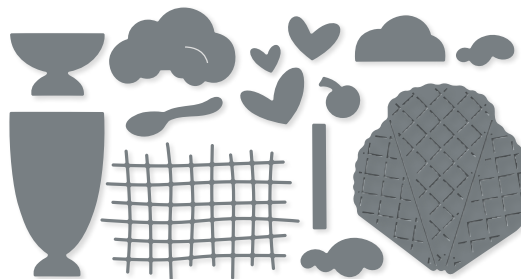

MILCHSHAKE • 160395 | 37,00 € | £28,00
12 Stanzformen. Größte Form: 2-5/8" x 2-7/16" (6,7 x 6,2 cm).
Passend zum Stempelset Share a Milkshake (S. 54)