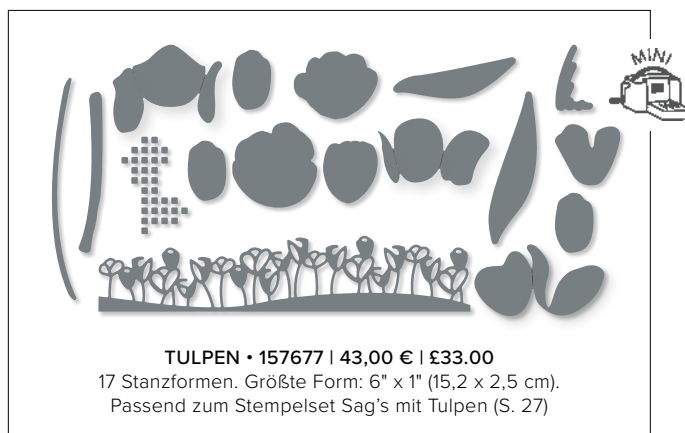

STARKE AKZENTE • 159104 | 36,00 € | £27.00
 5 Stanzformen. Größte Form: 1-1/2" x 5" (3,8 x 12,7 cm).
 Sehen Sie diese Stanzformen auf S. 82 im Einsatz.

SUKKULENTEN IM TOPF • 154330 | 48,00 € | £37.00
 13 Stanzformen. Größte Form: 5-3/8" x 4" (13,7 x 10,2 cm).
 Passend zum Stempelset Simply Succulents (S. 32)