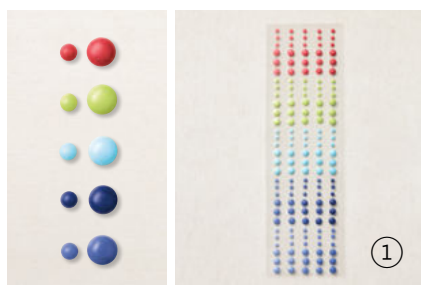

KLEIN, ABER OHO

Es sind oft die kleinen Dinge, die für große Freude sorgen. Das gilt auf jeden Fall für diese zierlichen Schmuckstücke: Verzieren, verschönern, verzaubern – und wieder von vorn!

N 1. RUNDE AKZENTE IN MATTER OPTIK IN COLOR™ 2022–2024
159186 | 9,75 € | £7.50

150 selbstklebende Akzente in 5 Farbgruppen mit abgestuften Farbtönen. 3 mm, 5 mm. Sommersorbet, Papageiengrün, Karibikblau, Nachtblau, Orchideenlila.

N 2. GLAMOURÖSE PAILLETTEN
159187 | 19,00 € | £14.00

Mix aus losen Pailletten, Perlen und Strass-Steinen. Je 1 Behälter in drei Farbgruppen: Blau, Grün, Rosa. 20 g pro Behälter. Verschiedene Größen: 2–6 mm.

N 3. HARZ-AKZENTE BEZAUBERENDE BLÜMCHEN • 159123 | 9,75 € | £7.50

100 selbstklebende Akzente in 5 Farben. 5 mm, 7 mm. Calypso, Curry-Gelb, Freesienlila, Nachtblau, Papageiengrün.

4. RUNDE UND VIERECKIGE SPREIZKLAMMERN • 155570 | 8,50 € | £6.75

200 Spreizklammern aus Metall mit flachem Kopf. 6,4 mm, 3,2 mm. Schwarz, Weiß. Passend zu den Stanzformen Der richtige Dreh (S. 170)

N 5. BASIC PERLENSCHMUCK BUNTER SCHIMMER • 158987 | 9,25 € | £7.00

150 selbstklebende, bunt schillernde Akzente: 3 mm, 4 mm.

N 6. PLASTIKKUPPELN IN VINTAGE-FLASCHENFORM • 158788 | 9,75 € | £7.50

Verwenden Sie als Füllmaterial Pailletten oder andere Elemente. Mit selbstklebendem Rand zum leichten Befestigen. 10 Stück. 1-3/8" x 2-3/4" x 3/8" (3,5 x 7 x 1 cm). Passend zum Stempelset Flaschenpost (S. 16) sowie zur Stanze Vintage-Flasche (S. 151)