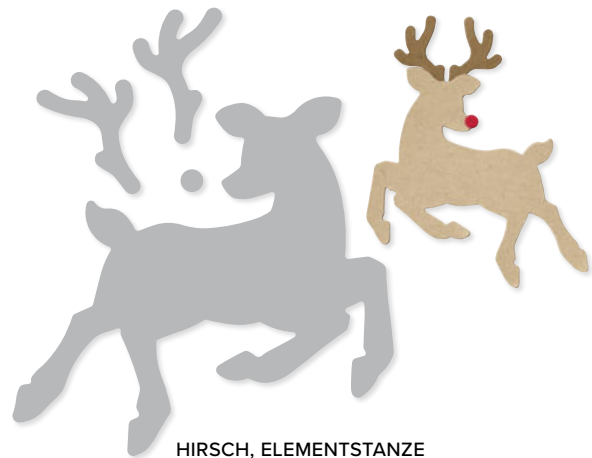

WAL
152699 | 23,00 € | £18.00

MARIENKÄFER, ELEMENTSTANZE
157698 | 23,00 € | £18.00

TULPE, ELEMENTSTANZE
151295 | 23,00 € | £18.00

HIRSCH, ELEMENTSTANZE
156390 | 23,00 € | £18.00

WERKZEUG FÜR WOW-PROJEKTE

Bewährte und beliebte Arbeitsmittel, mit denen Sie kreative Papierprojekte leichter und produktiver gestalten.