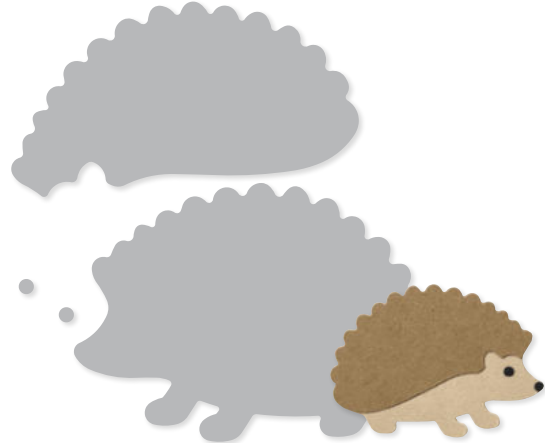

STERNE
156380 | 23,00 € | £18.00

OVAL-DUO
154242 | 23,00 € | £18.00

TANNEN-BORDÜRE
153603 | 30,00 € | £23.00

EINMACHGLAS
152703 | 23,00 € | £18.00

BASIC-ANHÄNGER
153607 | 23,00 € | £18.00

IGEL, ELEMENTSTANZE
157984 | 23,00 € | £18.00