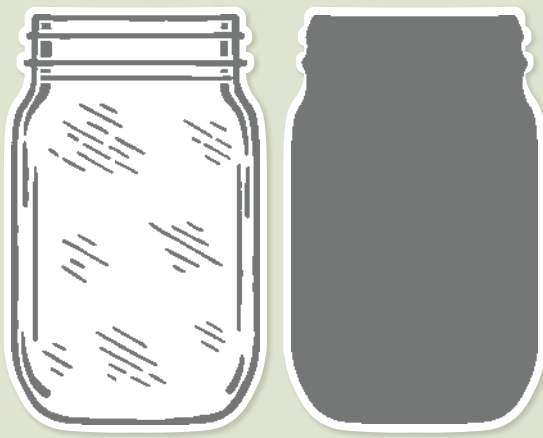

MOTIVABILDUNG IN ORIGINALGRÖSSE

Wendestempel: Die Motive lassen sich beidseitig einfärben und stempeln.

REVERSIBLES™

JAR OF FLOWERS • 152515 | 28,00 € | £22.00

9 Klarsichtstempel (Empfohlene transparente Blöcke: b, d, e) • Two-Step-Stempelset
O Passend zur Stanze Einmachglas (S. 154)