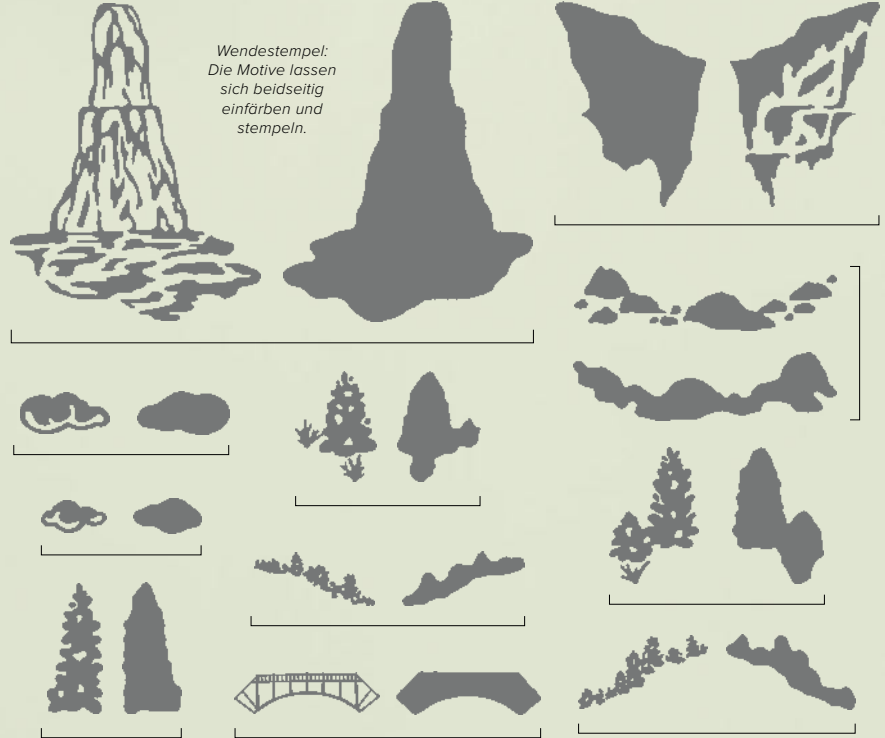

DOPPELT GUT

Unsere Reversibles (Wendestempel) stehen für doppelt so viel Kreativspass, denn diese speziellen Klarsichtstempel haben Motive auf beiden Seiten.

MOTIVABBILDUNG IN ORIGINALGRÖSSE

MOTIVABBILDUNG IN 50 %*