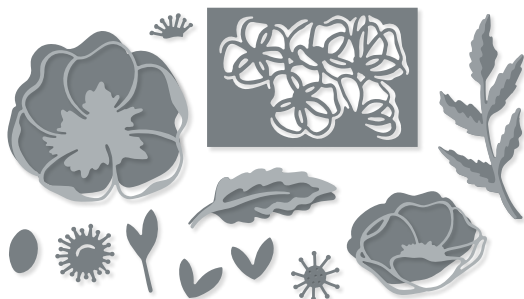

MOHNBLÜTEN • 151594 | 45,00 € | £35.00

16 Stanzformen. Größte Form: 2-3/4" x 2-1/2" (7 x 6,4 cm).
Passend zum Stempelset Besondere Momente (S. 29)