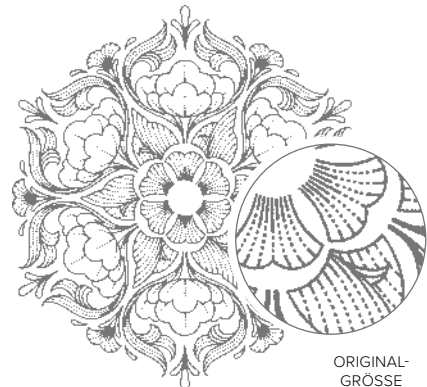

ORIGINAL-GRÖSSE

N PRETTY MEDALLION
158930 | 22,00 € | £17,00
1 ablösbarer Stempel
(Empfohlener transparenter Block: f)