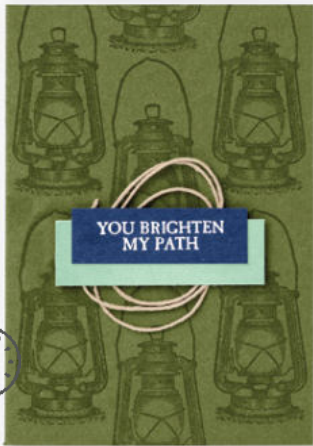

[S. 174]
STANZFORMEN RECHTECKE
MIT BÜTTENRAND
159173 | 37,00 € | £28.00

[S. 177]
PRÄGEFORMEN VIELSPRACHIGE
GLÜCKWÜNSCHE
159111 | 9,75 € | £7.50