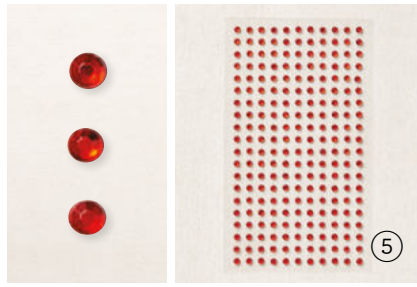

N 1. METALL-ACCESSOIRES ZWEIG
159188 | 11,00 € | £8.50

20 silberfarbene Akzente. 1-1/2" x 3/4"
(3,8 x 2 cm).

N 2. METALL-ACCESSOIRES BLÜTEN
159191 | 11,00 € | £8.50

90 selbstklebende Akzente in 3 Farben.
6 mm. Messing, Champagner, Silber.

3. SCHMETTERLINGE IN MATT-MESSING
158136 | 12,25 € | £9.50

80 selbstklebende Akzente: 5 mm, 7 mm.

N 4. RUNDE OPALAKZENTE IN COLOR™
2021-2023 • 159185 | 10,50 € | £8.00

100 selbstklebende Akzente in 5 Farben.
4 mm, 5 mm. Papaya, Freesienlila,
Bonbonrosa, Seladon, Lodengrün.

5. BASIC STRASS-SCHMUCK IN ROT
146924 | 8,50 € | £6.75

220 selbstklebende Akzente: 3 mm.

6. BASIC STRASS-SCHMUCK
144220 | 7,50 € | £5.75

140 selbstklebende Akzente: 3 mm,
4 mm, 5 mm.

7. BASIC STRASS-SCHMUCK BUNTER
SCHIMMER • 158130 | 9,25 € | £7.00

200 selbstklebende Akzente: 4 mm,
5 mm, 6 mm.

8. BASIC STRASS-SCHMUCK IN
CHAMPAGNER • 151193 | 7,50 € | £5.75

140 selbstklebende Akzente: 3 mm, 4 mm, 5 mm.

9. BASIC PERLENSCHMUCK
144219 | 7,50 € | £5.75

140 selbstklebende Akzente: 3 mm, 4 mm, 5 mm.

10. RUNDE AKZENTE IN OPALWEISS
154289 | 9,25 € | £7.00

100 selbstklebende Akzente: 5 mm, 6 mm.

11. FACETTIERTE GLITZERSTEINE
ECHTE ELEGANZ • 152464 | 9,25 € | £7.00

90 selbstklebende Akzente in 3 Farben. 4 mm,
5 mm. Farblos, Blütenrosa, Perlweiß.

N 12. FACETTIERTE MATTE
SCHMUCKSTEINE • 159189 | 9,75 € | £7.50

180 selbstklebende runde Akzente in matter
Optik und 6 Farben. 4 mm, 5 mm. Babyblau,
Marineblau, Blütenrosa, Wassermelone,
Aquamarin, Waldmoos.