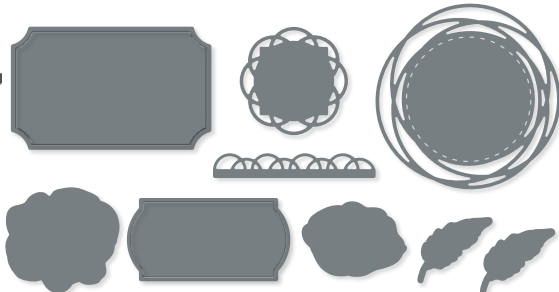

BEZAUBERENDE ETIKETTEN • 151605 | 43,00 € | £33.00
9 Stanzformen. Größte Form: 3-1/4" x 2-1/16" (8,3 x 5,2 cm).
Passend zum Stempelset Painted Poppies (S. 29)