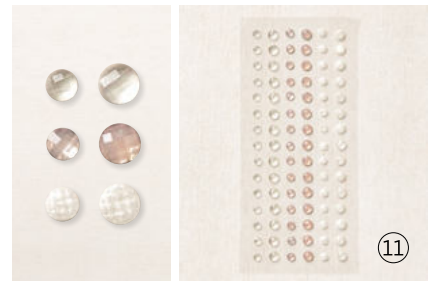

N 1. METALL-ACCESSOIRES ZWEIG
159188 | 11,00 € | £8.50

20 silberfarbene Akzente. 1-1/2" x 3/4"
(3,8 x 2 cm).

N 2. METALL-ACCESSOIRES BLÜTEN
159191 | 11,00 € | £8.50

90 selbstklebende Akzente in 3 Farben.
6 mm. Messing, Champagner, Silber.

3. SCHMETTERLINGE IN MATT-MESSING
158136 | 12,25 € | £9.50

80 selbstklebende Akzente: 5 mm, 7 mm.

N 4. RUNDE OPALAKZENTE IN COLOR™
2021-2023 • 159185 | 10,50 € | £8.00

100 selbstklebende Akzente in 5 Farben.
4 mm, 5 mm. Papaya, Freesienlila,
Bonbonrosa, Seladon, Lodengrün.

5. BASIC STRASS-SCHMUCK IN ROT
146924 | 8,50 € | £6.75

220 selbstklebende Akzente: 3 mm.

6. BASIC STRASS-SCHMUCK
144220 | 7,50 € | £5.75

140 selbstklebende Akzente: 3 mm,
4 mm, 5 mm.

7. BASIC STRASS-SCHMUCK BUNTER
SCHIMMER • 158130 | 9,25 € | £7.00

200 selbstklebende Akzente: 4 mm,
5 mm, 6 mm.

8. BASIC STRASS-SCHMUCK IN
CHAMPAGNER • 151193 | 7,50 € | £5.75

140 selbstklebende Akzente: 3 mm, 4 mm, 5 mm.

9. BASIC PERLENSCHMUCK
144219 | 7,50 € | £5.75

140 selbstklebende Akzente: 3 mm, 4 mm, 5 mm.

10. RUNDE AKZENTE IN OPALWEISS
154289 | 9,25 € | £7.00

100 selbstklebende Akzente: 5 mm, 6 mm.

11. FACETTIERTE GLITZERSTEINE
ECHTE ELEGANZ • 152464 | 9,25 € | £7.00

90 selbstklebende Akzente in 3 Farben. 4 mm,
5 mm. Farblos, Blütenrosa, Perlweiß.

N 12. FACETTIERTE MATTE
SCHMUCKSTEINE • 159189 | 9,75 € | £7.50

180 selbstklebende runde Akzente in matter
Optik und 6 Farben. 4 mm, 5 mm. Babyblau,
Marineblau, Blütenrosa, Wassermelone,
Aquamarin, Waldmoos.