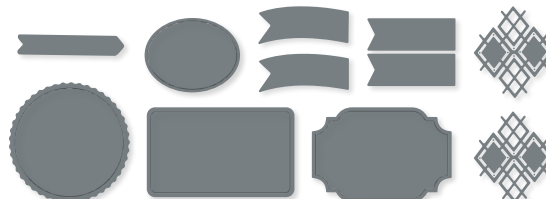

N MASKULINE ETIKETTEN • 159078 | 34,00 € | £27.00
10 Stanzformen. Größte Form: 2-1/2" x 1-1/2" (6,4 x 3,8 cm).

10 %
SPAREN IM PAKET

N PRODUKTPAKET MEIN LIEBER MANN!
159081 | ~~61,00 €~~ + ~~£48,00~~ 54,75 € | £43.00
Ablösbar • **EN** **FR** **DE**
Stempelset Mein lieber Mann! (S. 79)
+ Stanzformen Maskuline Etiketten