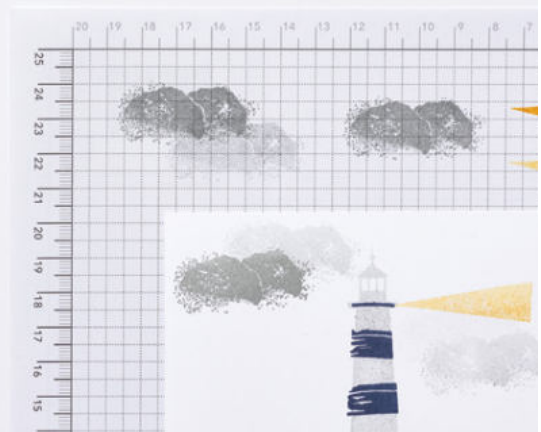

EINFACH ABSTEMPELN

Bei dieser Technik stempeln Sie einmal ab – zum Beispiel auf kariertem Papier (S. 149) – und erst dann auf Ihr Projekt. So erhalten Sie zwei Nuancen der gleichen Farbe.