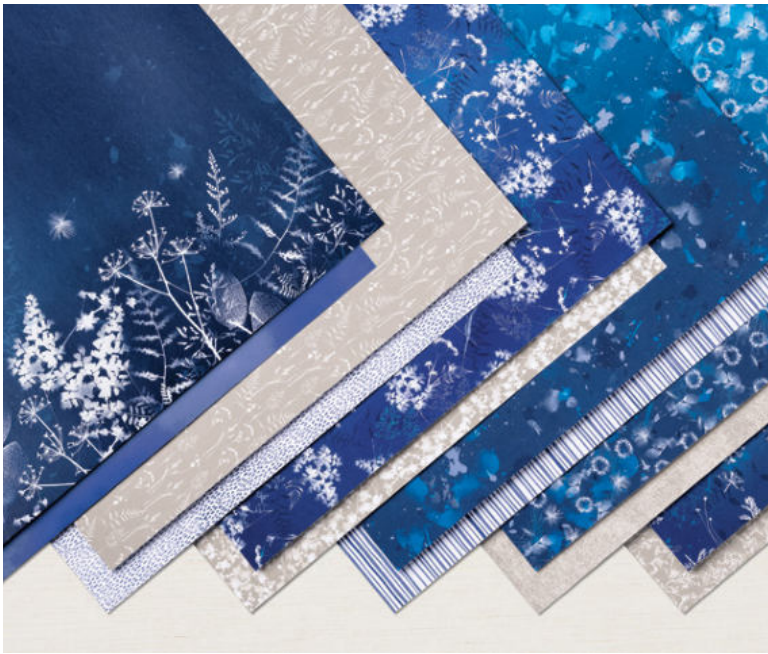

N AUS DER NATUR • 158799 | 31,00 € | £24.00

9 ablösbare Stempel (Empfohlene transparente Blöcke: c, d, e) • **[EN][FR][DE]**
○ Passend zu den Stanzformen Naturinspiriert (S. 161)

**DIST
INK
TIVE™**

10%
SPAREN IM PAKET

N PRODUKTPAKET AUS DER NATUR
158803 | ~~76,00 €~~ + ~~£59,00~~ 68,25 € | £53.00
Ablösbar • **[EN][FR][DE]**
Stempelset Aus der Natur + Stanzformen Naturinspiriert (S. 161)