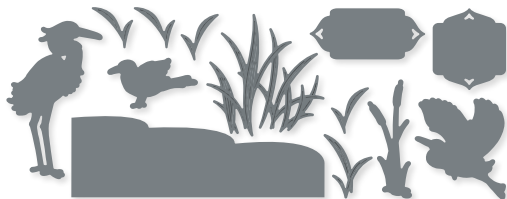

N REIHER • 158896 | 38,00 € | £29.00
13 Stanzformen. Größte Form: 1/4" x 4-3/4" (0,6 x 12,1 cm).

10 %
SPAREN IM PAKET

N PRODUKTPAKET RUHEVOLLE REIHER 158899 | 65,00 € + £50,00 58,50 € | £45.00
Ablösbar • **EN DE**
Stempelset Ruhevolle Reiher (S. 88)
+ Stanzformen Reiher