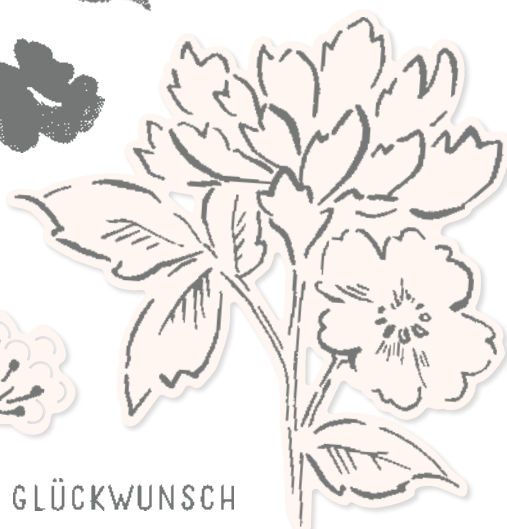

Danke

GLÜCKWUNSCH

DIST
INK
TIVE™

HANDGEMALTE BLÜTEN • 155496 | 27,00 € | £21.00

15 Klarsichtstempel (Empfohlene transparente Blöcke: b, c, e) • Two-Step-Stempelset • EN FR DE

○ Passend zu den Stanzformen Blüten (S. 170)