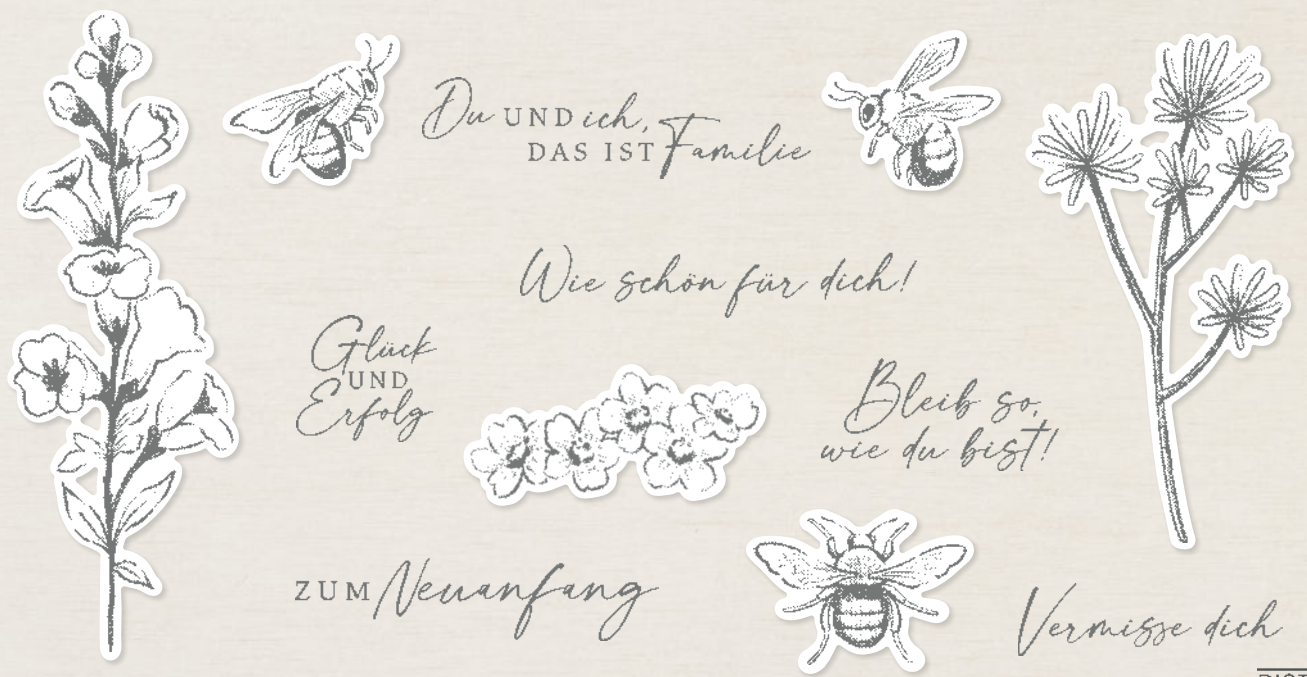

BIENENLIEBE • 157949 | 27,00 € | £21.00

12 ablösbare Stempel (Empfohlene transparente Blöcke: b, h) • [EN] [FR] [DE]
O Passend zu den Stanzformen Bienen und Blumen (S. 162)

DIST
INK
TIVE™

10%

SPAREN IM PAKET

+

PRODUKTPAKET BIENENLIEBE
157954 | ~~61,00 €~~ + ~~£48.00~~ 54,75 € | £43.00
Ablösbar • [EN] [FR] [DE]
Stempelset Bieneliebe + Stanzformen Bienen und Blumen (S. 162)