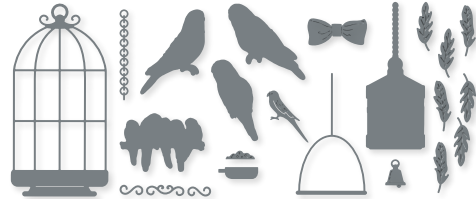

N VOGELKÄFIG • 158846 | 40,00 € | £31.00
21 Stanzformen. Größte Form: 2" x 4-1/4" (5,1 x 10,8 cm).

10 %
SPAREN IM PAKET

N PRODUKTPAKET PRETTY BIRDS 158847 | 62,00 € + £48,00 55,75 € | £43.00
Klarsicht
Stempelset Pretty Birds (S. 103)
+ Stanzformen Vogelkäfig