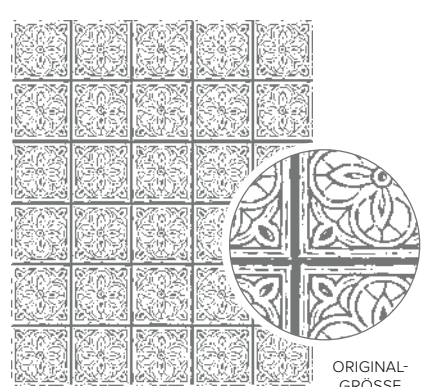

ABBILDUNG IN 35 %
DER ORIGINALGRÖSSE*

ORIGINAL-GRÖSSE

TIMELESS TILES
157877 | 22,00 € | £17,00
1 ablösbarer Stempel
(Empfohlener transparenter Block: f)