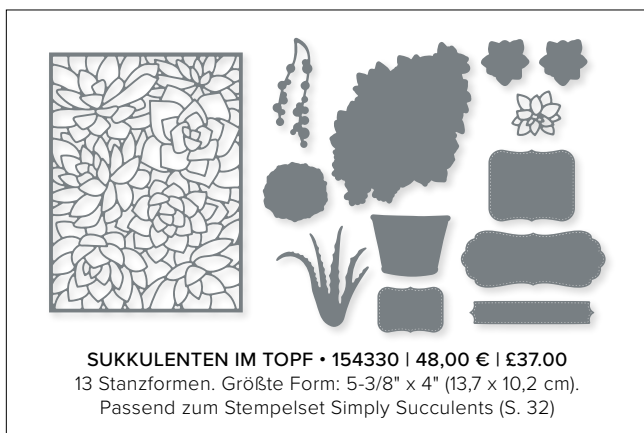

SONNENBLUMEN • 152704 | 40,00 € | £31.00
9 Stanzformen. Größte Form: 3-1/2" x 3-7/8" (8,9 x 9,8 cm).
Passend zum Stempelset Gute-Laune-Gruß (S. 35)