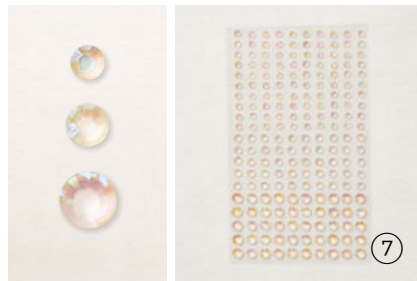

N 1. METALL-ACCESSOIRES ZWEIG
159188 | 11,00 € | £8.50

20 silberfarbene Akzente. 1-1/2" x 3/4"
(3,8 x 2 cm).

N 2. METALL-ACCESSOIRES BLÜTEN
159191 | 11,00 € | £8.50

90 selbstklebende Akzente in 3 Farben.
6 mm. Messing, Champagner, Silber.

3. SCHMETTERLINGE IN MATT-MESSING
158136 | 12,25 € | £9.50

80 selbstklebende Akzente: 5 mm, 7 mm.

N 4. RUNDE OPALAKZENTE IN COLOR™
2021-2023 • 159185 | 10,50 € | £8.00

100 selbstklebende Akzente in 5 Farben.
4 mm, 5 mm. Papaya, Freesienlila,
Bonbonrosa, Seladon, Lodengrün.

5. BASIC STRASS-SCHMUCK IN ROT
146924 | 8,50 € | £6.75

220 selbstklebende Akzente: 3 mm.

6. BASIC STRASS-SCHMUCK
144220 | 7,50 € | £5.75

140 selbstklebende Akzente: 3 mm,
4 mm, 5 mm.

7. BASIC STRASS-SCHMUCK BUNTER
SCHIMMER • 158130 | 9,25 € | £7.00

200 selbstklebende Akzente: 4 mm,
5 mm, 6 mm.

8. BASIC STRASS-SCHMUCK IN
CHAMPAGNER • 151193 | 7,50 € | £5.75

140 selbstklebende Akzente: 3 mm, 4 mm, 5 mm.

9. BASIC PERLENSCHMUCK
144219 | 7,50 € | £5.75

140 selbstklebende Akzente: 3 mm, 4 mm, 5 mm.

10. RUNDE AKZENTE IN OPALWEISS
154289 | 9,25 € | £7.00

100 selbstklebende Akzente: 5 mm, 6 mm.

11. FACETTIERTE GLITZERSTEINE
ECHTE ELEGANZ • 152464 | 9,25 € | £7.00

90 selbstklebende Akzente in 3 Farben. 4 mm,
5 mm. Farblos, Blütenrosa, Perlweiß.

N 12. FACETTIERTE MATTE
SCHMUCKSTEINE • 159189 | 9,75 € | £7.50

180 selbstklebende runde Akzente in matter
Optik und 6 Farben. 4 mm, 5 mm. Babyblau,
Marineblau, Blütenrosa, Wassermelone,
Aquamarin, Waldmoos.