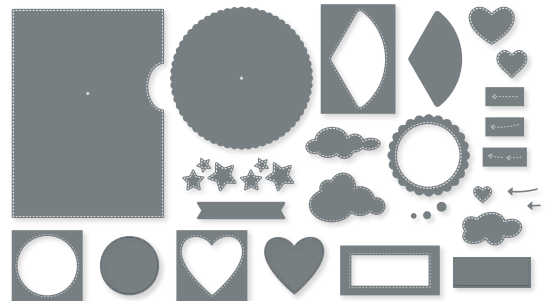

DER RICHTIGE DREH • 154336 | 48,00 € | £37.00
21 Stanzformen. Größte Form: 3-7/8" x 5-1/4" (9,8 x 13,3 cm).
Sehen Sie diese Stanzformen auf S. 30 im Einsatz.