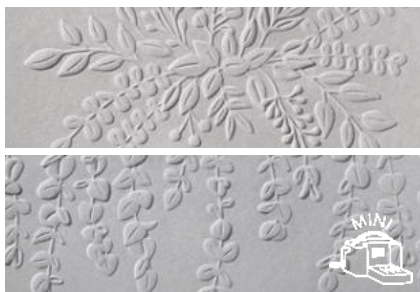

EUKALYPTUS, 3-D
159170 | 12,25 € | £9.50
2 Prägeformen: 6-1/4" x 3-3/8" (15,9 x 8,6 cm)