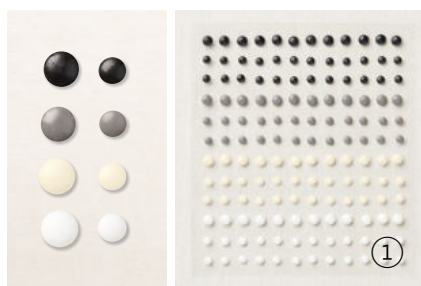

1. KLASSISCHE RUNDE AKZENTE IN MATTER OPTIK • 158146 | 8,50 € | £6.75
144 selbstklebende Akzente in 4 Farben. 3 mm, 4 mm. Schwarz, Anthrazitgrau, Vanille Pur, Weiß.

2. RUNDE AKZENTE IN MATTSCHWARZ 154284 | 8,50 € | £6.75
160 selbstklebende Akzente: 4 mm, 5 mm.

N 3. RUNDE GLANZ-AKZENTE 158827 | 9,75 € | £7.50
180 selbstklebende Akzente in 4 Farben. 4 mm, 5 mm, 6 mm. Amethyst, Wassermelone, Osterglocke, Aquamarin.

4. RUNDE AKZENTE IN MATT-METALLIC 156506 | 11,00 € | £8.50
90 selbstklebende Akzente in 3 Farben. 4 mm, 5 mm. Gold, Kupfer, Bronze.

N 5. SELBSTKLEBENDE, RUNDE AKZENTE IN RUSTIKALER METALL-OPTIK 159082 | 9,75 € | £7.50
90 selbstklebende Akzente: 3 mm, 4 mm.

6. PAILLETEN FUNKELSCHIMMER 158137 | 8,50 € | £6.75
Circa 1.000 lose Pailletten in 3 Farben. 3 mm, 4 mm. Transparent, bunt schimmernd, silbern.

7. ZIERBLÜTEN • 155808 | 9,25 € | £7.00
60 Stück in 3 Farben. 3/16" (4,8 mm), 3/8" (1 cm). Bonbonrosa, Papaya, Freesienlila.

N 8. SPRUDELPERLEN • 158789 | 9,25 € | £7.00
Bunt schimmernd, circa 2.300 Stück. 2,5 mm, 4 mm.

N 9. HERZEN IN PERLOPTIK 159190 | 9,75 € | £7.50
180 selbstklebende Akzente in 3 Farben. 4 mm, 5 mm. Milchweiß, Glanzweiß, Perlweiß.

10. PERLENSCHMUCK IN PASTELLTÖNEN 154571 | 8,00 € | £6.25
200 selbstklebende Akzente in 4 Farben. 5 mm. Amethyst, Blau, Heideblüte, Rosa.

11. AKZENTE IN MEERGLAS-OPTIK 158139 | 9,75 € | £7.50
150 selbstklebende Akzente in 3 Farben. 3 mm, 5 mm. Blau-Grün, Olivgrün, Weiß.

12. DEKO-METALLBLÄTTCHEN IN GOLD 154560 | 11,00 € | £8.50
4 oz. (3 g). Gold.