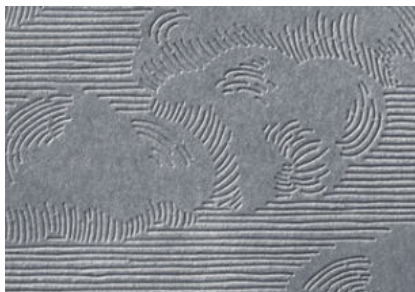

**PRÄGEFORM UND STANZFORM
BLÄTTERZWEIGE**
159168 | 43,00 € | £33.00
1 3-D-Prägeform: 4-1/2" x 6-1/4"
(11,4 x 15,9 cm); 1 Stanzform:
4-1/4" x 5-7/8" (10,8 x 14,9 cm)

WINTERLICH, 3-D
155433 | 12,25 € | £9.50
2 Prägeformen:
6-1/4" x 3-3/8" (15,9 x 8,6 cm)