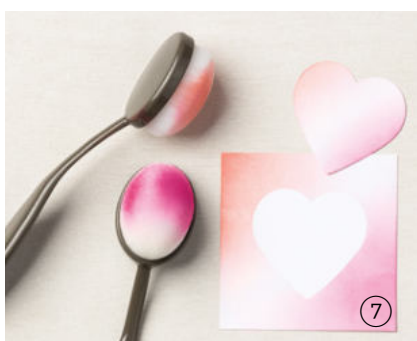

①

④

⑧

②

⑤

⑥

⑨

③

⑦

⑩

1. STÄZON TINTE UND REINIGER

● Stempelkissen Hellbraun
151508 | 12,25 € | £9.50

● Stempelkissen Schwarz
101406 | 12,25 € | £9.50

○ StäzOn Reiniger • 109196 | 7,50 € | £5.75

Zur Verwendung mit Tintenprodukten auf Wasserbasis wie unseren klassischen Stampin' Write Markern (S. 123, 126). Säurefreie, permanente Tinte. Haftet auf nicht porösen Oberflächen wie Klarsichtfolie (S. 140).

2. MEMENTO® TINTE

● Stempelkissen Smoking-Schwarz
132708 | 7,50 € | £5.75

● Nachfülltinte Smoking-Schwarz
133456 | 6,25 € | £4.75

Zur Verwendung mit alkoholbasierten Markern wie unseren Stampin' Blends (S. 122–123, 128) oder als Universaltinte. Säurefrei. Nachfülltinte: 0,5 fl. oz. (14,8 ml).

3. VERSAMARK® TINTE

VersaMark Stempelkissen
102283 | 11,50 € | £9.00

VersaMark Nachfülltinte • 102193 | 7,50 € | £5.75

Zum Gestalten von Ton-in-Ton- und Wasserzeicheneffekten. Auch zum Fixieren von

Stampin' Emboss Prägepulver auf gestempelten Motiven mit dem Erhitzungsgerät. Nachfülltinte: 0,5 fl. oz. (14,8 ml).

4. CRAFT STEMPELTINTE

○ Stempelkissen Weiß • 147277 | 11,50 € | £9.00

○ Nachfülltinte Weiß • 101780 | 5,50 € | £4.25

Kräftige, permanente Pigment-Tinte in Weiß zum Heißprägen oder für einen deckenden Look auf dunklem Farbkarton. Stempelkissen wird ungetränkt geliefert und ist mit der im Lieferumfang enthaltenen Nachfülltinte zu färben. Zum weiteren Nachfüllen ist die Tinte auch einzeln erhältlich. Nachfülltinte: 0,5 fl. oz. (14,8 ml).

STAMPIN' SPOTS™

5. Ohne Tinte • 141822 | 11,00 € | £8.50

Leere Filzkissen à 1" (2,5 cm). Zum Einfärben mit klassischer Nachfülltinte. 5er-Pack.

6. Klassische Farben im Set

153183 | 30,00 € | £23.00