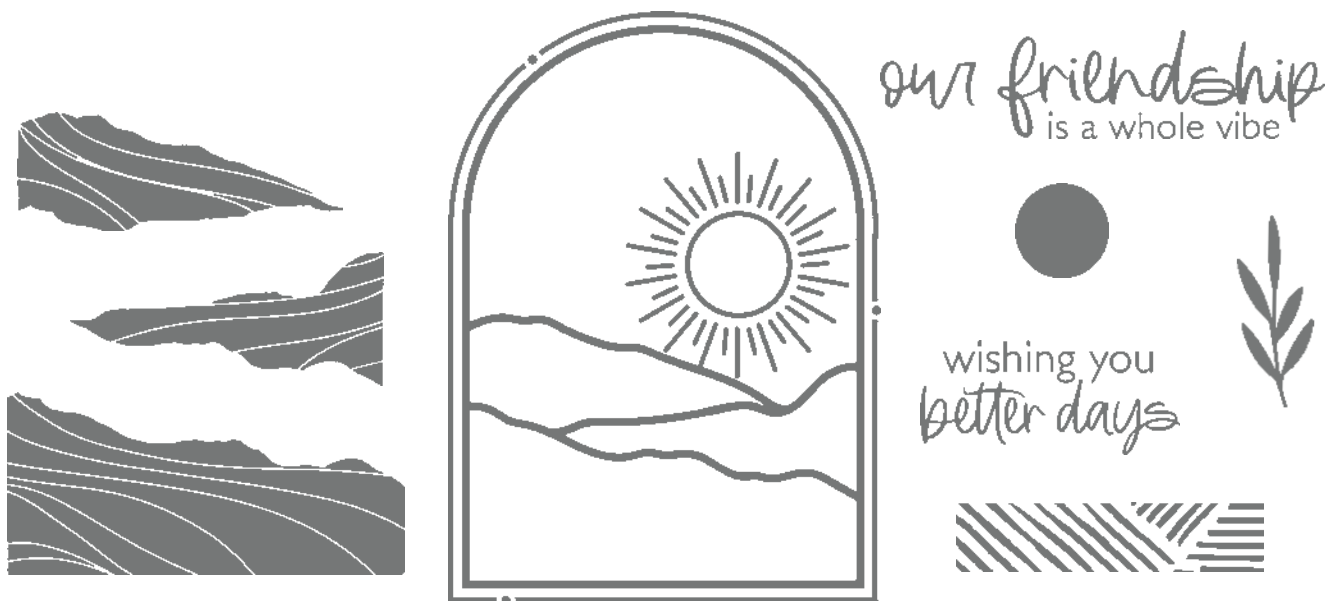

N BETTER DAYS • 159138 | 21,00 € | £16.00

9 Klarsichtstempel (Empfohlene transparente Blöcke: b, d, e, g) • Two-Step-Stempelset