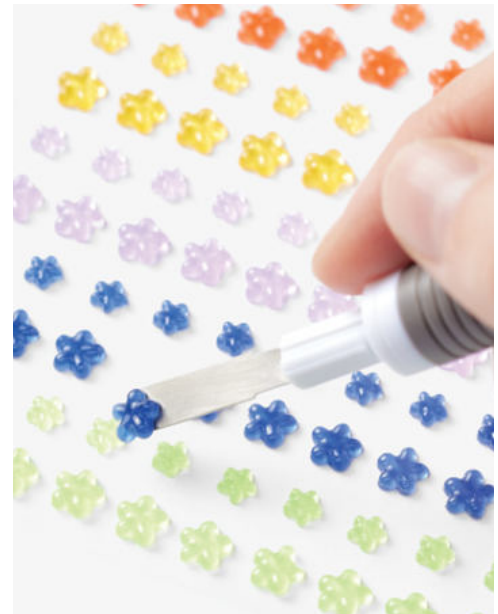

N GUT GELAUNTE SCHMETTERLINGE • 159118 | 27,00 € | £21.00

16 Klarsichtstempel (Empfohlene transparente Blöcke: b, d, h) • **EN FR DE NL**

○ Passend zu den Stanzformen Schmetterlingselemente (S. 163)

10%

SPAREN IM PAKET

+

N PRODUKTPAKET GUT GELAUNTE SCHMETTERLINGE
159122 | ~~65,00 €~~ + ~~£50,00~~ 58,50 € | £45.00
Klarsicht • **EN FR DE NL**
Stempelset Gut gelaunte Schmetterlinge
+ Stanzformen Schmetterlingselemente (S. 163)