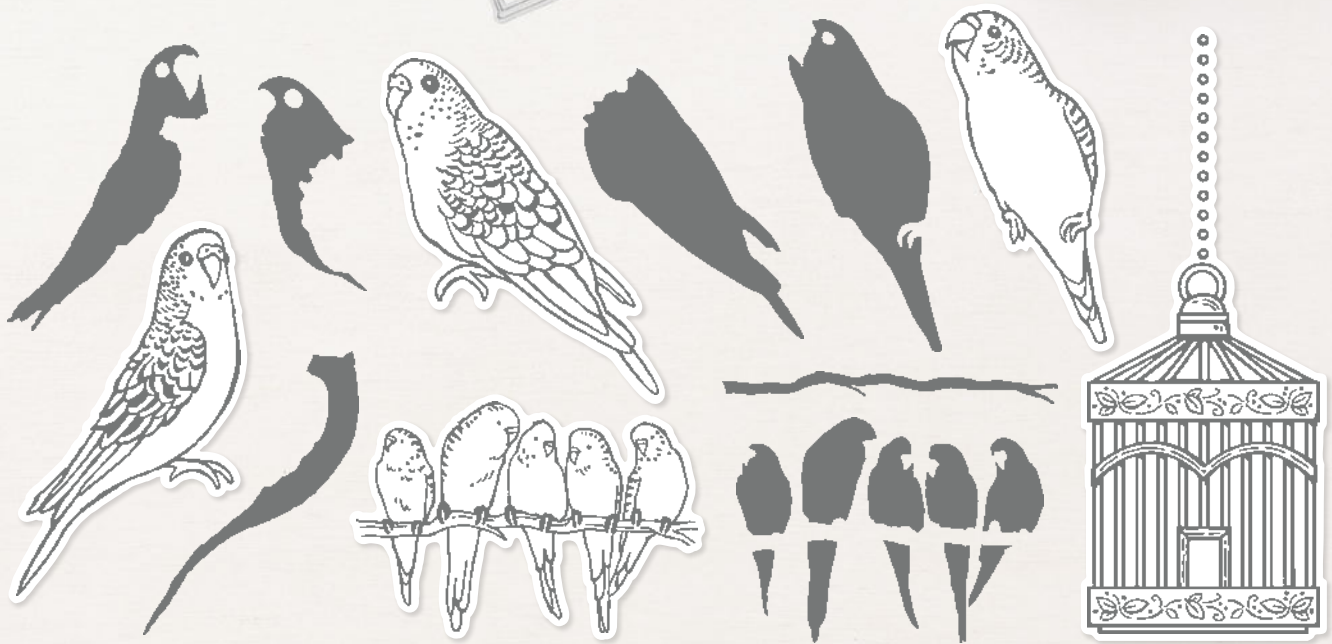

[S. 174]
STANZFORMEN
PERFEKT GEPINSELT
159177 | 31,00 € | £24.00

[S. 140]
GESCHENKTÜTEN MIT
PRÄGEDESIGN
159251 | 9,25 € | £7.00

N PRETTY BIRDS • 158845 | 22,00 € | £17.00

12 Klarsichtstempel (Empfohlene transparente Blöcke: b, c, h) • Two-Step-Stempelset
O Passend zu den Stanzformen Vogelkäfig (S. 166)