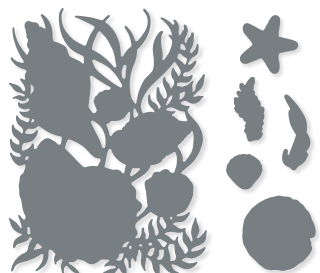

MEERESMUSCHELN • 156095 | 42,00 € | £32.00

6 Stanzformen. Größte Form: 4" x 5-3/8" (10,2 x 13,7 cm).
Passend zum Stempelset Wie Muscheln (S. 22) sowie
zur 3-D-Prägeform Muschelreigen (S. 177)