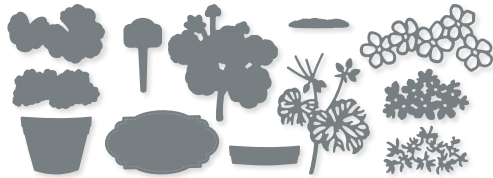

N GERANIEN • 159061 | 42,00 € | £32.00
12 Stanzformen. Größte Form: 2-1/4" x 2-1/2" (5,7 x 6,4 cm).

10 %
SPAREN IM PAKET

N PRODUKTPAKET POTTED GERANIUMS 159062 | 70,00 € + £54,00 63,00 € | £48.50
Klarsicht • **EN FR**
Stempelset Potted Geraniums (S. 58)
+ Stanzformen Geranien