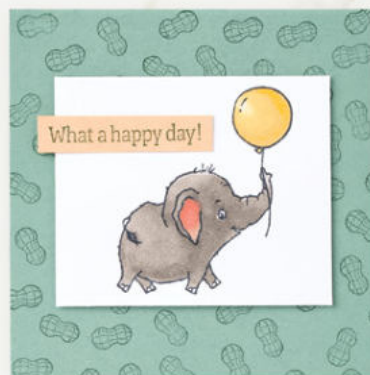

10%

SPAREN IM PAKET

+

N PRODUKTPAKET KLEINE ELEFANTASIE
 158699 | ~~58,00 €~~ + ~~£45,00~~ 52,00 € | £40.50
 Ablösbar • **EN** **DE**
 Stempelset Kleine Elefantasie + Stanzformen Elefantenbaby (S. 163)

Damit Ihre gestempelten Stickmuster noch realistischer aussehen, bohren Sie mit dem Aufheb-Helfer Löcher in den Farbkarton (S. 155).