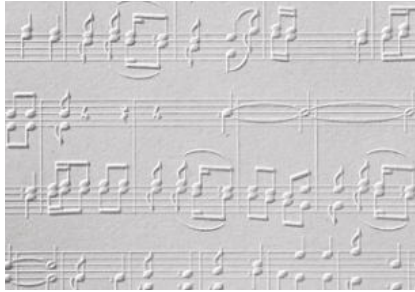

NOTENBLATT, 3-D
156392 | 12,25 € | £9.50
6" x 6-1/4" (15,2 x 15,9 cm)