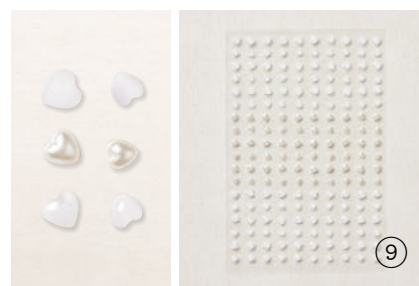

1. KLASSISCHE RUNDE AKZENTE IN MATTER OPTIK • 158146 | 8,50 € | £6.75
144 selbstklebende Akzente in 4 Farben. 3 mm, 4 mm. Schwarz, Anthrazitgrau, Vanille Pur, Weiß.

2. RUNDE AKZENTE IN MATTSCHWARZ 154284 | 8,50 € | £6.75
160 selbstklebende Akzente: 4 mm, 5 mm.

N 3. RUNDE GLANZ-AKZENTE 158827 | 9,75 € | £7.50
180 selbstklebende Akzente in 4 Farben. 4 mm, 5 mm, 6 mm. Amethyst, Wassermelone, Osterglocke, Aquamarin.

4. RUNDE AKZENTE IN MATT-METALLIC 156506 | 11,00 € | £8.50
90 selbstklebende Akzente in 3 Farben. 4 mm, 5 mm. Gold, Kupfer, Bronze.

N 5. SELBSTKLEBENDE, RUNDE AKZENTE IN RUSTIKALER METALL-OPTIK 159082 | 9,75 € | £7.50
90 selbstklebende Akzente: 3 mm, 4 mm.

6. PAILLETEN FUNKELSCHIMMER 158137 | 8,50 € | £6.75
Circa 1.000 lose Pailletten in 3 Farben. 3 mm, 4 mm. Transparent, bunt schimmernd, silbern.

7. ZIERBLÜTEN • 155808 | 9,25 € | £7.00
60 Stück in 3 Farben. 3/16" (4,8 mm), 3/8" (1 cm). Bonbonrosa, Papaya, Freesienlila.

N 8. SPRUDELPERLEN • 158789 | 9,25 € | £7.00
Bunt schimmernd, circa 2.300 Stück. 2,5 mm, 4 mm.

N 9. HERZEN IN PERLOPTIK 159190 | 9,75 € | £7.50
180 selbstklebende Akzente in 3 Farben. 4 mm, 5 mm. Milchweiß, Glanzweiß, Perlweiß.

10. PERLENSCHMUCK IN PASTELLTÖNEN 154571 | 8,00 € | £6.25
200 selbstklebende Akzente in 4 Farben. 5 mm. Amethyst, Blau, Heideblüte, Rosa.

11. AKZENTE IN MEERGLAS-OPTIK 158139 | 9,75 € | £7.50
150 selbstklebende Akzente in 3 Farben. 3 mm, 5 mm. Blau-Grün, Olivgrün, Weiß.

12. DEKO-METALLBLÄTTCHEN IN GOLD 154560 | 11,00 € | £8.50
4 oz. (3 g). Gold.