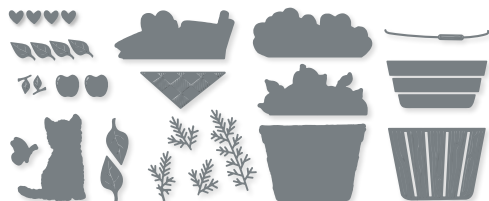

N VOLLER KORB • 158679 | 42,00 € | £32.00
20 Stanzformen. Größte Form: 2-1/2" x 1-3/4" (6,4 x 4,4 cm).

10 %
SPAREN IM PAKET

N PRODUKTPAKET VOLL INSPIRIERT
158682 | ~~65,00 €~~ + ~~£50,00~~ 58,50 € | £45.00
Klarsicht • **EN** **DE**
Stempelset Voll inspiriert (S. 34)
+ Stanzformen Voller Korb