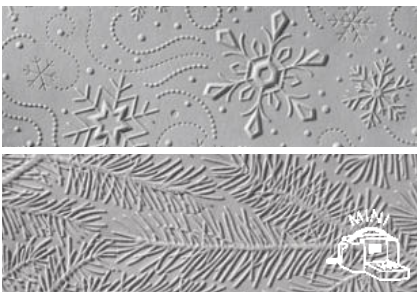

**PRÄGEFORM UND STANZFORM
BLÄTTERZWEIGE**
159168 | 43,00 € | £33.00
1 3-D-Prägeform: 4-1/2" x 6-1/4"
(11,4 x 15,9 cm); 1 Stanzform:
4-1/4" x 5-7/8" (10,8 x 14,9 cm)

WINTERLICH, 3-D
155433 | 12,25 € | £9.50
2 Prägeformen:
6-1/4" x 3-3/8" (15,9 x 8,6 cm)