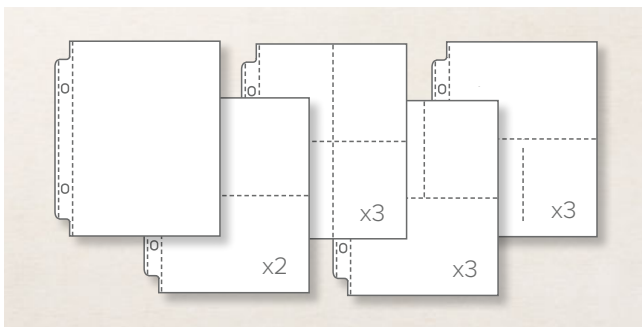

EINSTECKHÜLLEN 6" X 8" (15,2 X 20,3 CM) 144205 | 7,75 € | £6.00

Schutzhüllen aus Polypropylen. 12 Hüllen: 5 verschiedene Designs. Fotosicher. Passend zum Album 6" x 8" (15,2 x 20,3 cm) in Schwarz (separat erhältlich).