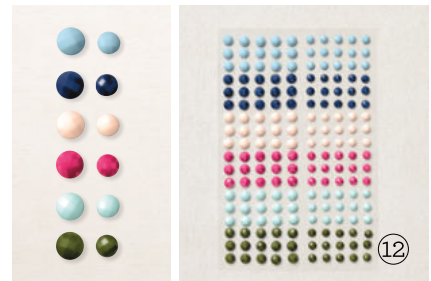

N 1. METALL-ACCESSOIRES ZWEIG
159188 | 11,00 € | £8.50

20 silberfarbene Akzente. 1-1/2" x 3/4"
(3,8 x 2 cm).

N 2. METALL-ACCESSOIRES BLÜTEN
159191 | 11,00 € | £8.50

90 selbstklebende Akzente in 3 Farben.
6 mm. Messing, Champagner, Silber.

3. SCHMETTERLINGE IN MATT-MESSING
158136 | 12,25 € | £9.50

80 selbstklebende Akzente: 5 mm, 7 mm.

N 4. RUNDE OPALAKZENTE IN COLOR™
2021-2023 • 159185 | 10,50 € | £8.00

100 selbstklebende Akzente in 5 Farben.
4 mm, 5 mm. Papaya, Freesienlila,
Bonbonrosa, Seladon, Lodengrün.

5. BASIC STRASS-SCHMUCK IN ROT
146924 | 8,50 € | £6.75

220 selbstklebende Akzente: 3 mm.

6. BASIC STRASS-SCHMUCK
144220 | 7,50 € | £5.75

140 selbstklebende Akzente: 3 mm,
4 mm, 5 mm.

7. BASIC STRASS-SCHMUCK BUNTER
SCHIMMER • 158130 | 9,25 € | £7.00

200 selbstklebende Akzente: 4 mm,
5 mm, 6 mm.

8. BASIC STRASS-SCHMUCK IN
CHAMPAGNER • 151193 | 7,50 € | £5.75

140 selbstklebende Akzente: 3 mm, 4 mm, 5 mm.

9. BASIC PERLENSCHMUCK
144219 | 7,50 € | £5.75

140 selbstklebende Akzente: 3 mm, 4 mm, 5 mm.

10. RUNDE AKZENTE IN OPALWEISS
154289 | 9,25 € | £7.00

100 selbstklebende Akzente: 5 mm, 6 mm.

11. FACETTIERTE GLITZERSTEINE
ECHTE ELEGANZ • 152464 | 9,25 € | £7.00

90 selbstklebende Akzente in 3 Farben. 4 mm,
5 mm. Farblos, Blütenrosa, Perlweiß.

N 12. FACETTIERTE MATTE
SCHMUCKSTEINE • 159189 | 9,75 € | £7.50

180 selbstklebende runde Akzente in matter
Optik und 6 Farben. 4 mm, 5 mm. Babyblau,
Marineblau, Blütenrosa, Wassermelone,
Aquamarin, Waldmoos.