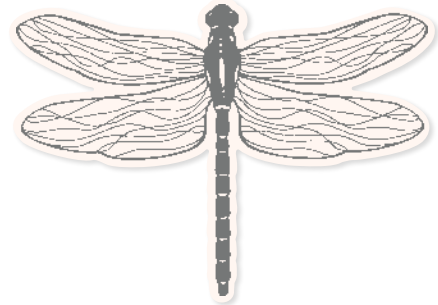

DU BIST EINE
Inspiration

EIN kleiner
Gruß MIT
GANZ lieben
WÜNSCHEN

WIR SAGEN
Danke

Ein Dankeschön
FÜR DEINE FREUNDSCHAFT

LIBELLENGARTEN • 154612 | 28,00 € | £22.00

9 ablösbare Stempel (Empfohlene transparente Blöcke: c, d, i) •

○ Passend zur Stanze Libellen (S. 153)

Danke
ZUM GEBURTSTAG

Mehrere Motive auf
einem Stempel – die
Stanzform schneidet
sie einzeln aus.

Beste
Wünsche

Hallo

KUNSTVOLL KOLORIERT • 154693 | 30,00 € | £23.00

12 ablösbare Stempel (Empfohlene transparente Blöcke: a, b, c, d, i) •

○ Passend zu den Stanzformen Künstlerisch (S. 172)

**DIST
INK
TIVE™**