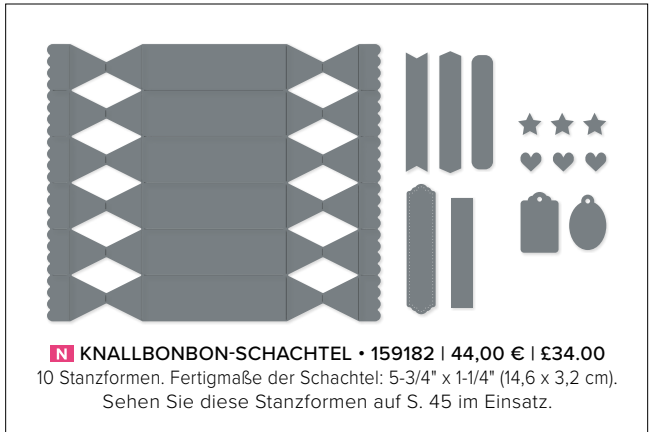

IM BILDE • 155559 | 42,00 € | £32.00
2 Stanzformen. Größte Form: 4-1/2" x 3-7/16" (11,4 x 8,7 cm).
Sehen Sie diese Stanzformen auf S. 31 im Einsatz.