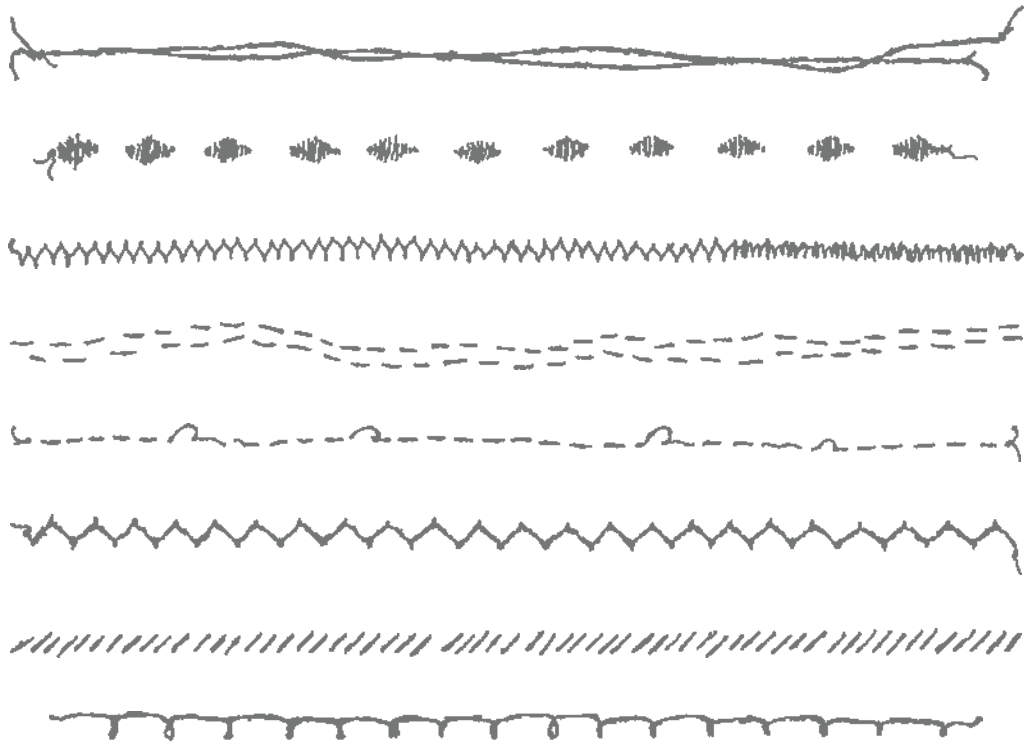

10%
SPAREN IM PAKET

N PRODUKTPAKET WALDFREUNDE
158954 | 67,00 € + £51.00 60,25 € | £45.75

Ablösbar • **EN FR DE**

Stempelset Waldfreunde + Stanzformen Wilder Wald (S. 167)

STITCHERY • 155074 | 26,00 € | £20.00