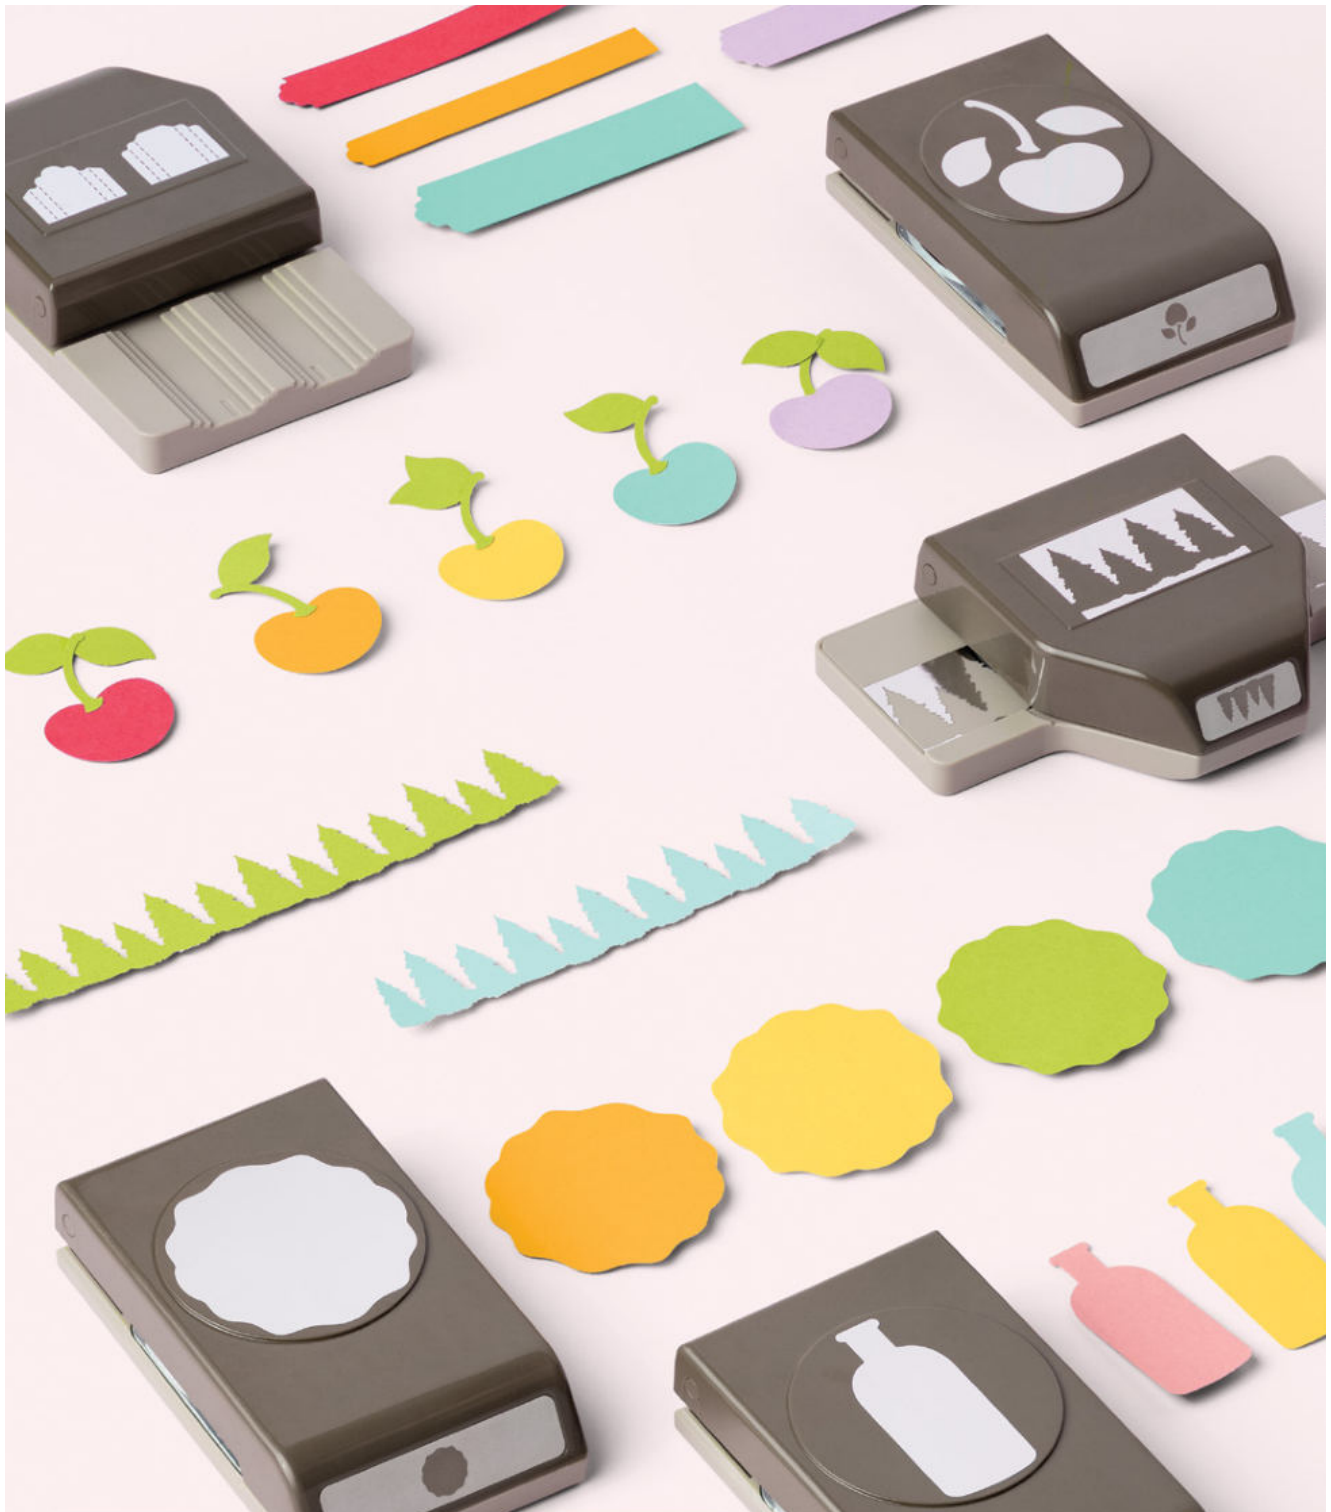

Damit bleiben beim Kolorieren bestimmte Papierbereiche tintenfrei. Ideal für verschiedene Techniken wie Colour-Blocking und mehr. 12 selbstklebende Bögen. 5" x 7" (12,7 x 17,8 cm). Sehen Sie dieses Produkt auf S. 18 im Einsatz.