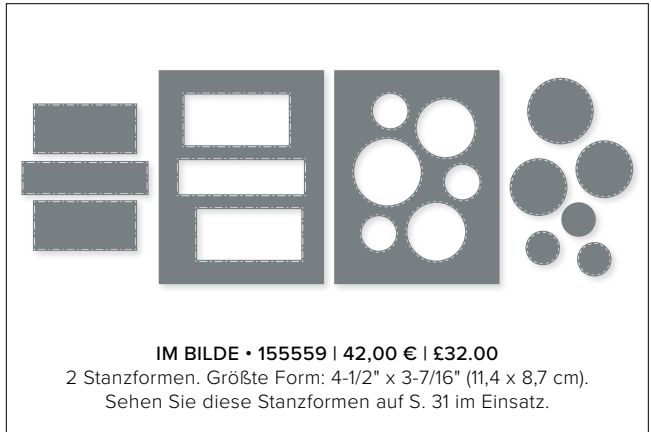

GRÜNPFLANZEN • 155562 | 39,00 € | £30.00
14 Stanzformen. Größte Form: 3-7/8" x 1-3/8" (9,8 x 3,5 cm).
Passend zum Stempelset Grünes Dankeschön (S. 63)