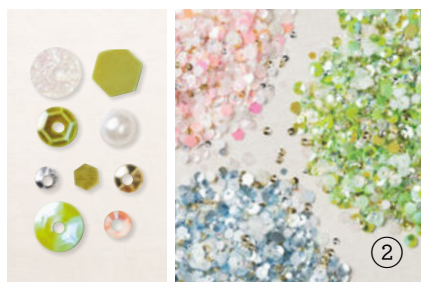

KLEIN, ABER OHO

Es sind oft die kleinen Dinge, die für große Freude sorgen. Das gilt auf jeden Fall für diese zierlichen Schmuckstücke: Verzieren, verschönern, verzaubern – und wieder von vorn!

N 1. RUNDE AKZENTE IN MATTER OPTIK IN COLOR™ 2022–2024
159186 | 9,75 € | £7.50

150 selbstklebende Akzente in 5 Farbgruppen mit abgestuften Farbtönen. 3 mm, 5 mm. Sommersorbet, Papageiengrün, Karibikblau, Nachtblau, Orchideenlila.

N 2. GLAMOURÖSE PAILLETTEN
159187 | 19,00 € | £14.00

Mix aus losen Pailletten, Perlen und Strass-Steinen. Je 1 Behälter in drei Farbgruppen: Blau, Grün, Rosa. 20 g pro Behälter. Verschiedene Größen: 2–6 mm.

N 3. HARZ-AKZENTE BEZAUBERENDE BLÜMCHEN • 159123 | 9,75 € | £7.50

100 selbstklebende Akzente in 5 Farben. 5 mm, 7 mm. Calypso, Curry-Gelb, Freesienlila, Nachtblau, Papageiengrün.

4. RUNDE UND VIERECKIGE SPREIZKLAMMERN • 155570 | 8,50 € | £6.75

200 Spreizklammern aus Metall mit flachem Kopf. 6,4 mm, 3,2 mm. Schwarz, Weiß. Passend zu den Stanzformen Der richtige Dreh (S. 170)

N 5. BASIC PERLENSCHMUCK BUNTER SCHIMMER • 158987 | 9,25 € | £7.00

150 selbstklebende, bunt schillernde Akzente: 3 mm, 4 mm.

N 6. PLASTIKKUPPELN IN VINTAGE-FLASCHENFORM • 158788 | 9,75 € | £7.50

Verwenden Sie als Füllmaterial Pailletten oder andere Elemente. Mit selbstklebendem Rand zum leichten Befestigen. 10 Stück. 1-3/8" x 2-3/4" x 3/8" (3,5 x 7 x 1 cm). Passend zum Stempelset Flaschenpost (S. 16) sowie zur Stanze Vintage-Flasche (S. 151)