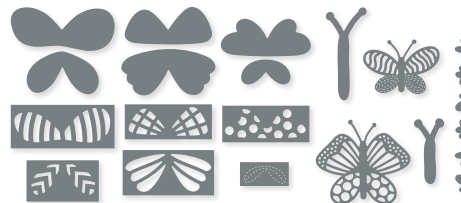

N SCHMETTERLINGSELEMENTE • 159119 | 38,00 € | £29,00
17 Stanzformen. Größte Form: 2-1/4" x 2" (5,7 x 5,1 cm).

10 %
SPAREN IM PAKET

N PRODUKTPAKET GUT GELAUNTE SCHMETTERLINGE
159122 | ~~65,00 €~~ + ~~£50,00~~ 58,50 € | £45,00
Klarsicht • **EN FR DE NL**
Stempelset Gut gelaunte Schmetterlinge (S. 37) + Stanzformen Schmetterlingselemente