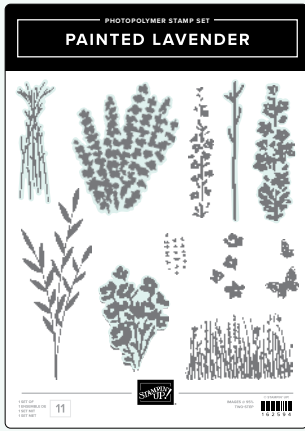

STANZE ZWEIGE • 157711 | 30,00 € | £23,00

STEMPELSET MOTORRAD-FAHRT • 160760

30,00 € | £23,00 • **EN FR DE**

STANZFORMEN MOTORRAD-FAHRT • 160762 | 39,00 € | £30,00

STEMPELSET PAINTED LAVENDER • 162594 | 25,00 € | £19.00  
 STANZFORMEN LAVENDELWIESE • 162596 | 39,00 € | £30.00