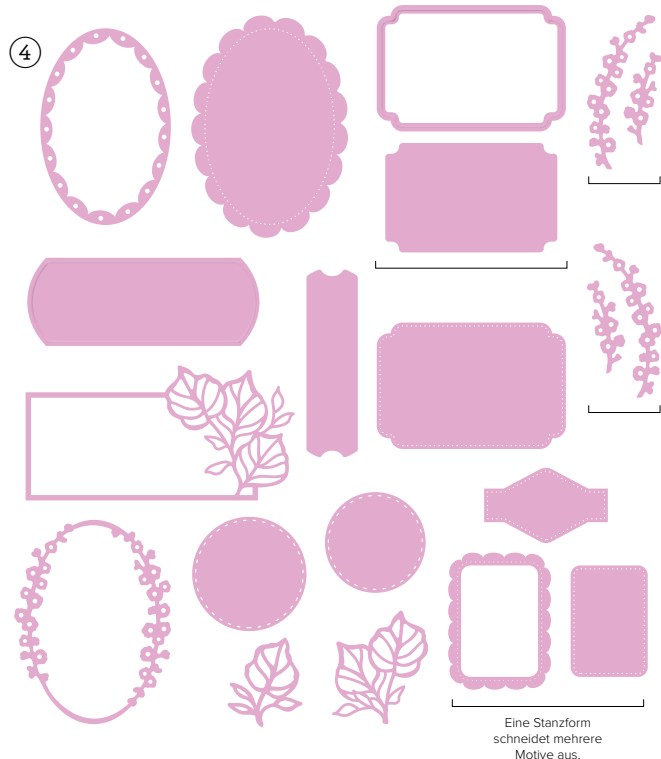

voller liebe und schönheit

PRODUKTREIHEN-KOLLEKTION • 163392 | 173,50 € | £133.50 • EN FR DE NL

①

②

③

④

ROSÉ

PFIRSICH-CREME

GLÜCKSGRÜN

SÜDSEESOMMER

SOMMERBEERE

PETUNIENPINK