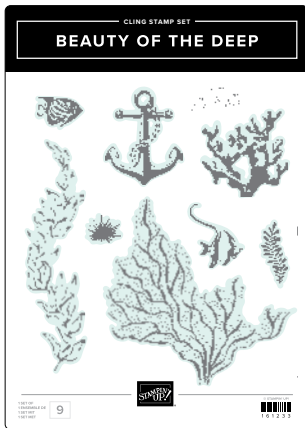

STEMPELSET BEAUTY OF THE DEEP • 161233 | 31,00 € | £24.00
STANZFORMEN UNTERWASSERWELT • 161236 | 40,00 € | £31.00