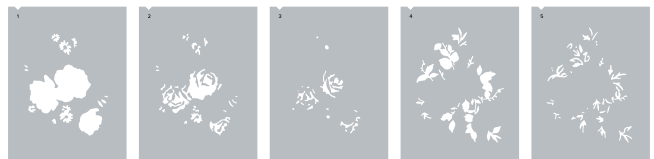

DEKOSCHABLONEN LIEBENSWERTE
LAGEN • 163517 | 16,00 € | £13,00
5 Schablonen: Je 1 in 5 Designs. 5" x 6-5/8" (12,7 x 16,8 cm).
Zur Verwendung mit klassischer Stempeltinte.