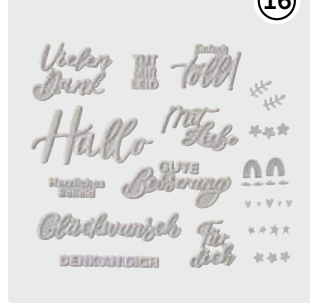

Makellose Muster

1. RATTAN-GEFLECHT, 3-D
  160580 | 12,25 € | £9.50
2. HÄKELMUSTER, 3-D
  163792 | 12,25 € | £9.50
3. DETAILREICHE DESIGNS, 3-D
  163483 | 12,25 € | £9.50
4. PERLENKREISE, 3-D
  163789 | 14,75 € | £11.25
5. LOCHSTICKEREI, 3-D
  163414 | 12,25 € | £9.50
6. METALLPLATTE, 3-D
  160766 | 12,25 € | £9.50

Wow, wie echt!

7. FLIESEN IM ANTIK-LOOK, 3-D
  162189 | 12,25 € | £9.50
8. ALTES MAUERWERK, 3-D
  161600 | 13,50 € | £10.25
9. FARN, 3-D
  158804 | 12,25 € | £9.50
10. MEHRLAGIGE BLÜTEN, 3-D
  162935 | 13,50 € | £10.25
11. FANTASIEVOLL VERWIRBELT
  163791 | 12,75 € | £10.00
12. HOLZSTRUKTUR, 3-D
  156406 | 13,50 € | £10.25
13. ZAUBERHAFTES SCHNEEGESTÖBER, 3-D
  162026 | 13,50 € | £10.25

Hybrid-Helden (Stanz- und Prägeformen)

14. HERZEN VOLLER LIEBE
  162569 | 48,00 € | £37.00
15. MEERESTRÄUME
  163497 | 40,00 € | £31.00
16. AUFMERKSAME WORTE
  162929 | 46,00 € | £36.00