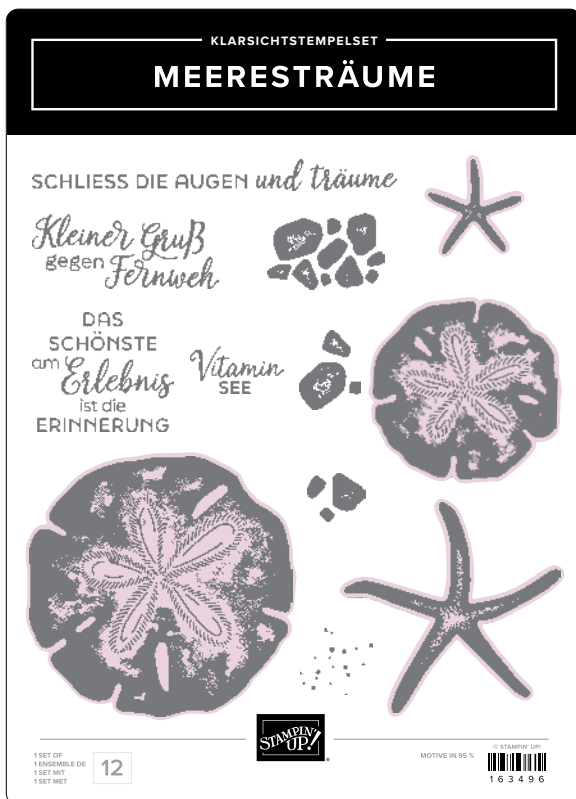

STEMPELSET MEERESTRÄUME • 163496 | 25,00 € | £19,00
12 Klarsichtstempel • EN DE