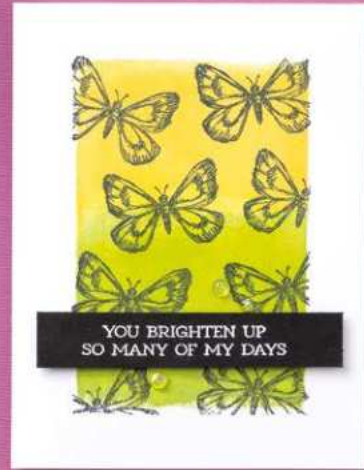

STEMPELSET SKETCHED  
BUTTERFLIES • 163490  
32,00 € | £25.00

Die Schablonen sind nummeriert und zum leichteren Ausrichten eingekerbt.