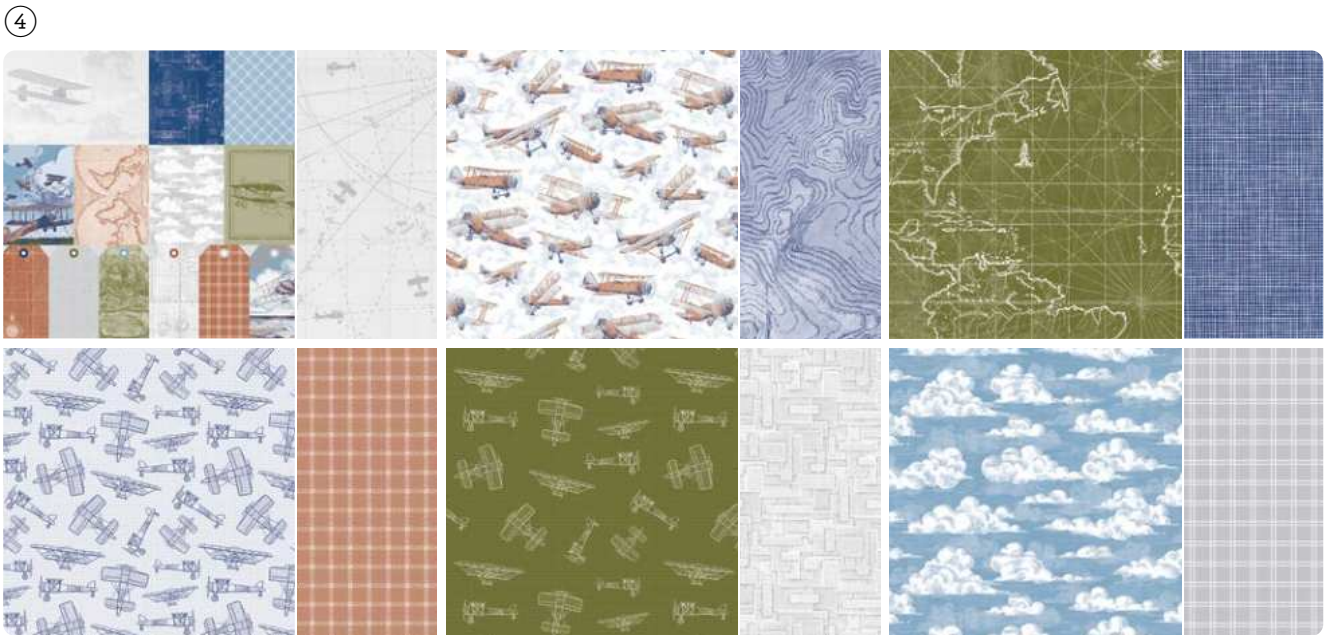

auf in die höhe!

PRODUKTREIHEN-KOLLEKTION • 163452 | 90,50 € | £70.00 • **EN** **FR** **DE**

10% SPAREN IM PAKET 1-2. **PRODUKTPAKET HÖHENFLÜGE** • 163449 | 72,00 € | ~~£56.00~~ 64,75 € | £50.25 • Stempelset + Stanzformen • **EN** **FR** **DE**

3. **METALL-ACCESSOIRES GUT VERSCHRAUBT** • 163450 | 10,50 € | £8.00 • 40 Stück.

4. **DESIGNERPAPIER 12" X 12" (30,5 X 30,5 CM) AUF IN DIE HÖHE!** • 163436 | 15,25 € | £11.75 • 12 Blatt.

► Einzelne Bestandteile des Produktpakets: 1. **STEMPELSET HÖHENFLÜGE** • 163445 | 32,00 € | £25.00 • 13 ablösbare Stempel • **EN** **FR** **DE**
2. **STANZFORMEN HÖHENFLÜGE** • 163446 | 40,00 € | £31.00 • 11 Stanzformen. Größte Form: 3-3/4" x 2" (9,5 x 5,1 cm).