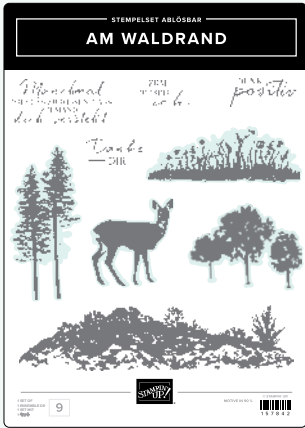

NOCH ZU HABEN

STEMPELSET AM BLUMENSTAND • 162778  
30,00 € | £23.00 •

STANZFORMEN AM BLUMENSTAND • 162780 | 42,00 € | £32.00

STEMPELSET AM HAKEN • 161539 | 26,00 € | £20.00 •

STANZFORMEN AM HAKEN • 161541 | 42,00 € | £32.00