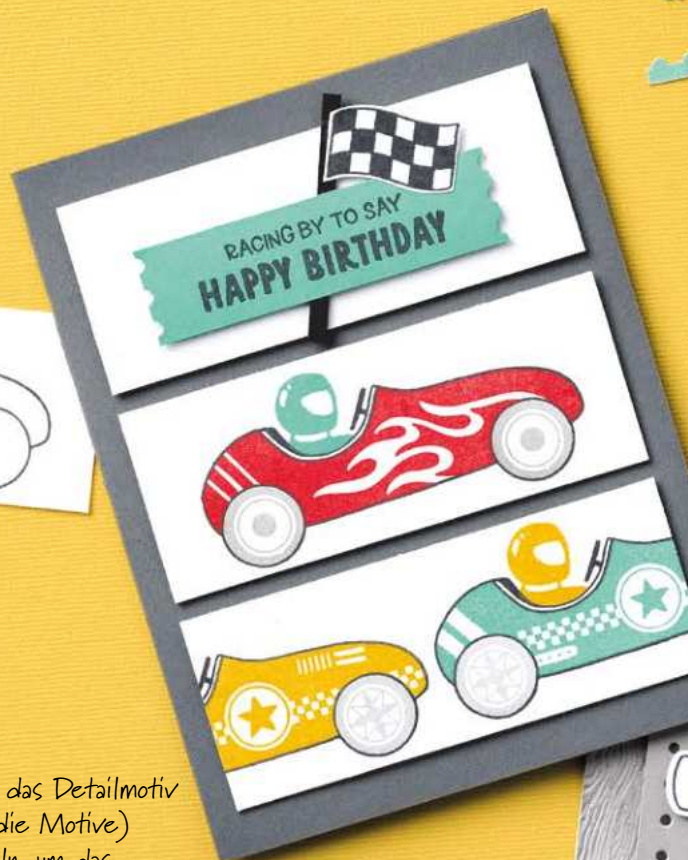

## FÜR SCHRITT

Dank Two-Step-Stempelsets lassen sich Ihren Stempelmotiven leicht die gewünschten Farben verleihen!

1.

Zuerst das Umrissmotiv stampeln.

2.

Darauf das Detailmotiv (bzw. die Motive) stampeln, um das Design individuell zu gestalten.