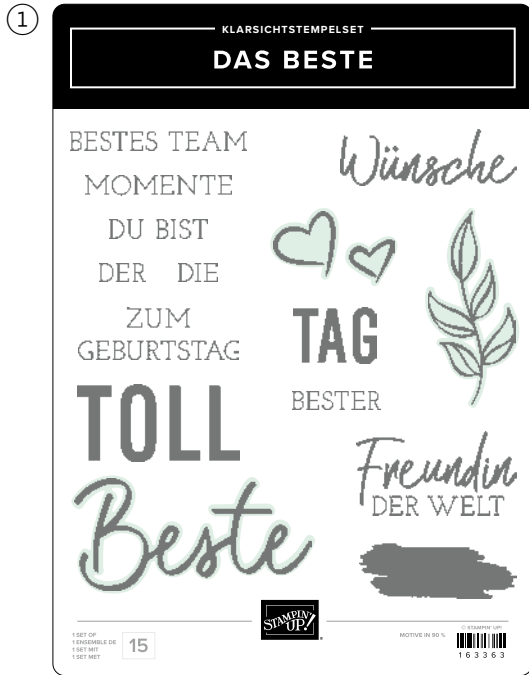

# das beste im leben

PRODUKTREIHEN-KOLLEKTION • 163371 | 101,75 € | £78.00 • **EN** **FR** **DE**

10% SPAREN IM PAKET 1-2. PRODUKTPAKET DAS BESTE • 163367 | 73,00 € + £56,00 65,50 € | £50.25 • Stempelset + Stanzformen • **EN** **FR** **DE**