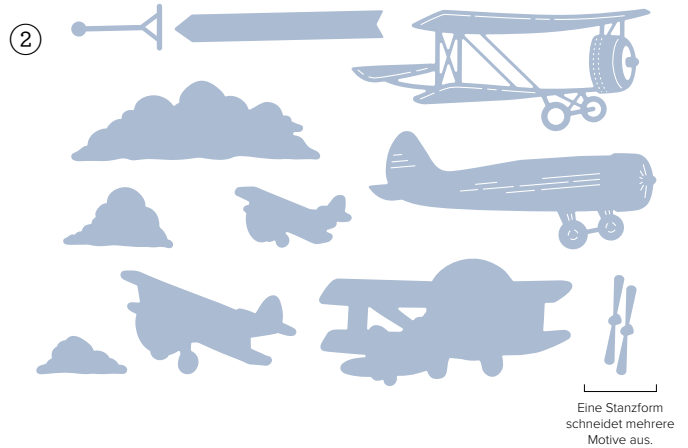

auf in die höhe!

PRODUKTREIHEN-KOLLEKTION • 163452 | 90,50 € | £70.00 • **EN** **FR** **DE**

10% SPAREN IM PAKET 1-2. **PRODUKTPAKET HÖHENFLÜGE** • 163449 | 72,00 € | ~~£56.00~~ 64,75 € | £50.25 • Stempelset + Stanzformen • **EN** **FR** **DE**

3. **METALL-ACCESSOIRES GUT VERSCHRAUBT** • 163450 | 10,50 € | £8.00 • 40 Stück.

4. **DESIGNERPAPIER 12" X 12" (30,5 X 30,5 CM) AUF IN DIE HÖHE!** • 163436 | 15,25 € | £11.75 • 12 Blatt.

► Einzelne Bestandteile des Produktpakets: 1. **STEMPELSET HÖHENFLÜGE** • 163445 | 32,00 € | £25.00 • 13 ablösbare Stempel • **EN** **FR** **DE**
2. **STANZFORMEN HÖHENFLÜGE** • 163446 | 40,00 € | £31.00 • 11 Stanzformen. Größte Form: 3-3/4" x 2" (9,5 x 5,1 cm).