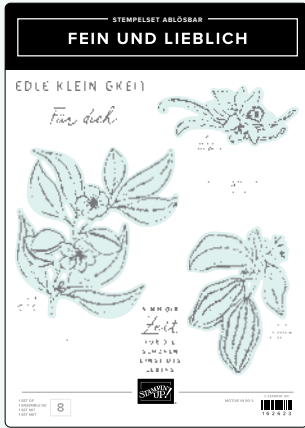

STEMPELSET FEIN UND LIEBLICH • 162623

32,00 € | £25.00 • **EN** **FR** **DE**

STANZFORMEN FEIN UND LIEBLICH • 162626 | 39,00 € | £30.00