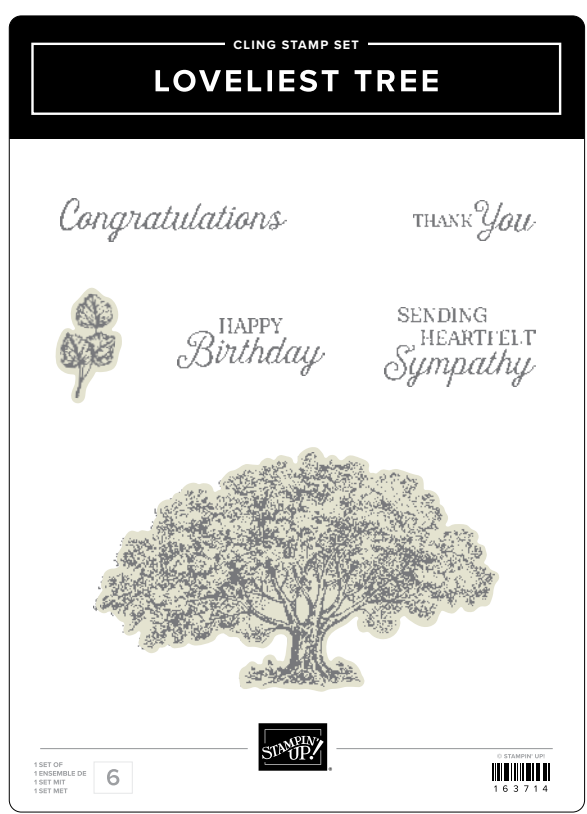

STEMPELSET LOVELIEST TREE • 163714 | 25,00 € | £19.00
6 ablösbare Stempel.