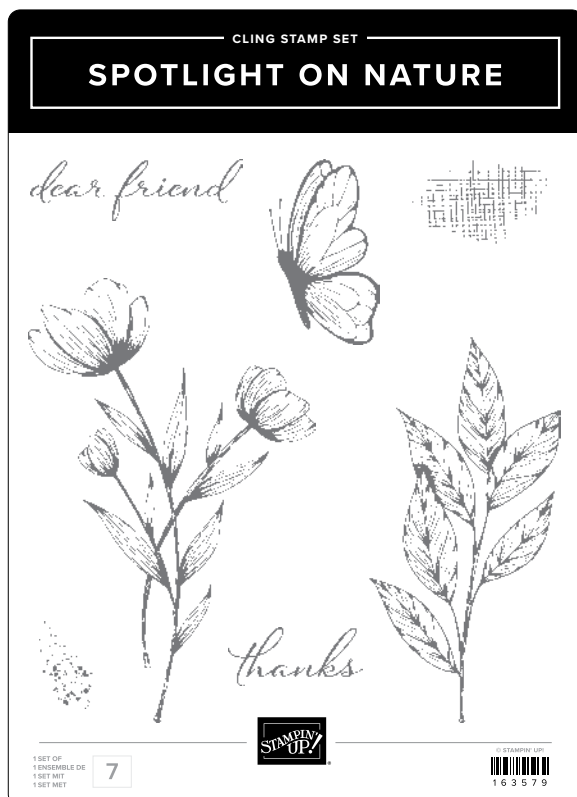

## produktpaket spotlight on nature

163581 | 71,00 € + £55,00 63,75 € | £49,50 • Stempelset + Stanzformen

PRODUKTPAKETE

STEMPELSET SPOTLIGHT ON NATURE • 163579 | 28,00 € | £22,00  
7 ablösbare Stempel.

STANZFORMEN NATURVERLIEBTE KREISE  
163580 | 43,00 € | £33,00  
12 Stanzformen. Größte Form: 3-7/8" (9,8 cm).