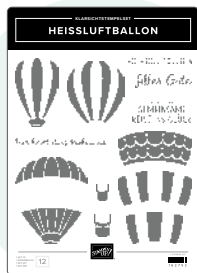

## hier präsentiert

Entdecken Sie diese und weitere Two-Step-Stempelsets in unserem Online-Shop!

STEMPELSET  
HEISSLUFTBALLON • 162752  
25,00 € | £19.00 •

STEMPELSET WUNDERBARES  
WERKZEUG • 163279  
30,00 € | £23.00 •