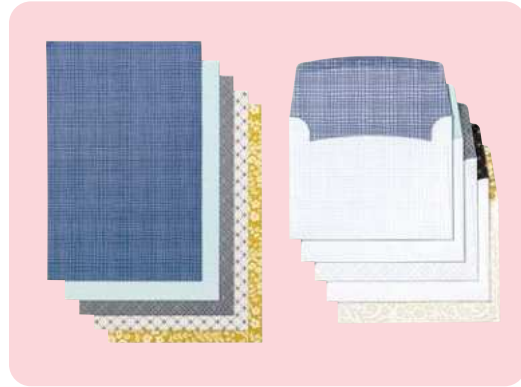

KARTEN UND UMSCHLÄGE FRIEDVOLLER FLUSS
163753 | 9,75 € | £7.50

zum schmücken: ein zierelemente-mix

Bögen à 5" x 7" (12,7 x 17,8 cm) mit vorgeschrittenen Bildmotiven und
Grüßen. Insgesamt 8 Stück: Je 2 in 4 Designs.