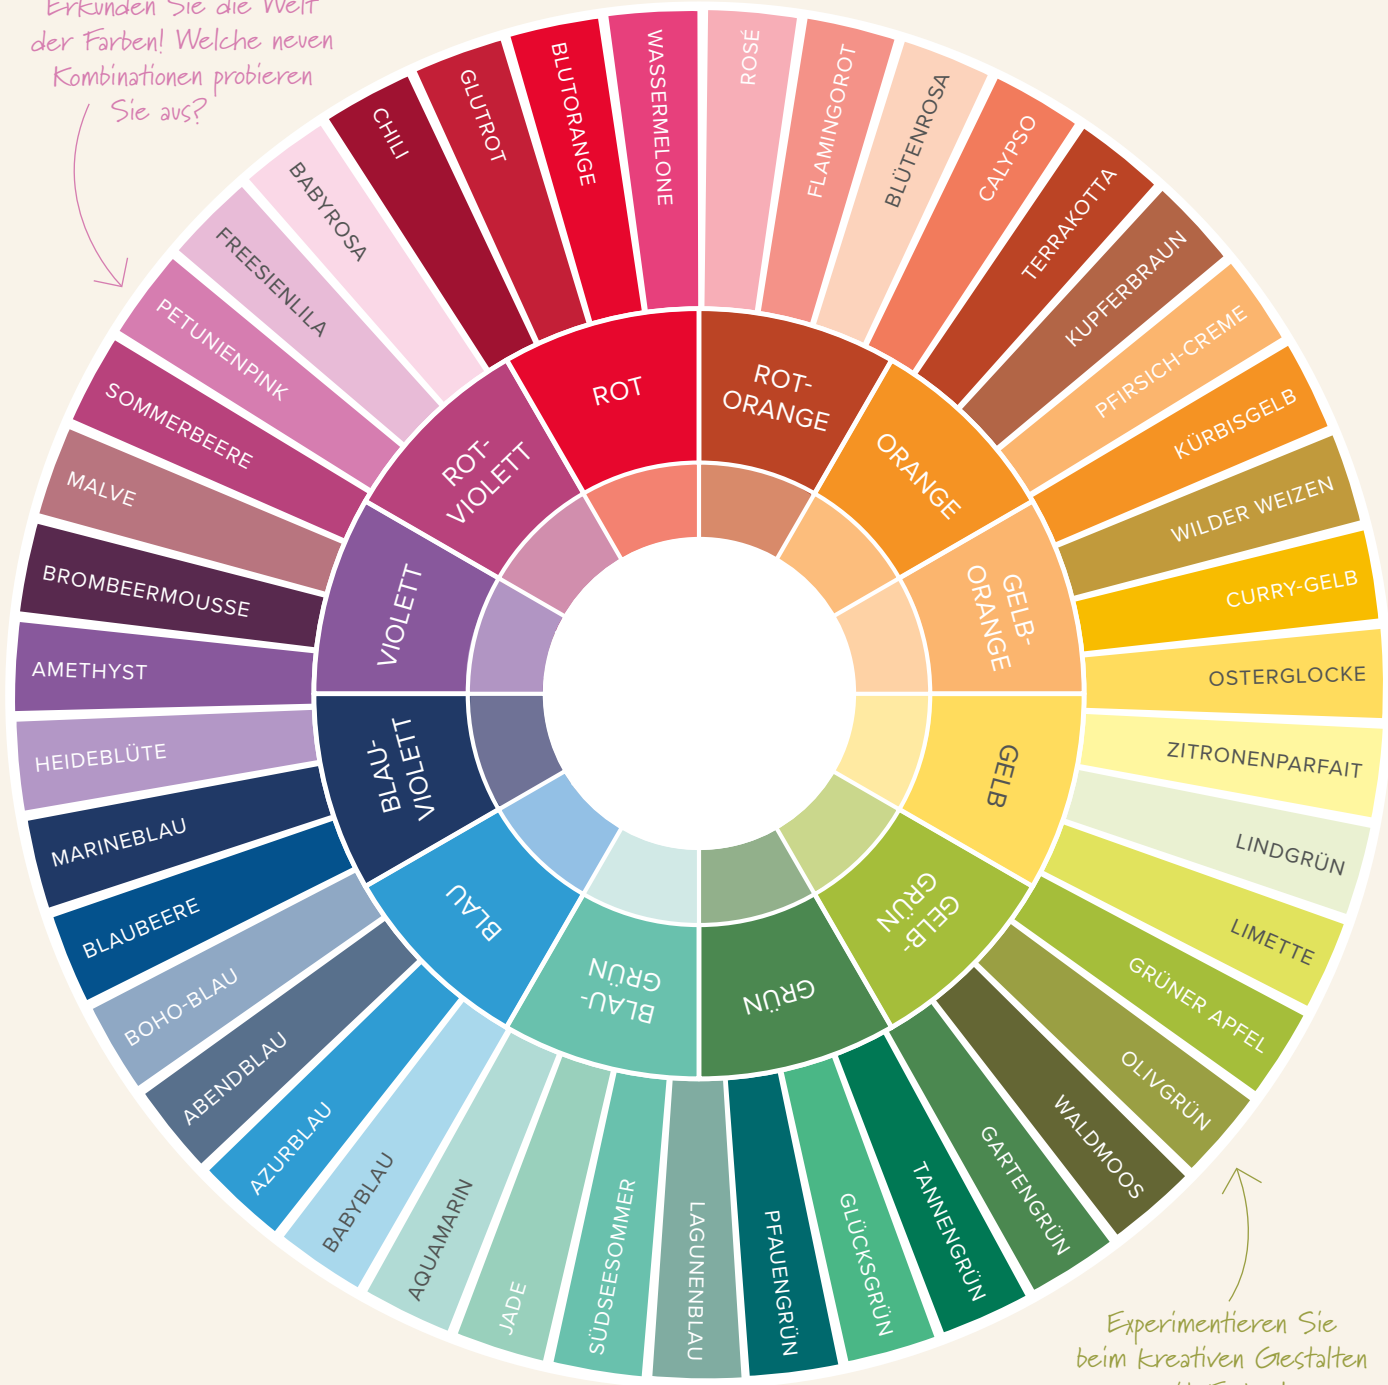

farbenlehre

Wir lieben Farben! Sogar noch mehr, wenn einfach alles passt. Doch was ist unser Geheimnis? Man könnte sagen: Wie wir Farben kombinieren, abstimmen und kontrastieren, macht den Unterschied! In diesem Farbkreis veranschaulichen wir die Beziehung zwischen den Farben, die uns so sehr begeistern.

Erkunden Sie die Welt der Farben! Welche neuen Kombinationen probieren Sie aus?

Experimentieren Sie beim kreativen Gestalten mit Farben!