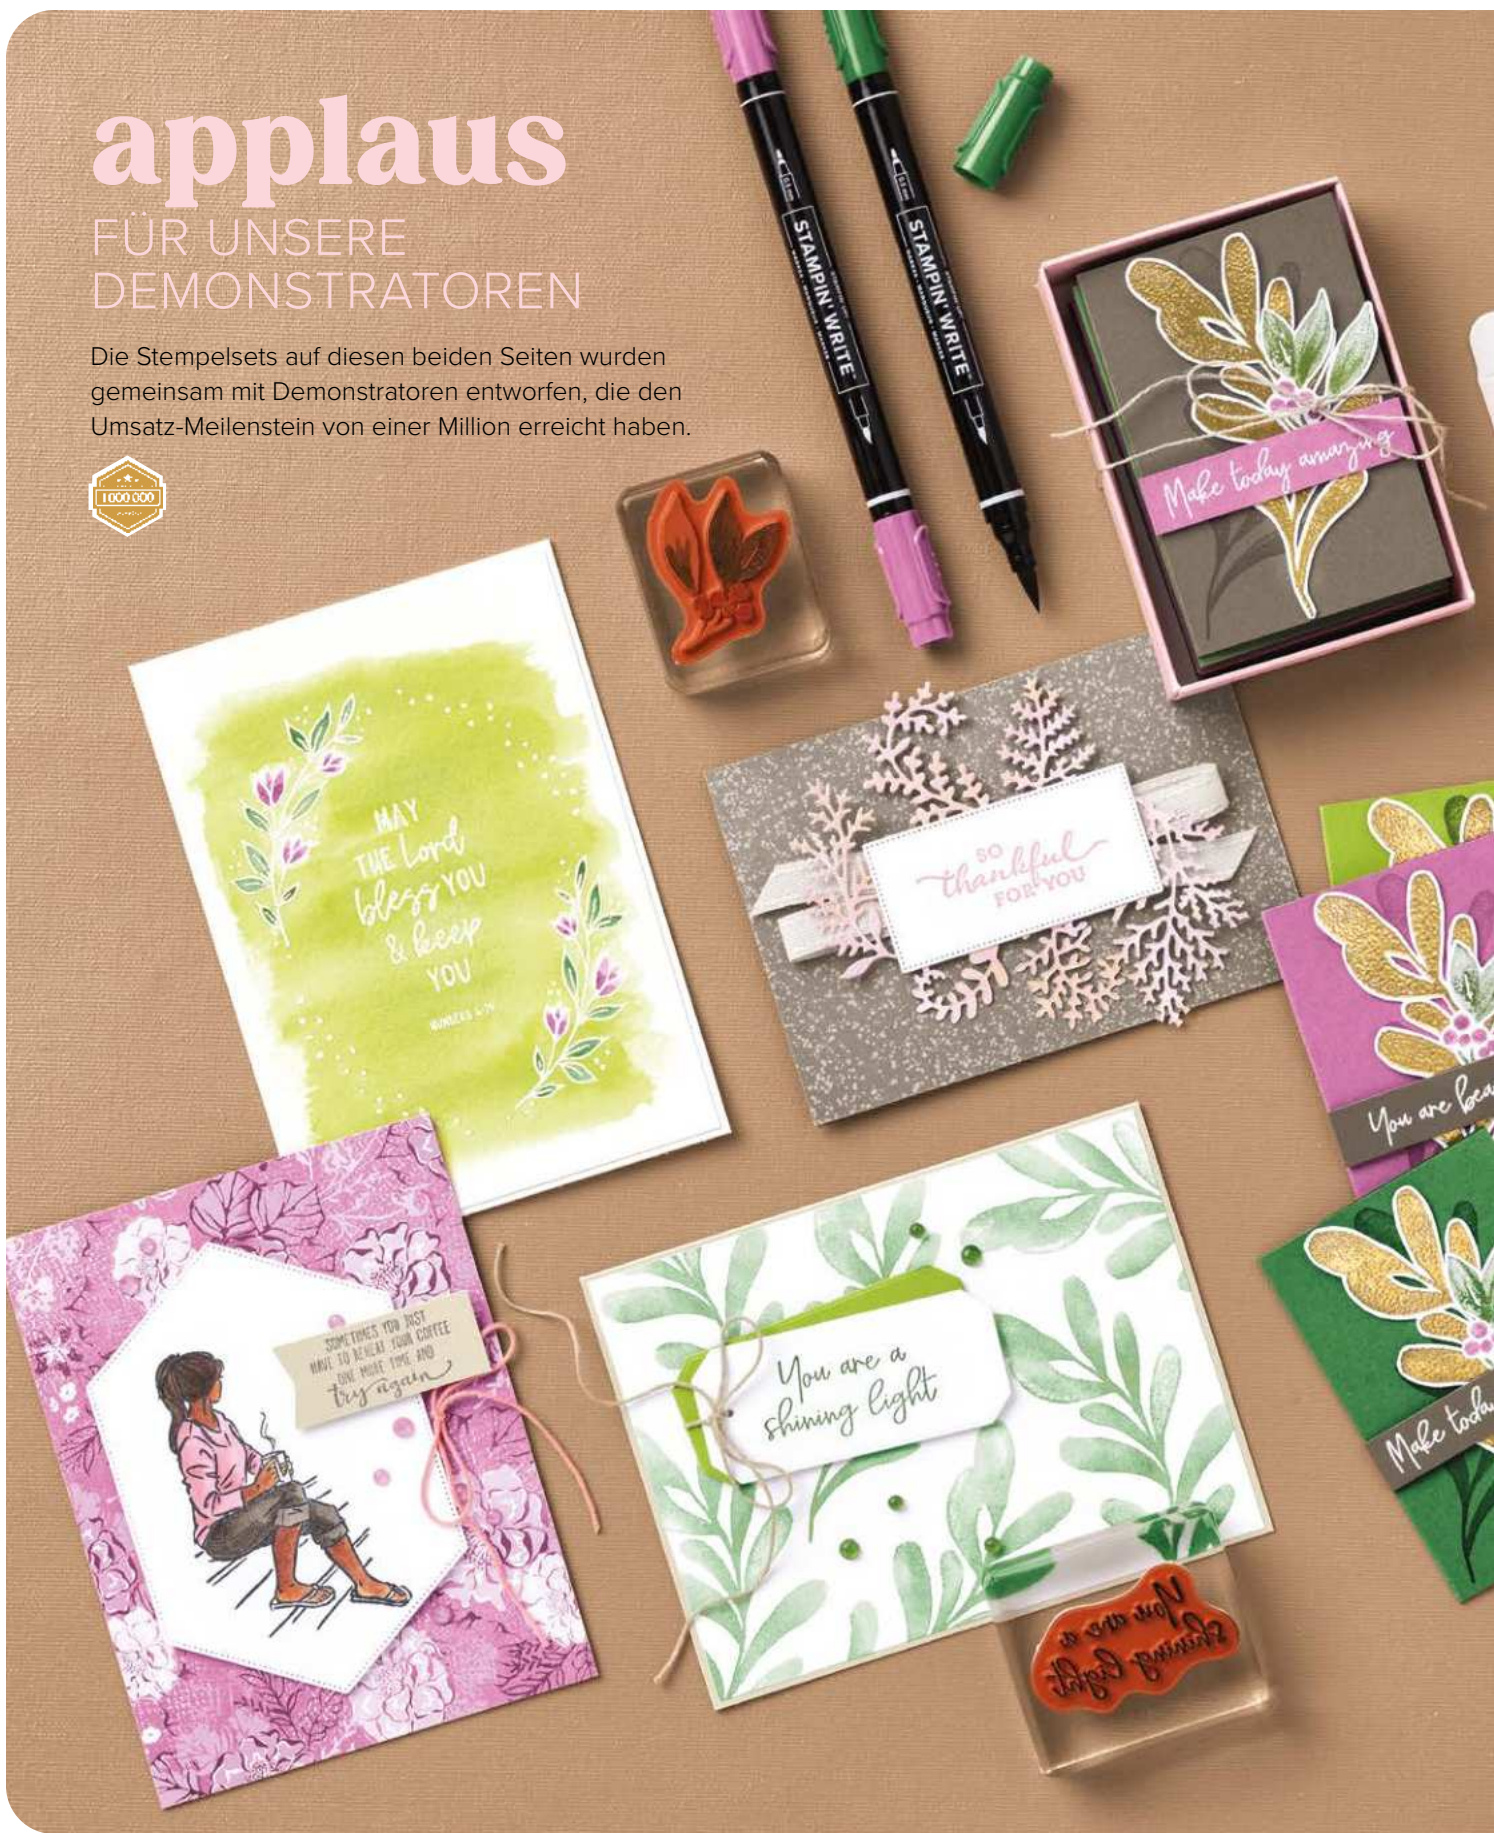

applaus

FÜR UNSERE DEMONSTRATOREN

Die Stempelsets auf diesen beiden Seiten wurden gemeinsam mit Demonstratoren entworfen, die den Umsatz-Meilenstein von einer Million erreicht haben.