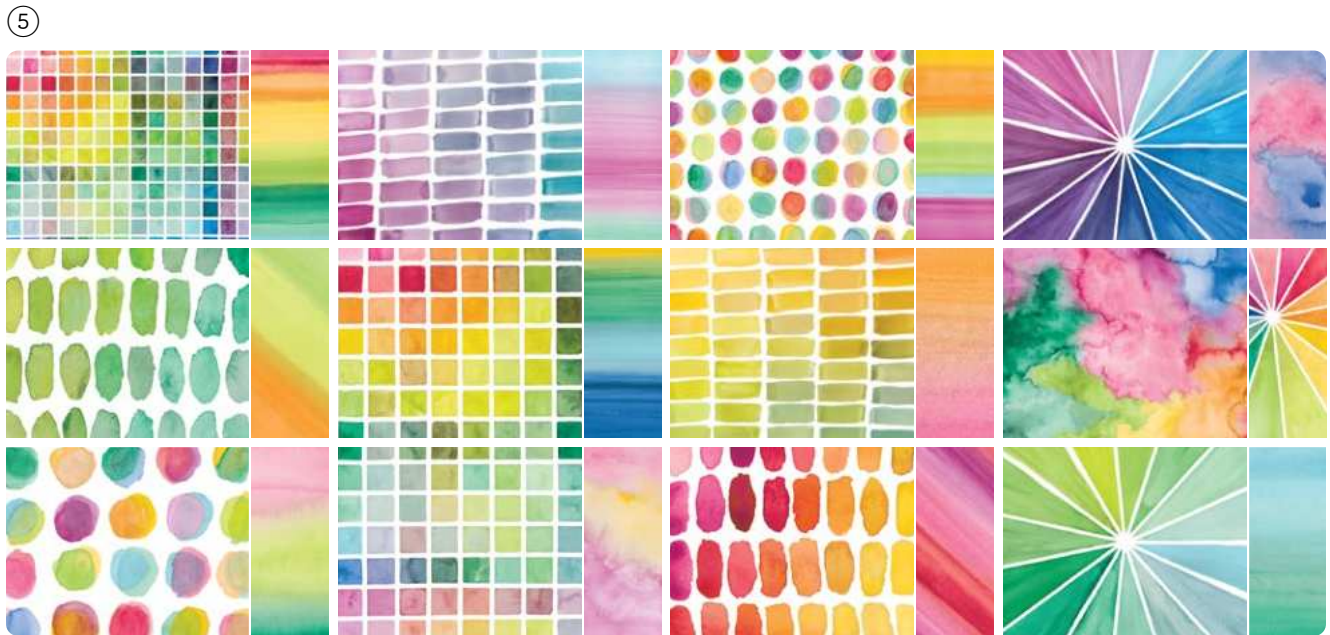

das beste im leben

PRODUKTREIHEN-KOLLEKTION • 163371 | 101,75 € | £78.00 • **EN** **FR** **DE**

10% SPAREN IM PAKET 1-2. PRODUKTPAKET DAS BESTE • 163367 | 73,00 € + £56,00 65,50 € | £50.25 • Stempelset + Stanzformen • **EN** **FR** **DE**

3. 1/2" (1,3 CM) GESCHENKBAND MIT BUNT SCHIMMERNDEN STREIFEN • 163299 | 10,50 € | £8.00 • 10 Yards (9,1 m).

4. FACETTIERTE BUNT SCHIMMERENDE SCHMUCKSTEINE • 163368 | 10,50 € | £8.00 • 100 Stück.

5. DESIGNERPAPIER 6" X 6" (15,2 X 15,2 CM) DAS BESTE IM LEBEN • 163357 | 15,25 € | £11.75 • 48 Blatt.

► Einzelne Bestandteile des Produktpakets: 1. STEMPELSET DAS BESTE • 163363 | 31,00 € | £24.00 • 15 Klarsichtstempel • **EN** **FR** **DE**

2. STANZFORMEN DAS BESTE • 163831 | 42,00 € | £32.00 • 11 Stanzformen. Größte Form: 3" x 2-3/4" (7,6 x 7 cm) • **EN** **FR** **DE**