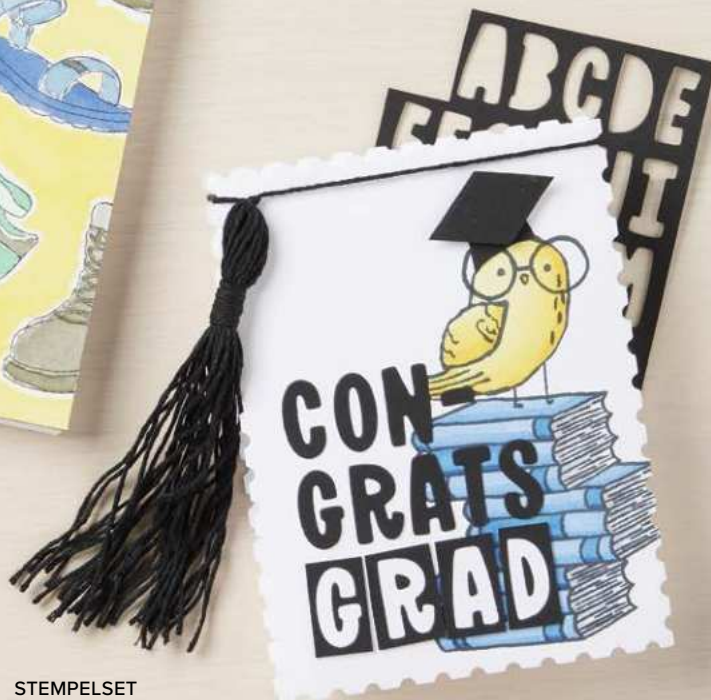

STEMPELSET
BIRD'S EYE VIEW
161436 | 25,00 € | £19.00