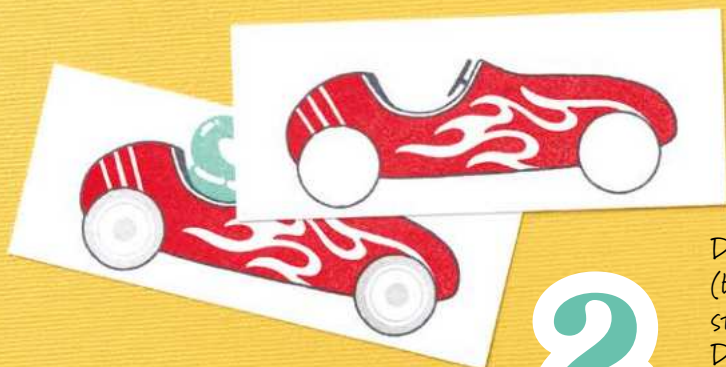

schritt

FÜR SCHRITT

Dank Two-Step-Stempelsets lassen sich Ihren Stempelmotiven leicht die gewünschten Farben verleihen!

1.

Zuerst das Umrissmotiv stampeln.