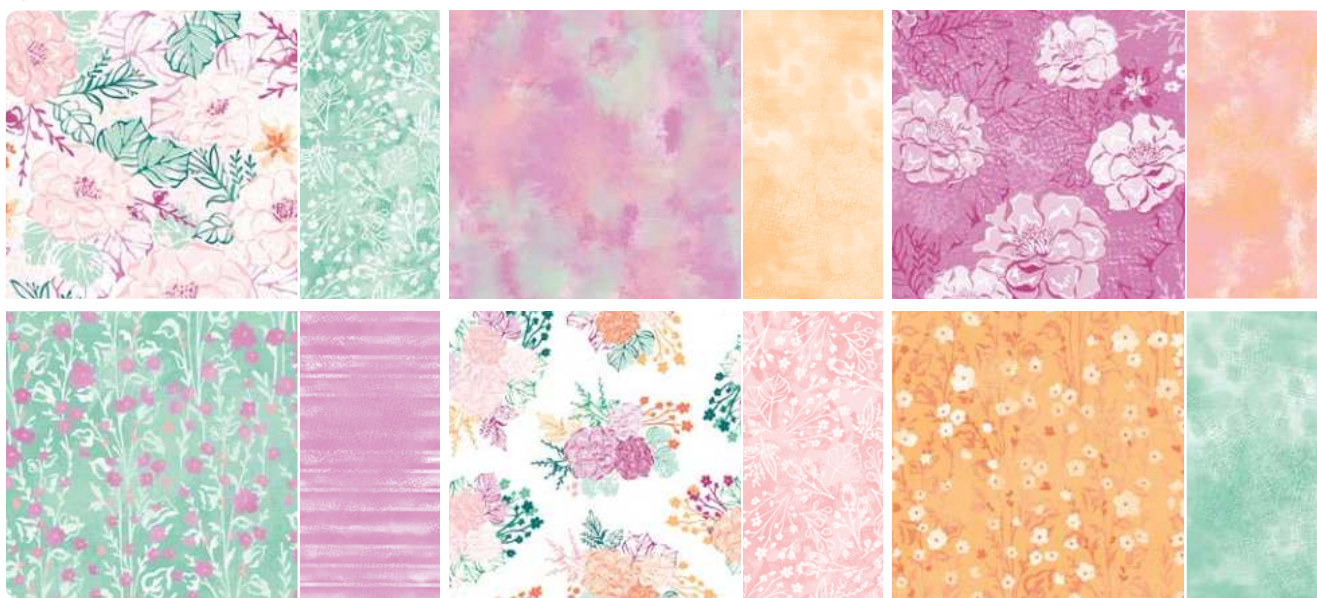

GLÜCKSGRÜN

SÜDSEESOMMER

SOMMERBEERE

PETUNIENPINK

⑥

⑦

10% SPAREN IM PAKET **1–2. PRODUKTPAKET FLOWERS OF BEAUTY** • 163376 | 75,00 € | ~~€58,00~~ 67,50 € | £52,00 • Stempelset + Stanzformen  
 10% SPAREN IM PAKET **3–4. PRODUKTPAKET LIEBE ÜBER ALLES** • 163386 | 75,00 € | ~~€58,00~~ 67,50 € | £52,00  
 Stempelset + Stanzformen • **5. RUNDE HARZ-AKZENTE IN COLOR™ 2024–2026** • 163389 | 9,75 € | £7,50 • 120 Stück.  
**6. SPEZIALPAPIER 12" X 12" (30,5 X 30,5 CM) SCHIMMERNDER GLANZ IN COLOR 2024–2026** • 163771 | 13,50 € | £10,25 • 5 Blatt.  
**7. DESIGNERPAPIER 12" X 12" (30,5 X 30,5 CM) VOLLER LIEBE UND SCHÖNHEIT** • 163372 | 15,25 € | £11,75 • 12 Blatt.