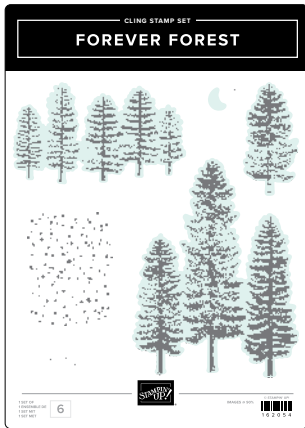

STEMPELSET FOREVER FOREST • 162054 | 32,00 € | £25.00
STANZFORMEN EWIG GRÜNER WALD • 162057 | 45,00 € | £35.00