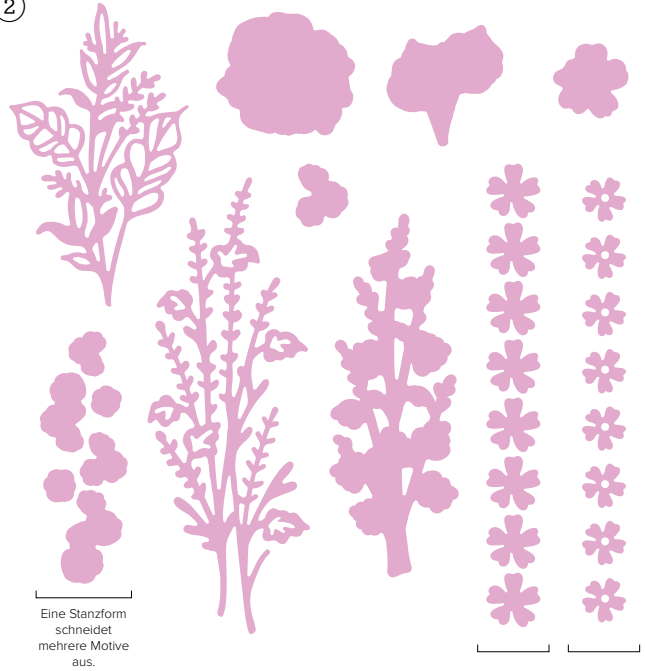

voller liebe und schönheit

PRODUKTREIHEN-KOLLEKTION • 163392 | 173,50 € | £133.50 • EN FR DE NL

①

②

③

④

ROSÉ

PFIRSICH-CREME

GLÜCKSGRÜN

SÜDSEESOMMER

SOMMERBEERE

PETUNIENPINK