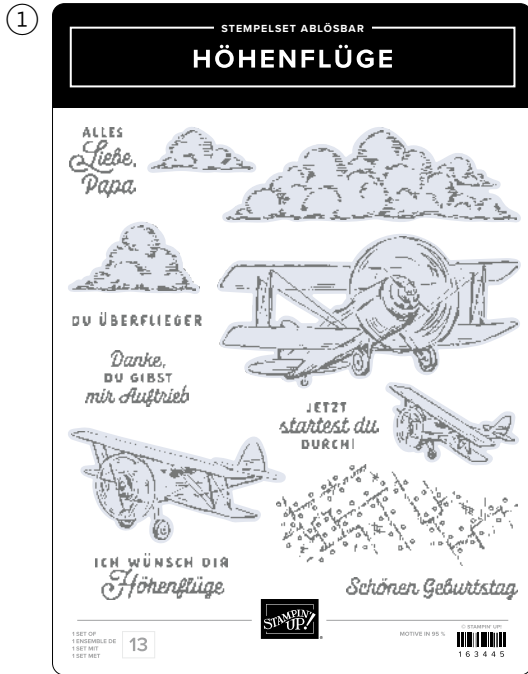

# auf in die höhe!

PRODUKTREIHEN-KOLLEKTION • 163452 | 90,50 € | £70.00 • **EN** **FR** **DE**

10% SPAREN IM PAKET 1-2. **PRODUKTPAKET HÖHENFLÜGE** • 163449 | 72,00 € | ~~£56.00~~ 64,75 € | £50.25 • Stempelset + Stanzformen • **EN** **FR** **DE**