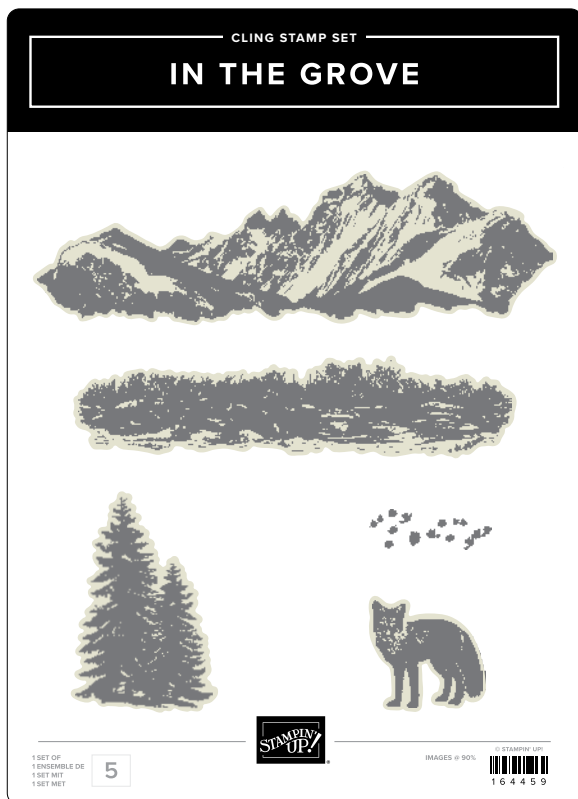

STEMPELSET IN THE GROVE • 164459 | 27,00 € | £21,00
5 ablösbare Stempel.