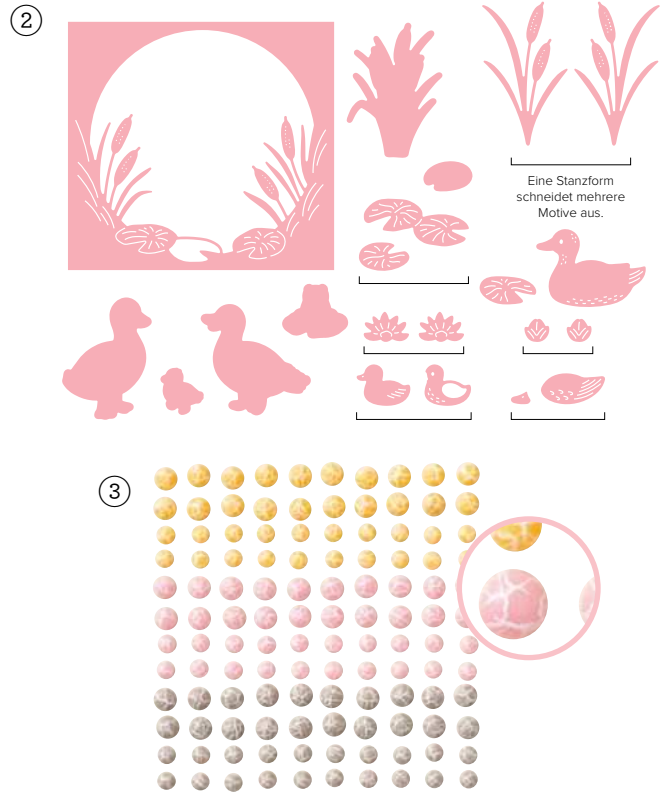

schöner seerosenteich

PRODUKTREIHEN-KOLLEKTION • 163356 | 82,50 € | £63.25 • **EN FR DE**

10% SPAREN IM PAKET 1-2. PRODUKTPAKET AM ENTENTEICH • 163352 | 64,00 € + £49,00 57,50 € | £44.00 • Stempelset + Stanzformen • **EN FR DE**

3. SELBSTKLEBENDE RUNDE AKZENTE MIT MASERUNG • 163353 | 9,75 € | £7.50 • 120 Stück.

4. DESIGNERPAPIER 6" X 6" (15,2 X 15,2 CM) SCHÖNER SEEROSENTEICH • 163342 | 15,25 € | £11.75 • 48 Blatt.

► Einzelne Bestandteile des Produktpakets: 1. STEMPELSET AM ENTENTEICH • 163348 | 25,00 € | £19.00 • 18 Klarsichtstempel • **EN FR DE**

2. STANZFORMEN AM ENTENTEICH • 163349 | 39,00 € | £30.00 • 15 Stanzformen. Größte Form: 3-3/4" x 3-3/8" (9,5 x 8,6 cm).