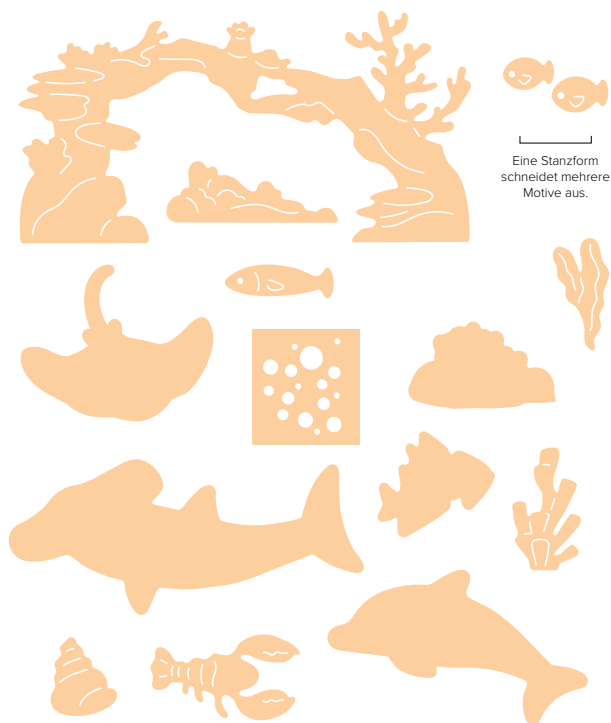

# produktpaket flippige flossen

163591 | 64,00 € + £50,00 57,50 € | £45,00 • EN FR DE • Stempelset + Stanzformen

PRODUKTPAKETE

STEMPELSET FLIPPIGE FLOSSEN • 163587 | 30,00 € | £23,00  
15 Klarsichtstempel • EN FR DE