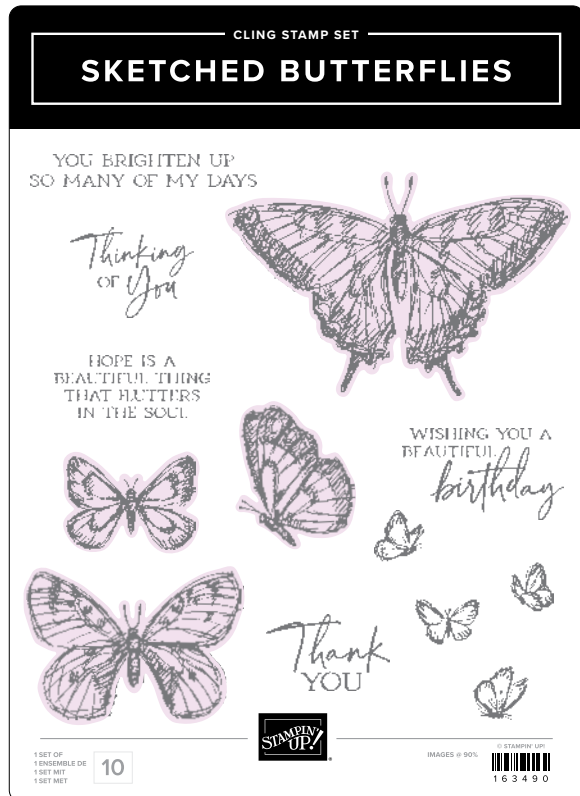

Eine Stanzform  
schneidet mehrere  
Motive aus.

10%  
SPAREN IM PAKET

# produktpaket sketched butterflies

163492 | 68,00 € + £52,00 61,00 € | £46.75 • Stempelset + Stanzformen

PRODUKTPAKETE

STEMPELSET SKETCHED BUTTERFLIES • 163490 | 32,00 € | £25.00  
10 ablösbare Stempel.