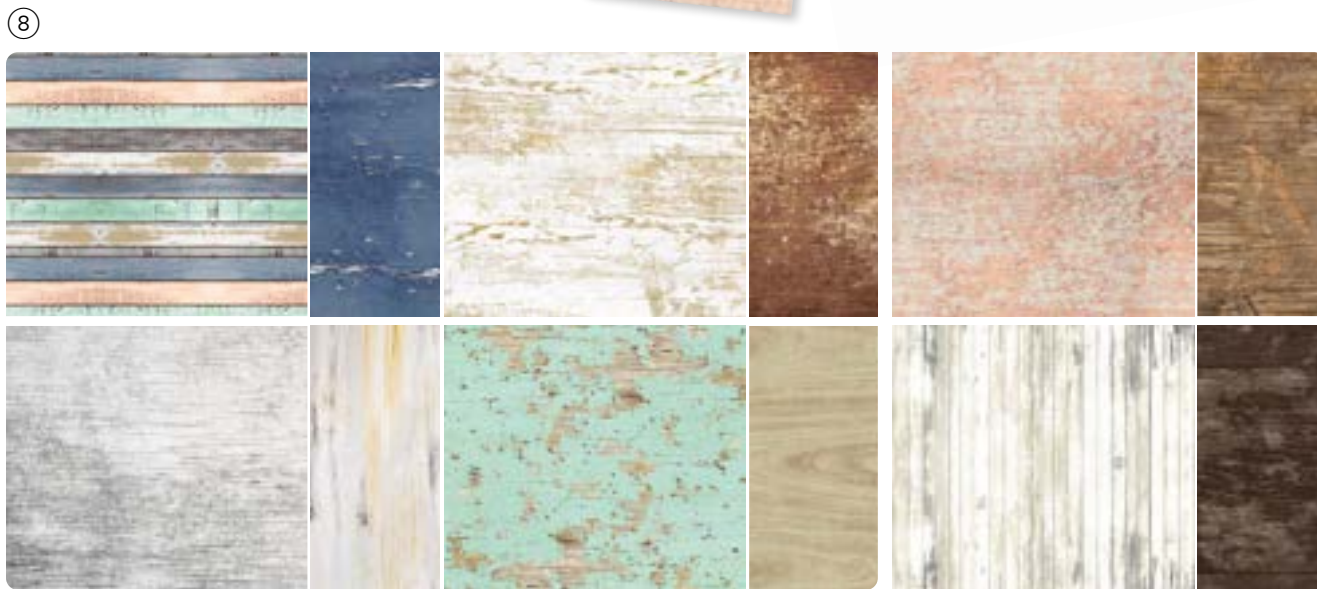

④

BLÜTENROSA

AQUAMARIN

ABENDBLAU

PEKANNUSS

BASIC-BEIGE

SCHIEFERGRAU

10% SPAREN IM PAKET **1–2. PRODUKTPAKET VOGELHÄUSCHEN** • 163403 | 64,00 € + £49,00 57,50 € | £44,00 • Stempelset + Stanzformen •