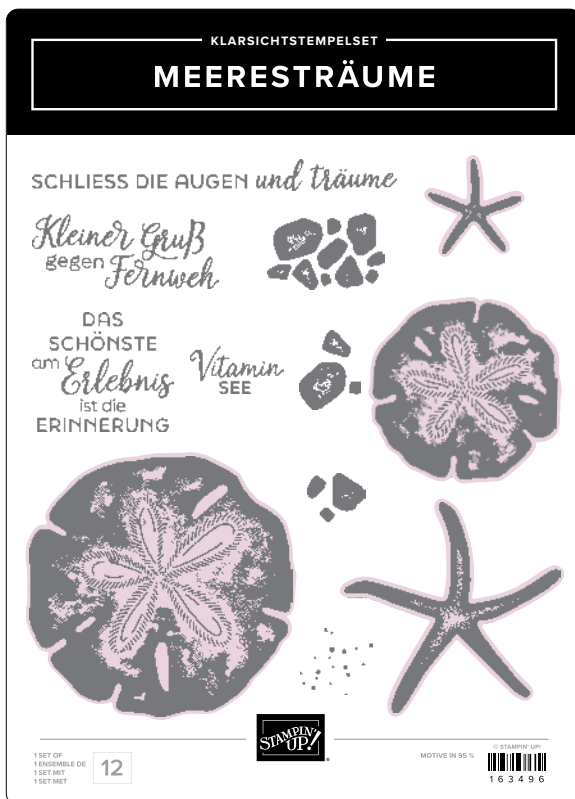

STEMPELSET MEERESTRÄUME • 163496 | 25,00 € | £19,00
12 Klarsichtstempel • EN DE