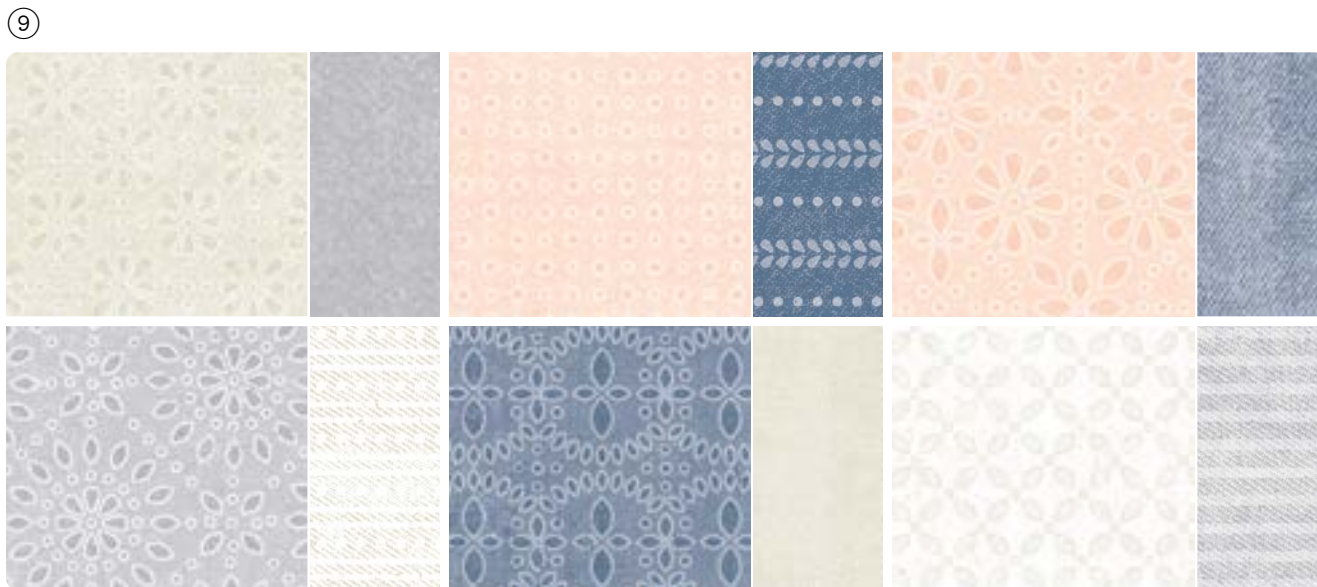

④

BLÜTENROSA

AQUAMARIN

ABENDBLAU

PEKANNUSS

BASIC-BEIGE

SCHIEFERGRAU

10% SPAREN IM PAKET **1–2. PRODUKTPAKET VOGELHÄUSCHEN** • 163403 | 64,00 € + £49,00 57,50 € | £44,00 • Stempelset + Stanzformen •