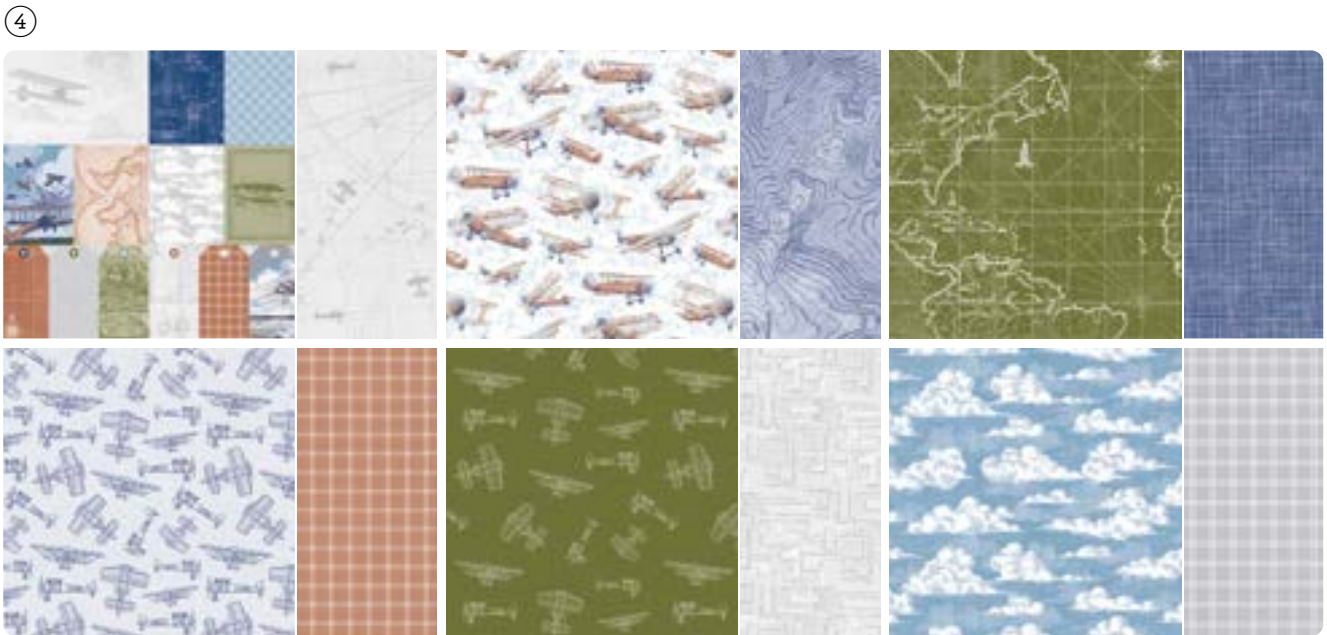

2. STANZFORMEN SONNIGE GRÜSSE • 163294 | 53,00 € | £40.00 • 15 Stanzformen. Größte Form: 5-1/8" x 3-3/4" (13 x 9,5 cm).

KUPFERBRAUN

WALDMOOS

BOHO-BLAU

MARINEBLAU

SCHIEFERGRAU

auf in die höhe!

PRODUKTREIHEN-KOLLEKTION • 163452 | 90,50 € | £70.00 • **EN** **FR** **DE**