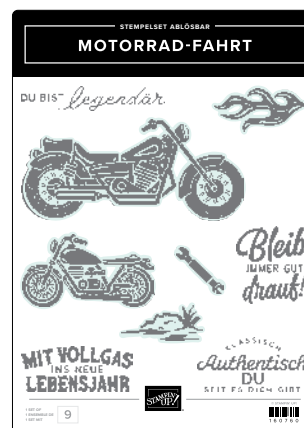

STEMPELSET MOTORRAD-FAHRT • 160760

30,00 € | £23,00 • **EN FR DE**

STANZFORMEN MOTORRAD-FAHRT • 160762 | 39,00 € | £30,00