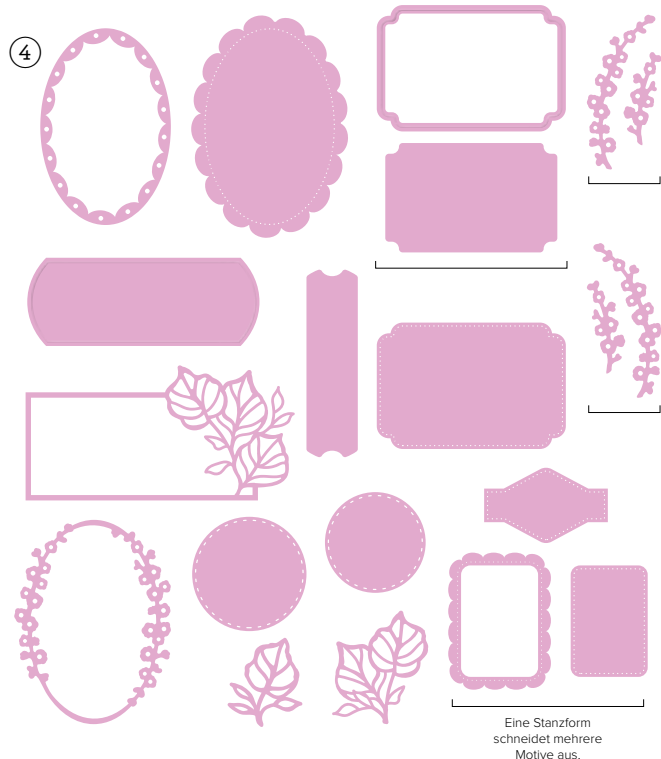

voller liebe und schönheit

PRODUKTREIHEN-KOLLEKTION • 163392 | 173,50 € | £133.50 • EN FR DE NL

①

②

③

④

ROSÉ

PFIRSICH-CREME

GLÜCKSGRÜN

SÜDSEESOMMER

SOMMERBEERE

PETUNIENPINK