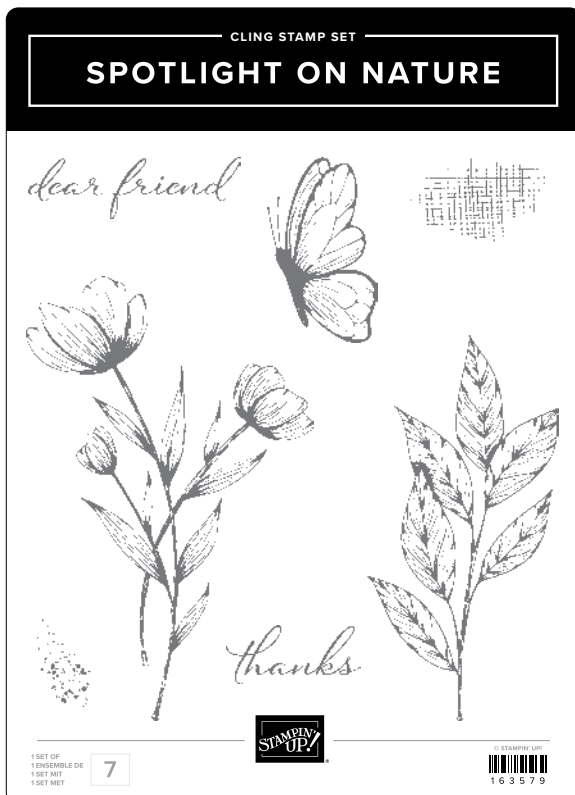

STEMPELSET SPOTLIGHT ON NATURE • 163579 | 28,00 € | £22.00
7 ablösbare Stempel.