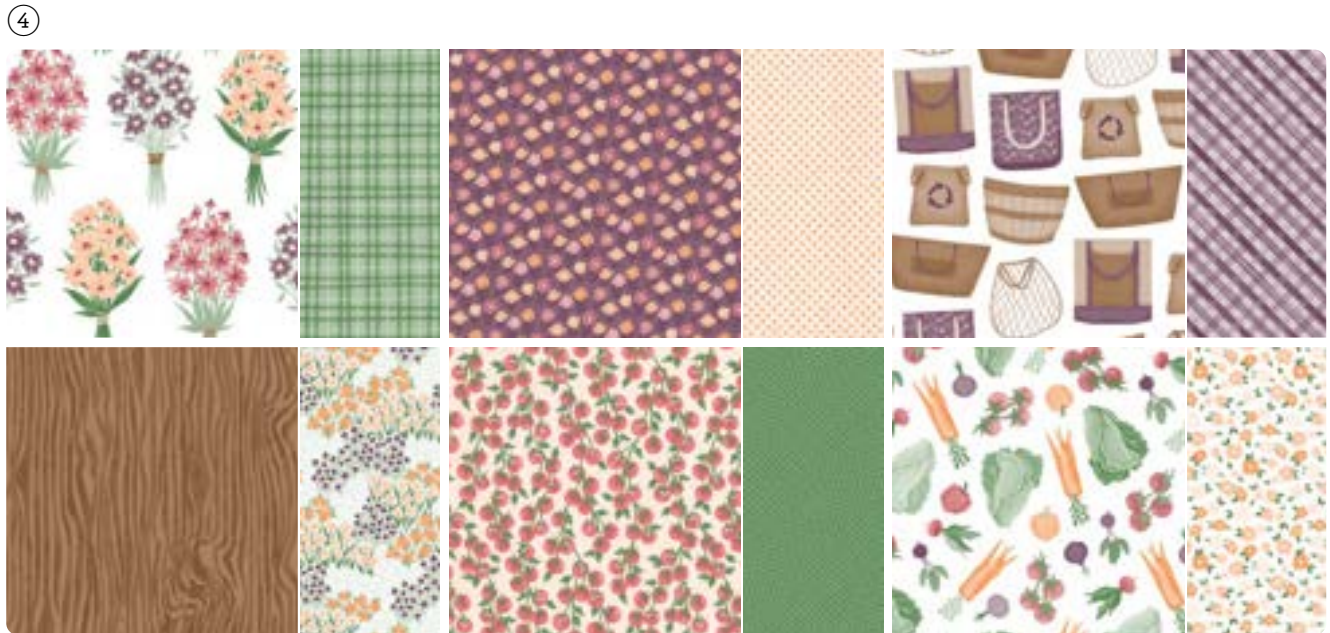

2. **STANZFORMEN HÖHENFLÜGE** • 163446 | 40,00 € | £31.00 • 11 Stanzformen. Größte Form: 3-3/4" x 2" (9,5 x 5,1 cm).

GLUTROT

KÜRBISGELB

GARTENGRÜN

BROMBEERMOUSSE

PEKANNUSS

marktfrisch

PRODUKTREIHEN-KOLLEKTION • 163435 | 69,00 € | £53.25 • **EN** **FR** **DE**