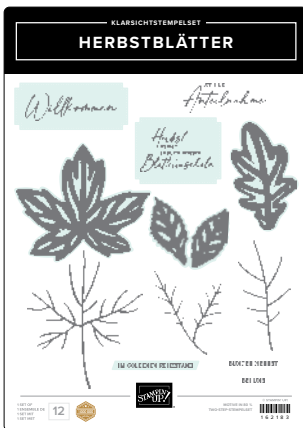

STEMPELSET HERBSTBLÄTTER • 162183

30,00 € | £23,00 • **EN FR DE NL** • Nach einer Idee von Umsatz-Millionärin Amy Koenders

STANZFORMEN HERBSTBLÄTTER • 162185 | 46,00 € | £36,00