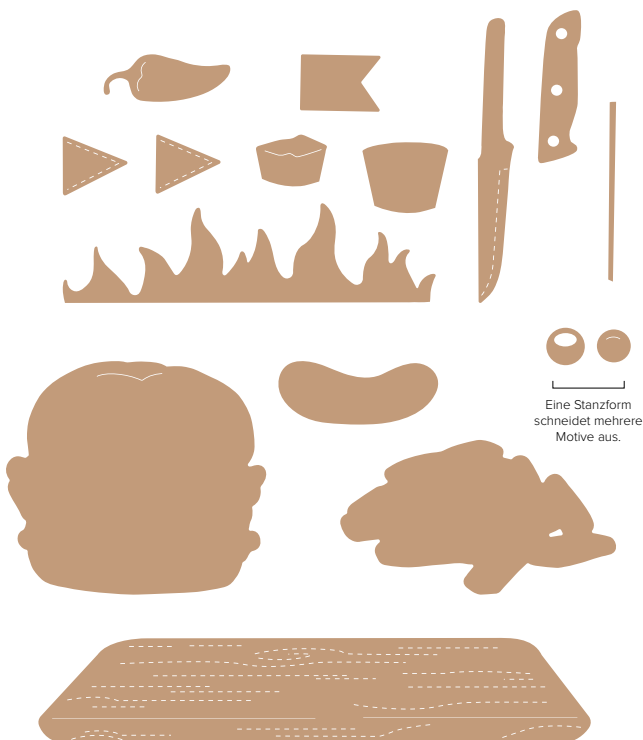

10%
SPAREN IM PAKET

produktpaket bistro burger

163650 | 62,00 € + £49,00 55,75 € | £44,00 • Stempelset + Stanzformen

STEMPELSET BISTRO BURGER • 163648 | 28,00 € | £22,00
7 ablösbare Stempel.

STANZFORMEN BURGER MIT POMMES • 163649 | 34,00 € | £27,00
15 Stanzformen. Größte Form: 4-7/8" x 1" (12,4 x 2,5 cm).