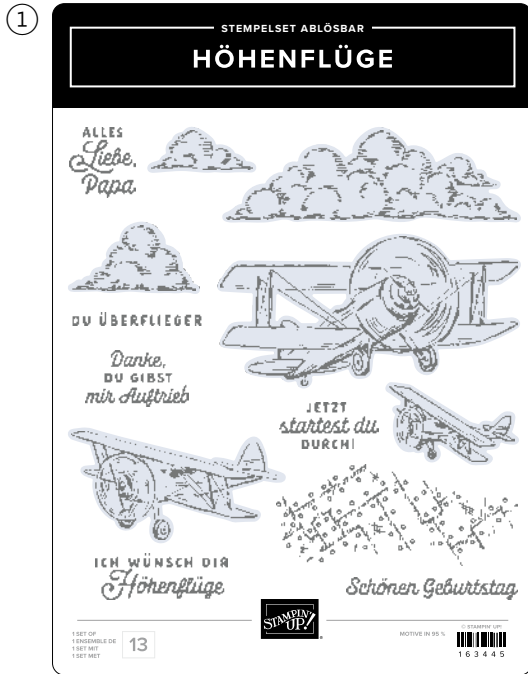

2. STANZFORMEN SONNIGE GRÜSSE • 163294 | 53,00 € | £40.00 • 15 Stanzformen. Größte Form: 5-1/8" x 3-3/4" (13 x 9,5 cm).

KUPFERBRAUN

WALDMOOS

BOHO-BLAU

MARINEBLAU

SCHIEFERGRAU

auf in die höhe!

PRODUKTREIHEN-KOLLEKTION • 163452 | 90,50 € | £70.00 • **EN** **FR** **DE**