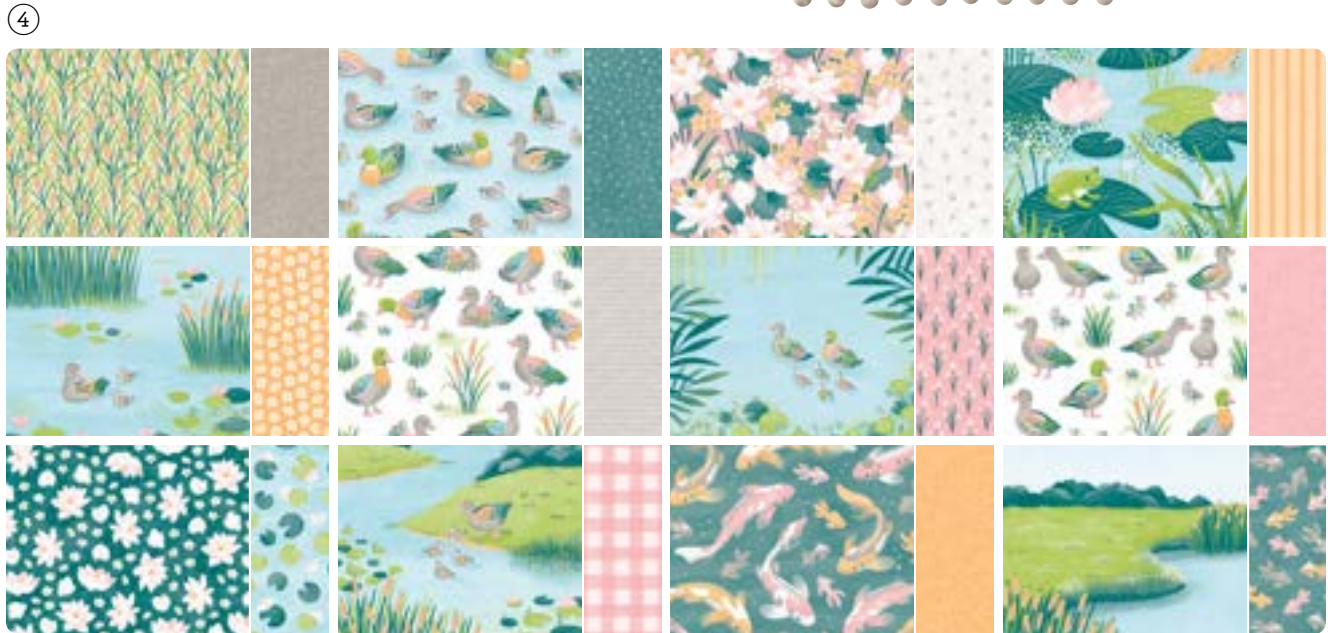

2. **STANZFORMEN DAS BESTE** • 163831 | 42,00 € | £32.00 • 11 Stanzformen. Größte Form: 3" x 2-3/4" (7,6 x 7 cm) • **EN** **FR** **DE**

schöner seerosenteich

PRODUKTREIHEN-KOLLEKTION • 163356 | 82,50 € | £63.25 • **EN** **FR** **DE**