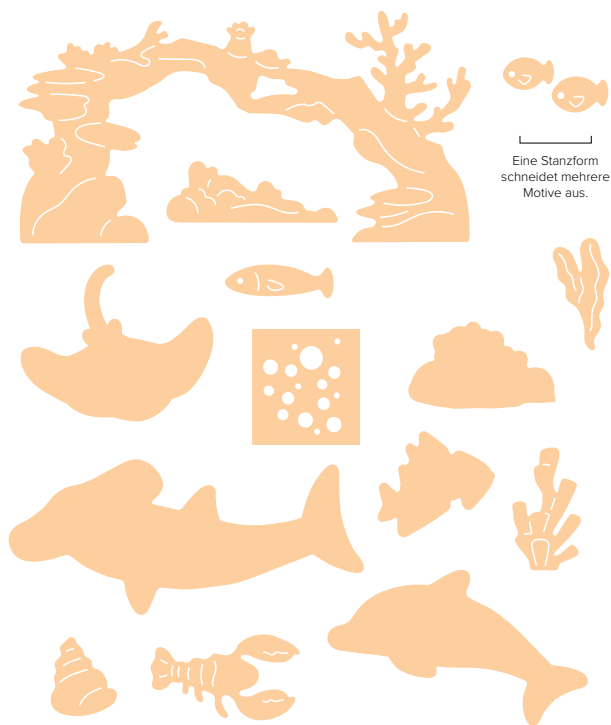

STANZFORMEN FLIPPIGE FLOSSEN • 163588 | 34,00 € | £27,00
14 Stanzformen. Größte Form: 3-7/8" x 2" (9,8 x 5,1 cm).