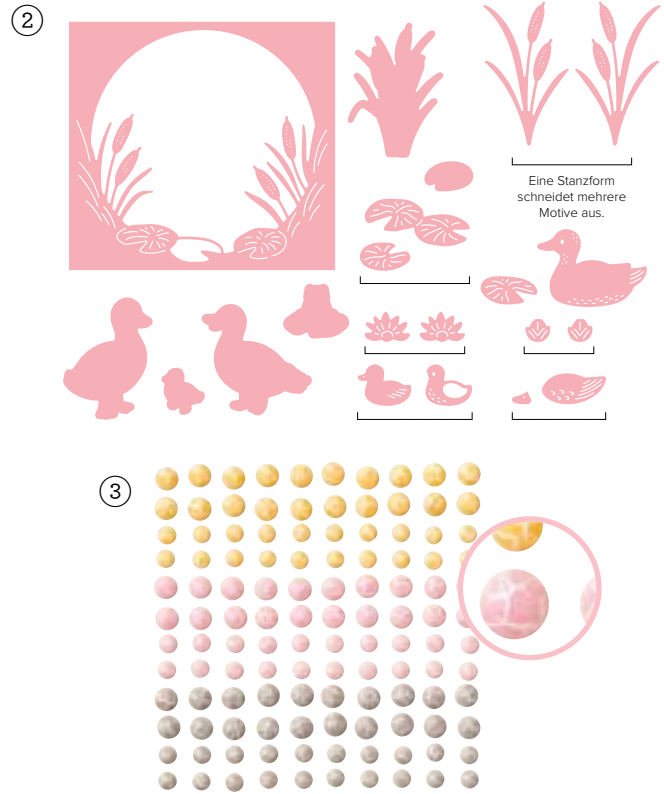

5. **DESIGNERPAPIER 6" X 6" (15,2 X 15,2 CM) DAS BESTE IM LEBEN** • 163357 | 15,25 € | £11.75 • 48 Blatt.

► Einzelne Bestandteile des Produktpakets: 1. **STEMPELSET DAS BESTE** • 163363 | 31,00 € | £24.00 • 15 Klarsichtstempel • **EN** **FR** **DE**

2. **STANZFORMEN DAS BESTE** • 163831 | 42,00 € | £32.00 • 11 Stanzformen. Größte Form: 3" x 2-3/4" (7,6 x 7 cm) • **EN** **FR** **DE**

schöner seerosenteich

PRODUKTREIHEN-KOLLEKTION • 163356 | 82,50 € | £63.25 • **EN** **FR** **DE**