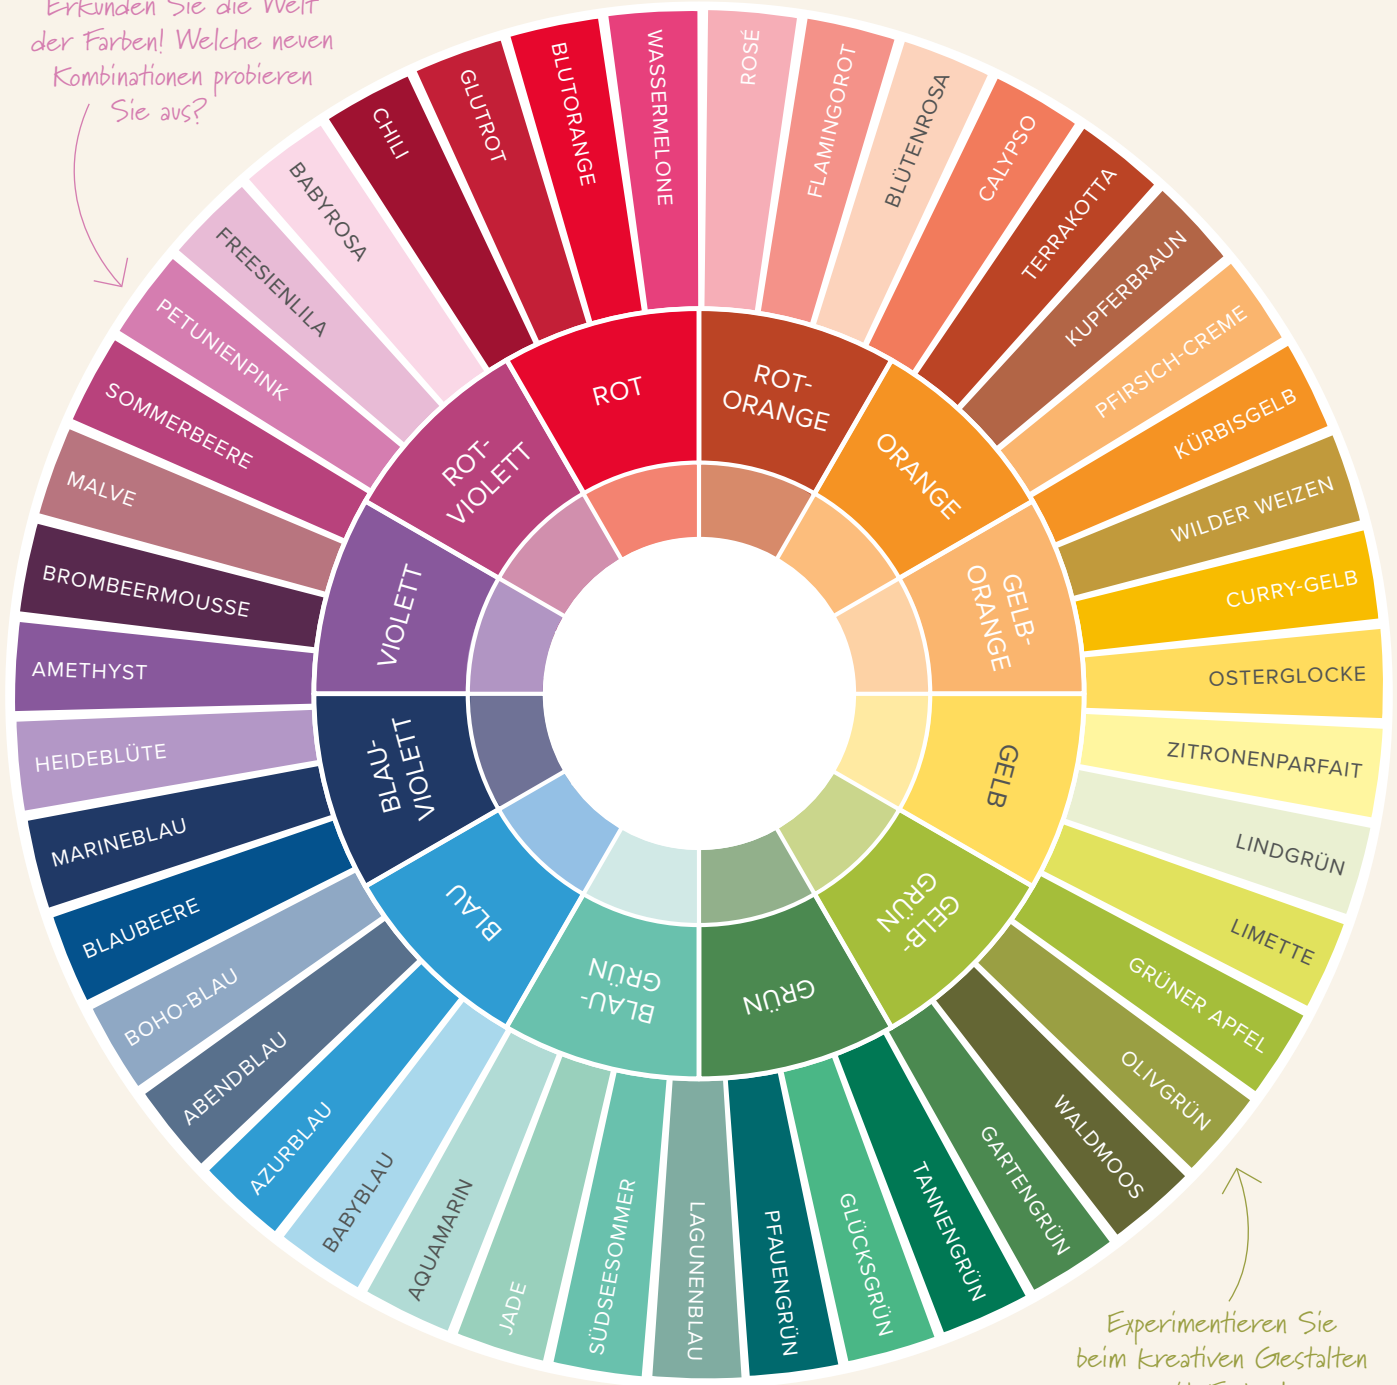

farbenlehre

Wir lieben Farben! Sogar noch mehr, wenn einfach alles passt. Doch was ist unser Geheimnis? Man könnte sagen: Wie wir Farben kombinieren, abstimmen und kontrastieren, macht den Unterschied! In diesem Farbkreis veranschaulichen wir die Beziehung zwischen den Farben, die uns so sehr begeistern.

Erkunden Sie die Welt der Farben! Welche neuen Kombinationen probieren Sie aus?

Experimentieren Sie beim kreativen Gestalten mit Farben!