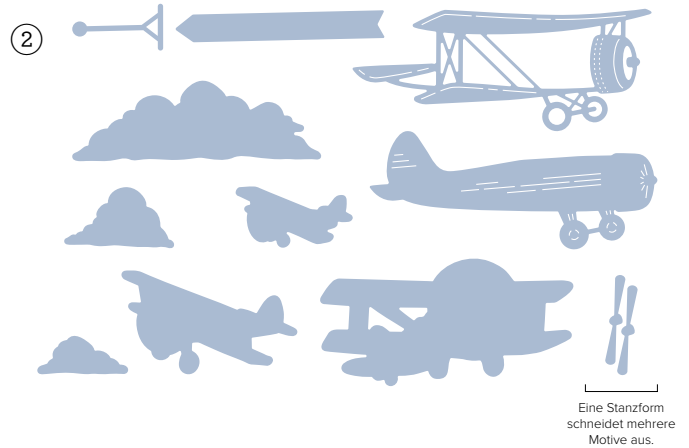

2. STANZFORMEN SONNIGE GRÜSSE • 163294 | 53,00 € | £40.00 • 15 Stanzformen. Größte Form: 5-1/8" x 3-3/4" (13 x 9,5 cm).

KUPFERBRAUN

WALDMOOS

BOHO-BLAU

MARINEBLAU

SCHIEFERGRAU

auf in die höhe!

PRODUKTREIHEN-KOLLEKTION • 163452 | 90,50 € | £70.00 • **EN** **FR** **DE**