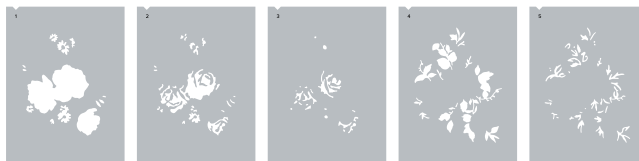

DEKOSCHABLONEN LIEBENSWERTE
LAGEN • 163517 | 16,00 € | £13,00
5 Schablonen: Je 1 in 5 Designs. 5" x 6-5/8" (12,7 x 16,8 cm).
Zur Verwendung mit klassischer Stempeltinte.