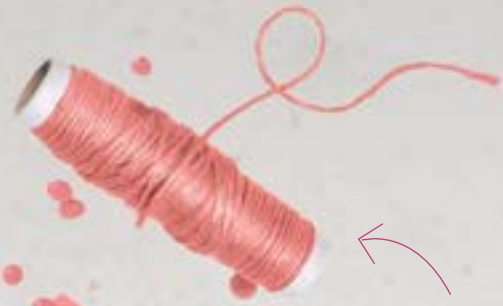

1 X 1 FÜRS karten- design

Größ einfärben .....
und stempeln

STAMPIN' WRITE MARKERS
42,50 € | £35.00
Pastellfarben • 161698
Signalfarben • 161696
Prachtfarben • 161699
Neutralfarben • 161697

Hübsches Papier .....
arrangieren

DESIGNERPAPIER
6" X 6" (15,2 X 15,2 CM)
15,25 € | £11.75
40 Blatt.
Pastellfarben • 163776
Signalfarben • 163775
Prachtfarben • 163774
Neutralfarben • 163773

Eine Grund- .....
karte wählen

FARBKARTON A4
14,00 € | £10.75
20 Blatt.
Pastellfarben • 161765
Signalfarben • 161766
Prachtfarben • 161710
Neutralfarben • 161764