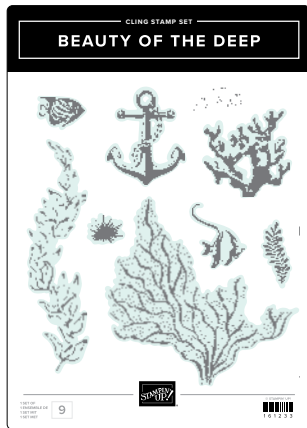

STEMPELSET BEAUTY OF THE DEEP • 161233 | 31,00 € | £24.00
STANZFORMEN UNTERWASSERWELT • 161236 | 40,00 € | £31.00