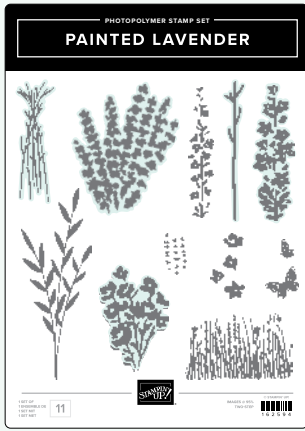

STEMPELSET PAINTED LAVENDER • 162594 | 25,00 € | £19.00
STANZFORMEN LAVENDELWIESE • 162596 | 39,00 € | £30.00