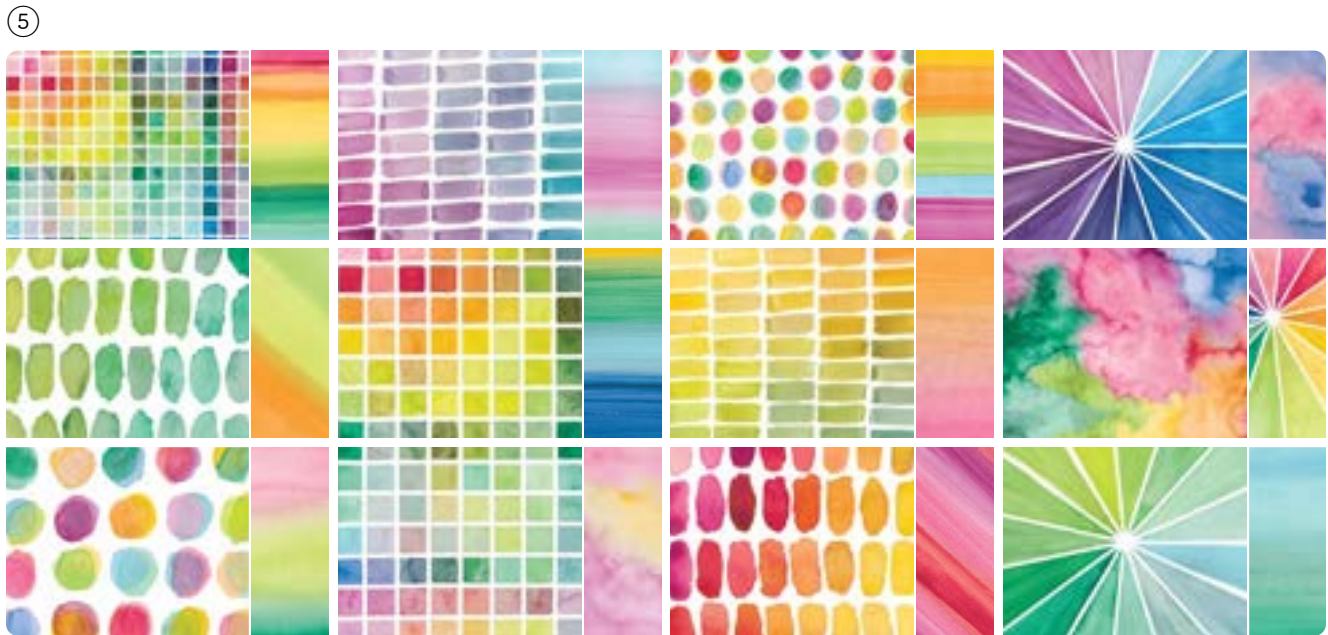

das beste im leben

PRODUKTREIHEN-KOLLEKTION • 163371 | 101,75 € | £78.00 • **EN** **FR** **DE**

10% SPAREN IM PAKET 1-2. **PRODUKTPAKET DAS BESTE** • 163367 | 73,00 € + £56,00 65,50 € | £50.25 • Stempelset + Stanzformen • **EN** **FR** **DE**

3. **1/2" (1,3 CM) GESCHENKBAND MIT BUNT SCHIMMERNDEN STREIFEN** • 163299 | 10,50 € | £8.00 • 10 Yards (9,1 m).

4. **FACETTIERTE BUNT SCHIMMERENDE SCHMUCKSTEINE** • 163368 | 10,50 € | £8.00 • 100 Stück.

5. **DESIGNERPAPIER 6" X 6" (15,2 X 15,2 CM) DAS BESTE IM LEBEN** • 163357 | 15,25 € | £11.75 • 48 Blatt.

► Einzelne Bestandteile des Produktpakets: 1. **STEMPELSET DAS BESTE** • 163363 | 31,00 € | £24.00 • 15 Klarsichtstempel • **EN** **FR** **DE**

2. **STANZFORMEN DAS BESTE** • 163831 | 42,00 € | £32.00 • 11 Stanzformen. Größte Form: 3" x 2-3/4" (7,6 x 7 cm) • **EN** **FR** **DE**