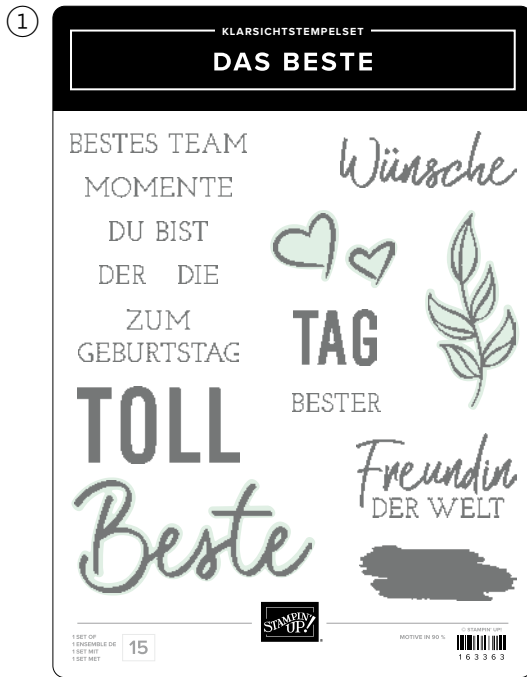

das beste im leben

PRODUKTREIHEN-KOLLEKTION • 163371 | 101,75 € | £78.00 • **EN** **FR** **DE**

10% SPAREN IM PAKET 1-2. **PRODUKTPAKET DAS BESTE** • 163367 | 73,00 € + £56,00 65,50 € | £50.25 • Stempelset + Stanzformen • **EN** **FR** **DE**

3. **1/2" (1,3 CM) GESCHENKBAND MIT BUNT SCHIMMERNDEN STREIFEN** • 163299 | 10,50 € | £8.00 • 10 Yards (9,1 m).

4. **FACETTIERTE BUNT SCHIMMERENDE SCHMUCKSTEINE** • 163368 | 10,50 € | £8.00 • 100 Stück.

5. **DESIGNERPAPIER 6" X 6" (15,2 X 15,2 CM) DAS BESTE IM LEBEN** • 163357 | 15,25 € | £11.75 • 48 Blatt.

► Einzelne Bestandteile des Produktpakets: 1. **STEMPELSET DAS BESTE** • 163363 | 31,00 € | £24.00 • 15 Klarsichtstempel • **EN** **FR** **DE**

2. **STANZFORMEN DAS BESTE** • 163831 | 42,00 € | £32.00 • 11 Stanzformen. Größte Form: 3" x 2-3/4" (7,6 x 7 cm) • **EN** **FR** **DE**