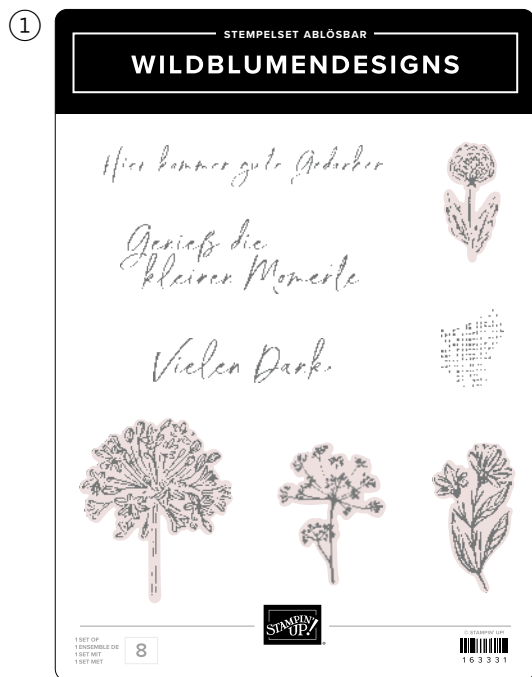

2. STANZFORMEN FRISCH UND KNACKIG • 163428 | 26,00 € | £20,00 • 10 Stanzformen. Größte Form: 1-3/4" x 2-1/2" (4,4 x 6,4 cm).

WILDER WEIZEN

WALDMOOS

ABENDBLAU

MALVE

ESPRESSO

SAVANNE

wild blühend

PRODUKTREIHEN-KOLLEKTION • 163341 | 95,75 € | £73.75 • **EN** **FR** **DE**

5

10% SPAREN IM PAKET **1-2. PRODUKTPAKET WILDBLUMENDESIGNS** • 163336 | 65,00 € | £50,00 58,50 € | £45,00

Stempelset + Stanzformen • **EN** **FR** **DE** **3. 3-D-PRÄGEFORM DETAILREICHE DESIGNS** • 163483 | 12,25 € | £9,50 • 4-1/2" x 6-1/4" (11,4 x 15,9 cm).